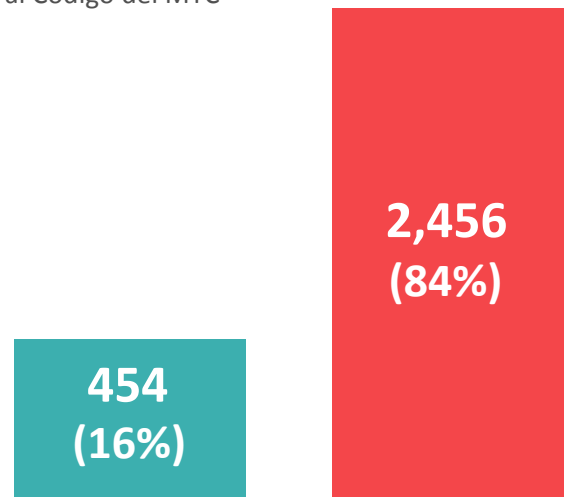

SITUACIÓN DE LOS CÓDIGOS DE ÉTICA

- Titulares que presentaron Código
- Titulares que no presentaron Código / se acogieron al Código del MTC