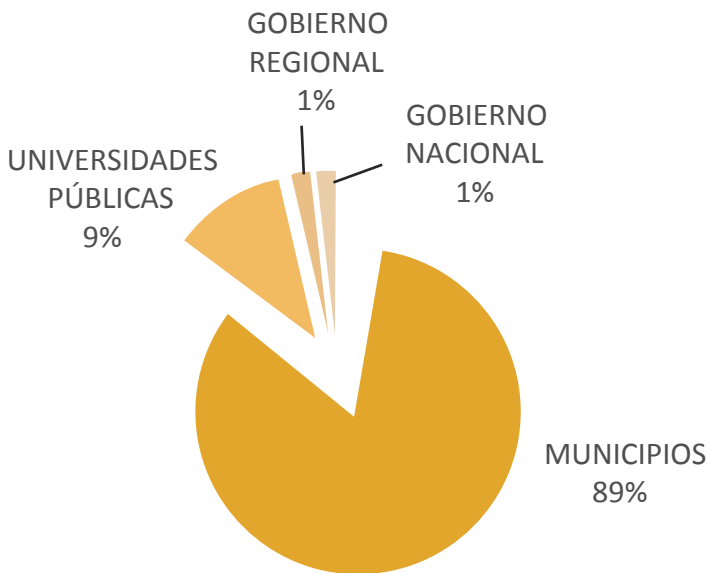

TITULARES CON MÁS ESTACIONES DE TV

Existen 782 titulares de TV a nivel nacional

1	TV Perú	26%	6	América TV	3%
2	Panamericana TV	6%	7	Bethel TV	3%
3	Latina	5%	8	TNP	2%
4	Global TV	5%	9	Enlace TV	1%
5	ATV	3%	10	Otros	46%

REGIONES CON MÁS TITULARES DE RADIO Y TV PÚBLICA-ESTATAL

Existen 141 titulares de radio y TV pública-estatal

ÁNCASH	30	21%
CUSCO	17	12%
CAJAMARCA	13	9%
AREQUIPA	11	8%
HUANCAVELICA	10	7%

TITULARES DE RADIO Y TV PÚBLICA-ESTATAL