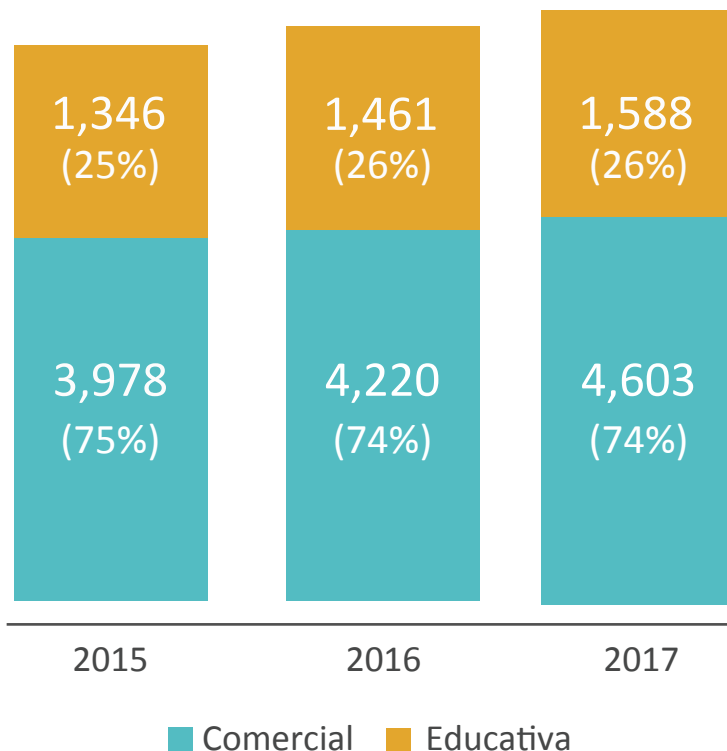

ESTACIONES DE RADIO Y TELEVISIÓN A NIVEL NACIONAL

4,719 estaciones de radio

1,491 estaciones de TV

REGIONES CON MÁS ESTACIONES DE RADIO

Cusco	9%
Cajamarca, Áncash	8%
Lima, Piura, Junín	7%

REGIONES CON MÁS ESTACIONES DE TV

Puno, Lima	9%
Cusco	8%
Áncash, Junín	7%

ESTACIONES SEGÚN FINALIDAD

Existen 17 estaciones de radio y 02 estaciones de TV con finalidad comunitaria (0.3%)

TITULARES CON MÁS ESTACIONES DE TV

Existen 782 titulares de TV a nivel nacional

1	TV Perú	26%	6	América TV	3%
2	Panamericana TV	6%	7	Bethel TV	3%
3	Latina	5%	8	TNP	2%
4	Global TV	5%	9	Enlace TV	1%
5	ATV	3%	10	Otros	46%

REGIONES CON MÁS TITULARES DE RADIO Y TV PÚBLICA-ESTATAL

Existen 141 titulares de radio y TV pública-estatal