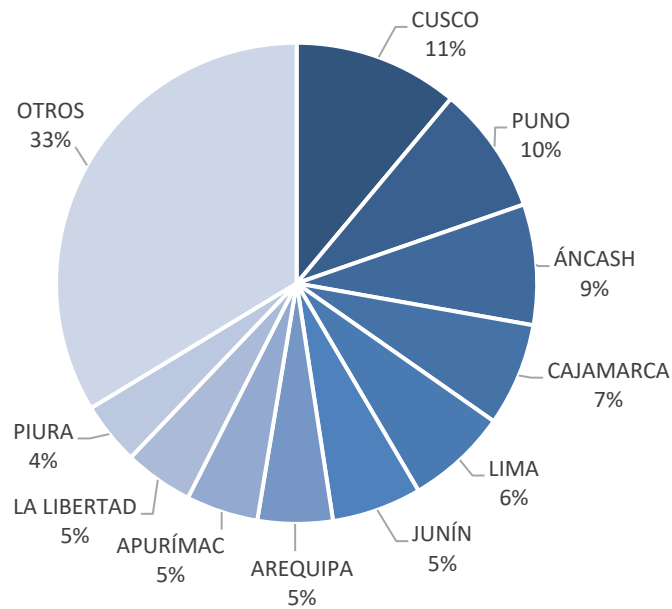

Regiones con más estaciones de TV