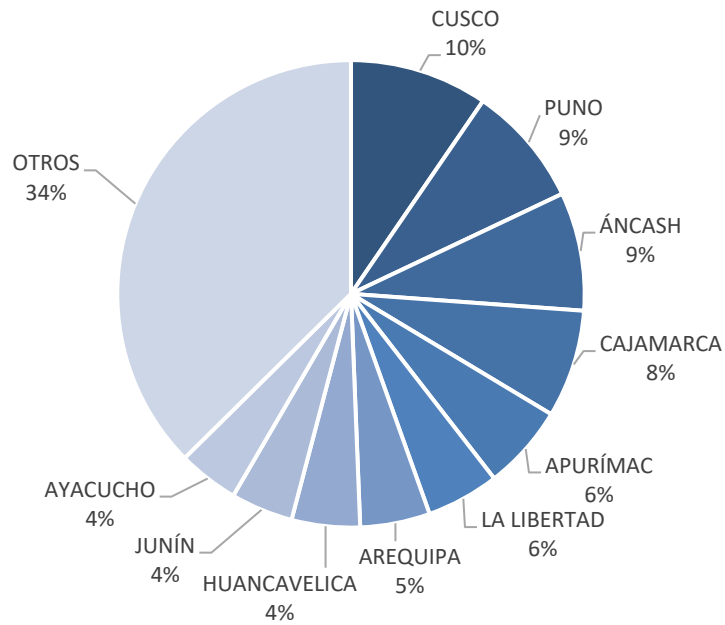

Regiones con más titulares de TV