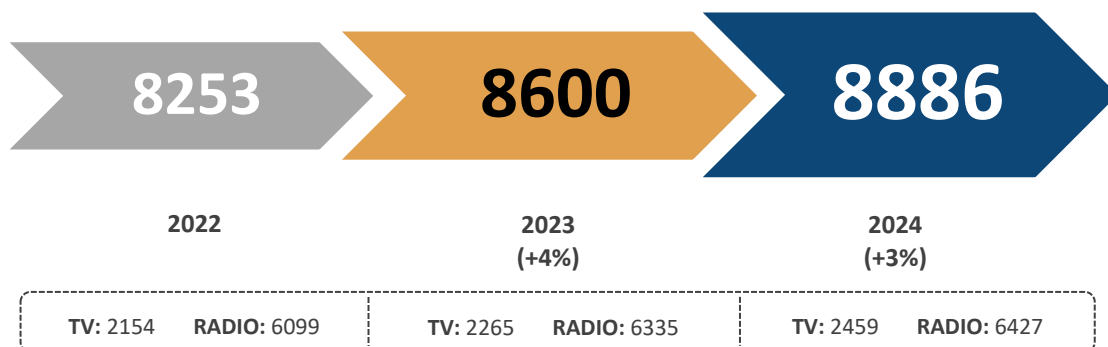

1. ESTACIONES DE TELEVISIÓN Y RADIO

Número de estaciones de televisión y radio a nivel nacional

ESTACIONES DE TELEVISIÓN

REGIÓN	VHF	UHF	TOTAL	% VAR
AMAZONAS	30	9	39	11
ÁNCASH	151	62	213	10
APURÍMAC	102	17	119	4
AREQUIPA	67	55	122	18
AYACUCHO	74	23	97	3
CAJAMARCA	144	40	184	5
CALLAO	5	0	5	0
CUSCO	212	47	259	1
HUANCAVELICA	70	9	79	5
HUÁNUCO	42	22	64	3
ICA	36	61	97	14
JUNÍN	84	46	130	8
LA LIBERTAD	68	48	116	14
LAMBAYEQUE	16	37	53	20
LIMA	72	73	145	11
LORETO	37	30	67	3
MADRE DE DIOS	29	11	40	3
MOQUEGUA	31	25	56	14
PASCO	36	12	48	7
PIURA	59	50	109	11
PUNO	182	73	255	10
SAN MARTÍN	28	19	47	9
TACNA	26	39	65	25
TUMBES	8	12	20	11
UCAYALI	19	11	30	3
TOTAL	1,628	831	2,459	9

Legenda:

VHF = Very High Frequency (canales 2 – 13) UHF = Ultra High Frequency (canales 14 – 51)

■ Mayor variación positiva respecto al periodo anterior.

■ Mayor variación negativa respecto al periodo anterior.

□ Región con mayor número de estaciones de TV.