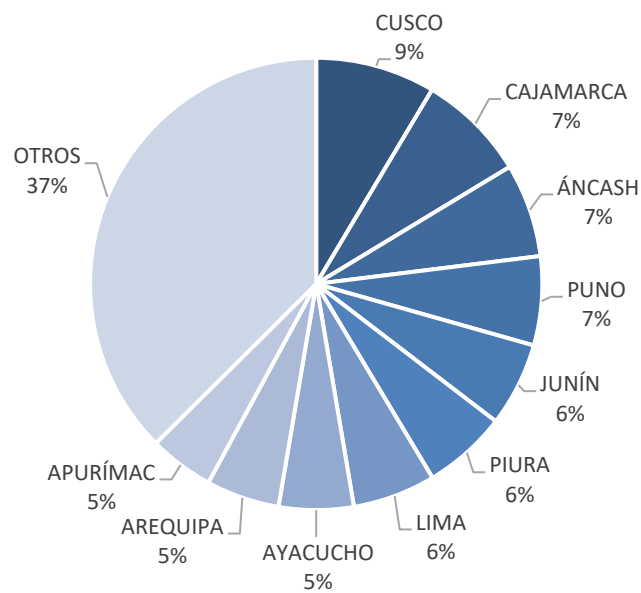

Regiones con más titulares de radio