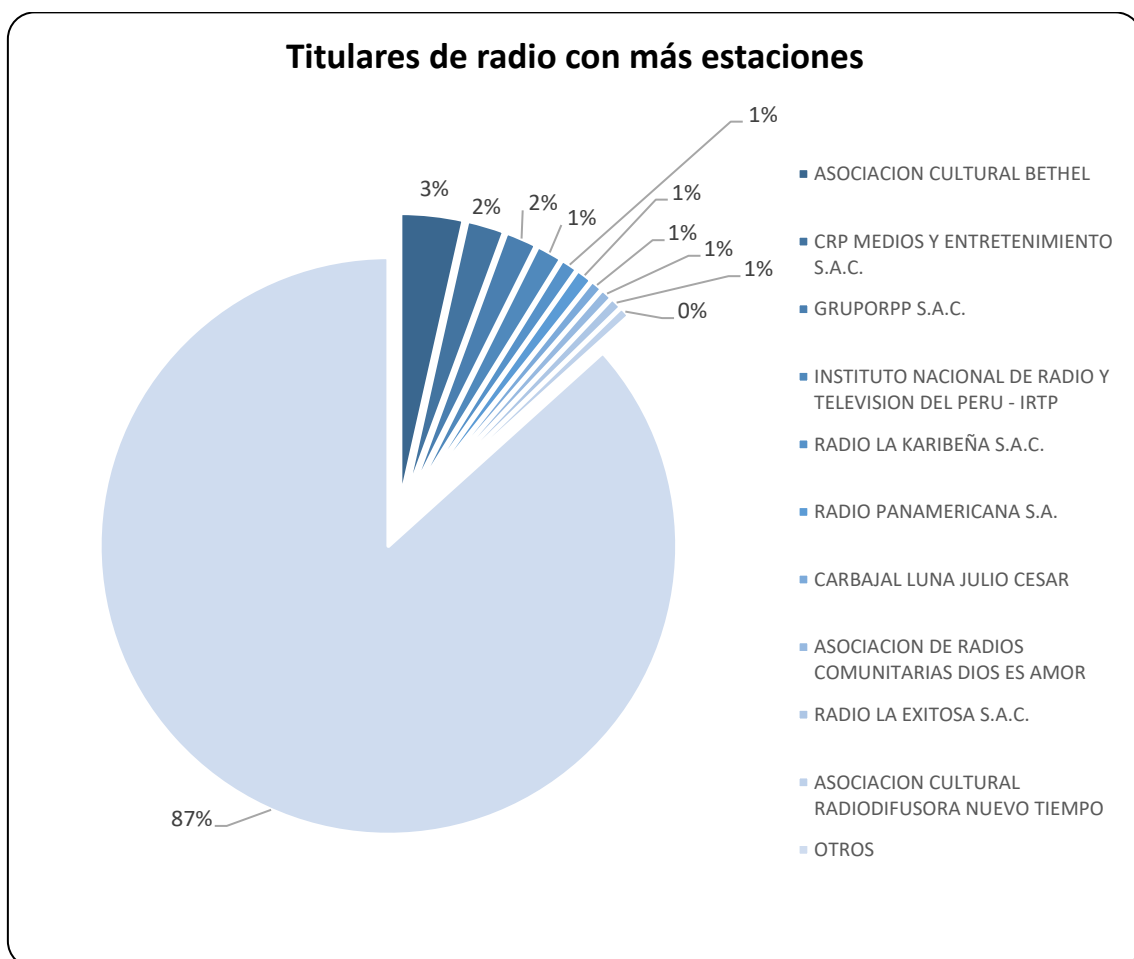

10 TITULARES DE RADIO CON MAYOR NÚMERO DE ESTACIONES A NIVEL NACIONAL

	RAZÓN SOCIAL	NÚMERO DE ESTACIONES	%
1.	ASOCIACIÓN CULTURAL BETHEL	226	3.5%
2.	CRP MEDIOS Y ENTRETENIMIENTO S.A.C.	135	2.1%
3.	GRUPORPP S.A.C.	113	1.8%
4.	INSTITUTO NACIONAL DE RADIO Y TELEVISIÓN DEL PERÚ - IRTP	93	1.4%
5.	RADIO LA KARIBEÑA S.A.C.	63	0.9%
6.	RADIO PANAMERICANA S.A.	59	0.9%
7.	CARBAJAL LUNA JULIO CESAR	44	0.7%
8.	ASOCIACION DE RADIOS COMUNITARIAS DIOS ES AMOR	43	0.7%
9.	RADIO LA EXITOSA S.A.C.	43	0.7%
10.	ASOCIACION CULTURAL RADIODIFUSORA NUEVO TIEMPO	39	0.6%
-	OTROS	5,571	86.7%
-	TOTAL	6,427	100%