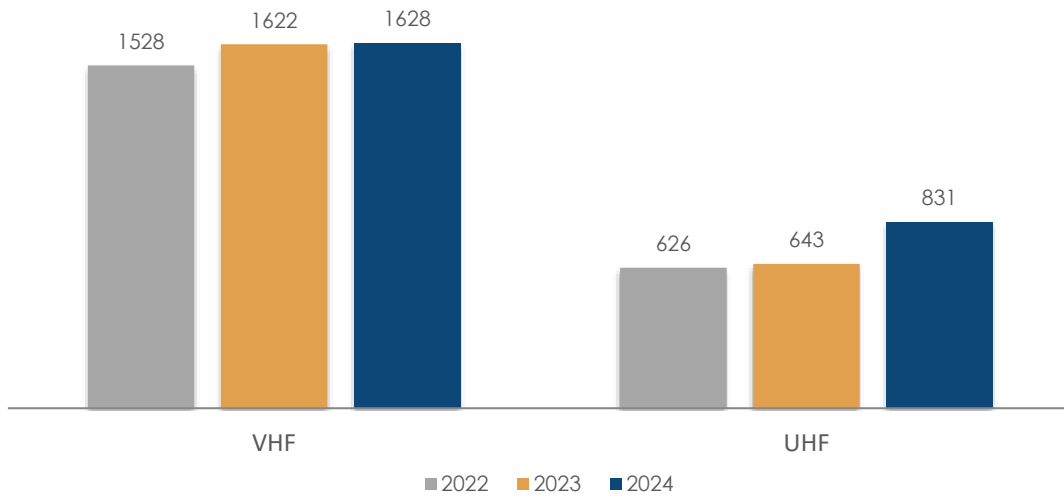

### Legenda:

VHF = Very High Frequency (canales 2 – 13) UHF = Ultra High Frequency (canales 14 – 51)

■ Mayor variación positiva respecto al periodo anterior.

■ Mayor variación negativa respecto al periodo anterior.

□ Región con mayor número de estaciones de TV.

### Estaciones de TV según banda