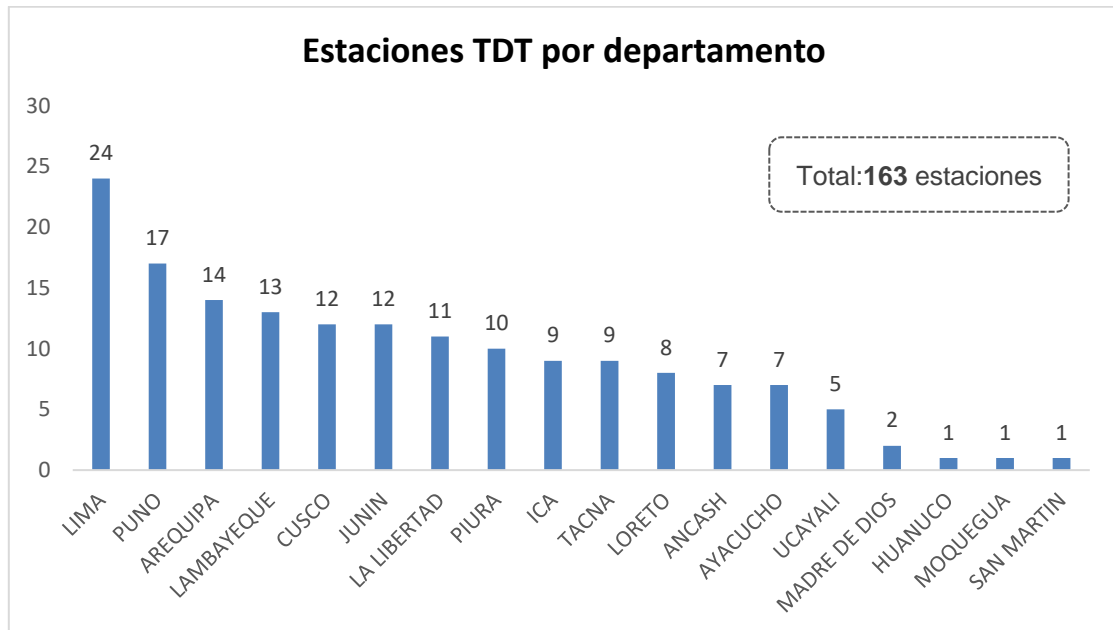

157	TACNA	PANAMERICANA TELEVISION S.A.	26	COMERCIAL
158	TACNA	TELEVISION NACIONAL PERUANA S.A.C.	32	COMERCIAL
159	UCAYALI	ANDINA DE RADIODIFUSION S.A.C.	18	COMERCIAL
160	UCAYALI	ASOCIACION CULTURAL BETHEL	36	EDUCATIVA
161	UCAYALI	COMPAÑIA LATINOAMERICANA DE RADIODIFUSION S.A.	20	COMERCIAL
162	UCAYALI	COMPAÑIA PERUANA DE RADIODIFUSION S.A.	24	COMERCIAL
163	UCAYALI	INSTITUTO NACIONAL DE RADIO Y TELEVISION DEL PERU - IRTP	16	EDUCATIVA

Nota: Del total de estaciones (163), 30 emiten en la modalidad de transmisión directa (únicamente señal digital), mientras que las 131 restantes realizan transmisiones simultáneas (analógica y digital) y 2 de ellas se encuentran en periodo de prueba.

Nota: La implementación de la TDT se viene realizando de manera progresiva en las localidades del Perú, agrupadas en cinco territorios (**DECRETO SUPREMO N° 006-2020-MTC**).