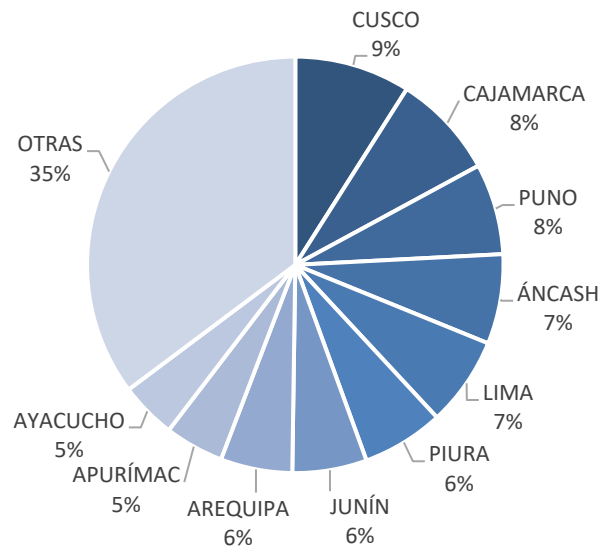

Regiones con más estaciones de radio