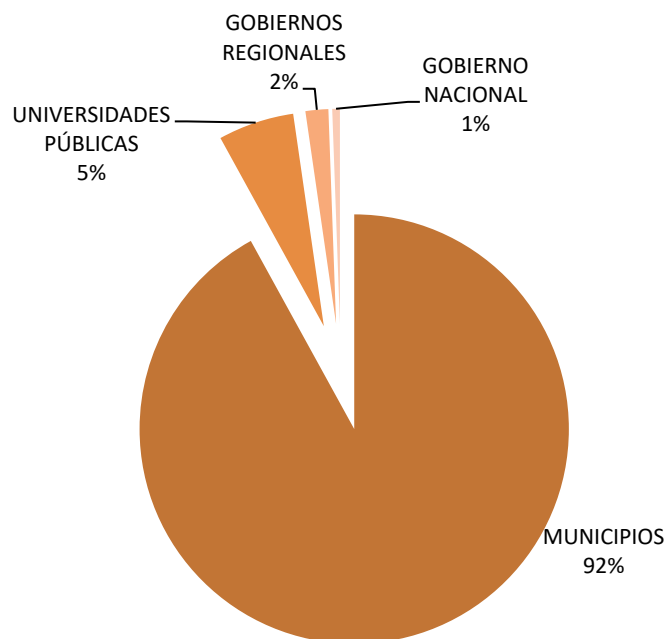

Titulares de radio pública/estatal según origen