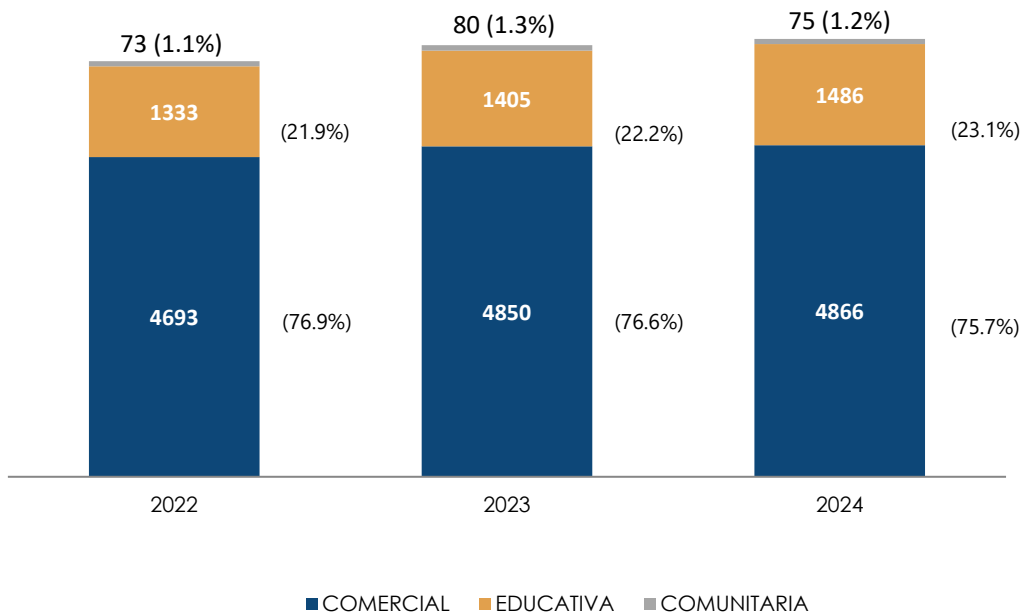

Estaciones de radio según finalidad