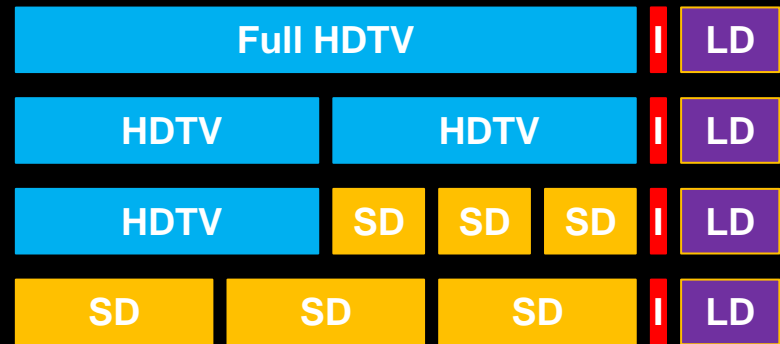

Modalidades de Transición ¿Quiénes pueden acceder?

Tendrá los beneficios de la Gestión Exclusiva, pero perderá el público analógico de un día para el otro.