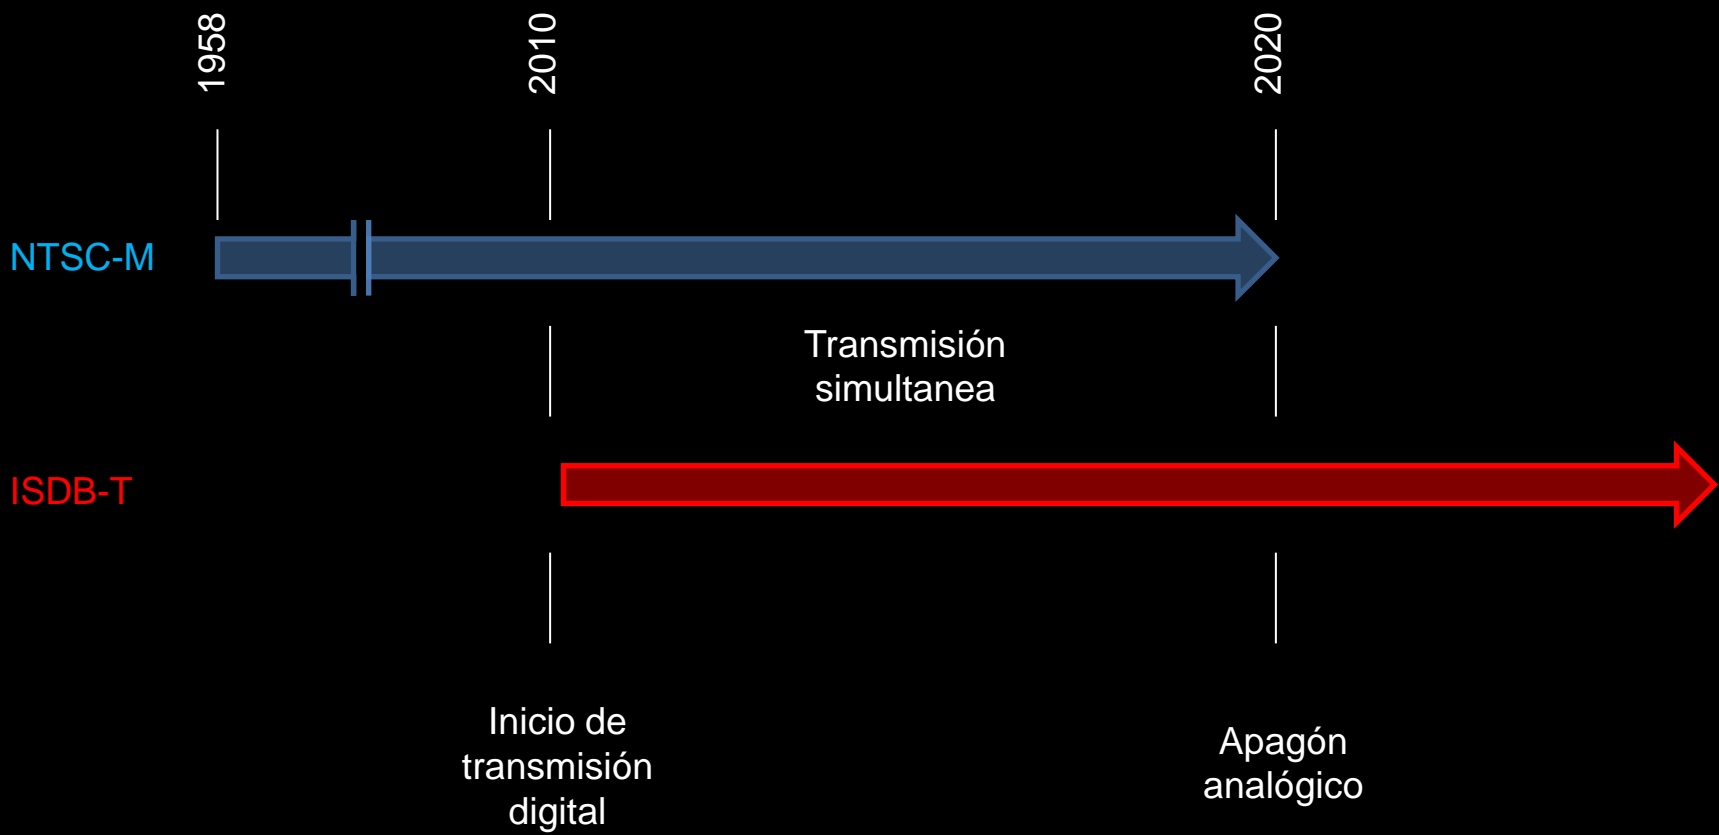

En ambas bandas tenemos el universo de canales de TV abierta en Lima. Esta era la situación a inicios de 2010, antes de adoptar la norma digital para la televisión.

Entre los años 2007 – 2009 funcionó la Comisión Multisectorial encargada de recomendar al MTC el estándar de TV digital a adoptar en el Perú.

La Comisión recomendó el uso del estándar

**ISDB-T.**

Veamos las ventajas de la TV digital y del estándar escogido.

El 29 de marzo de 2010 se publica el

# Transición analógico - digital