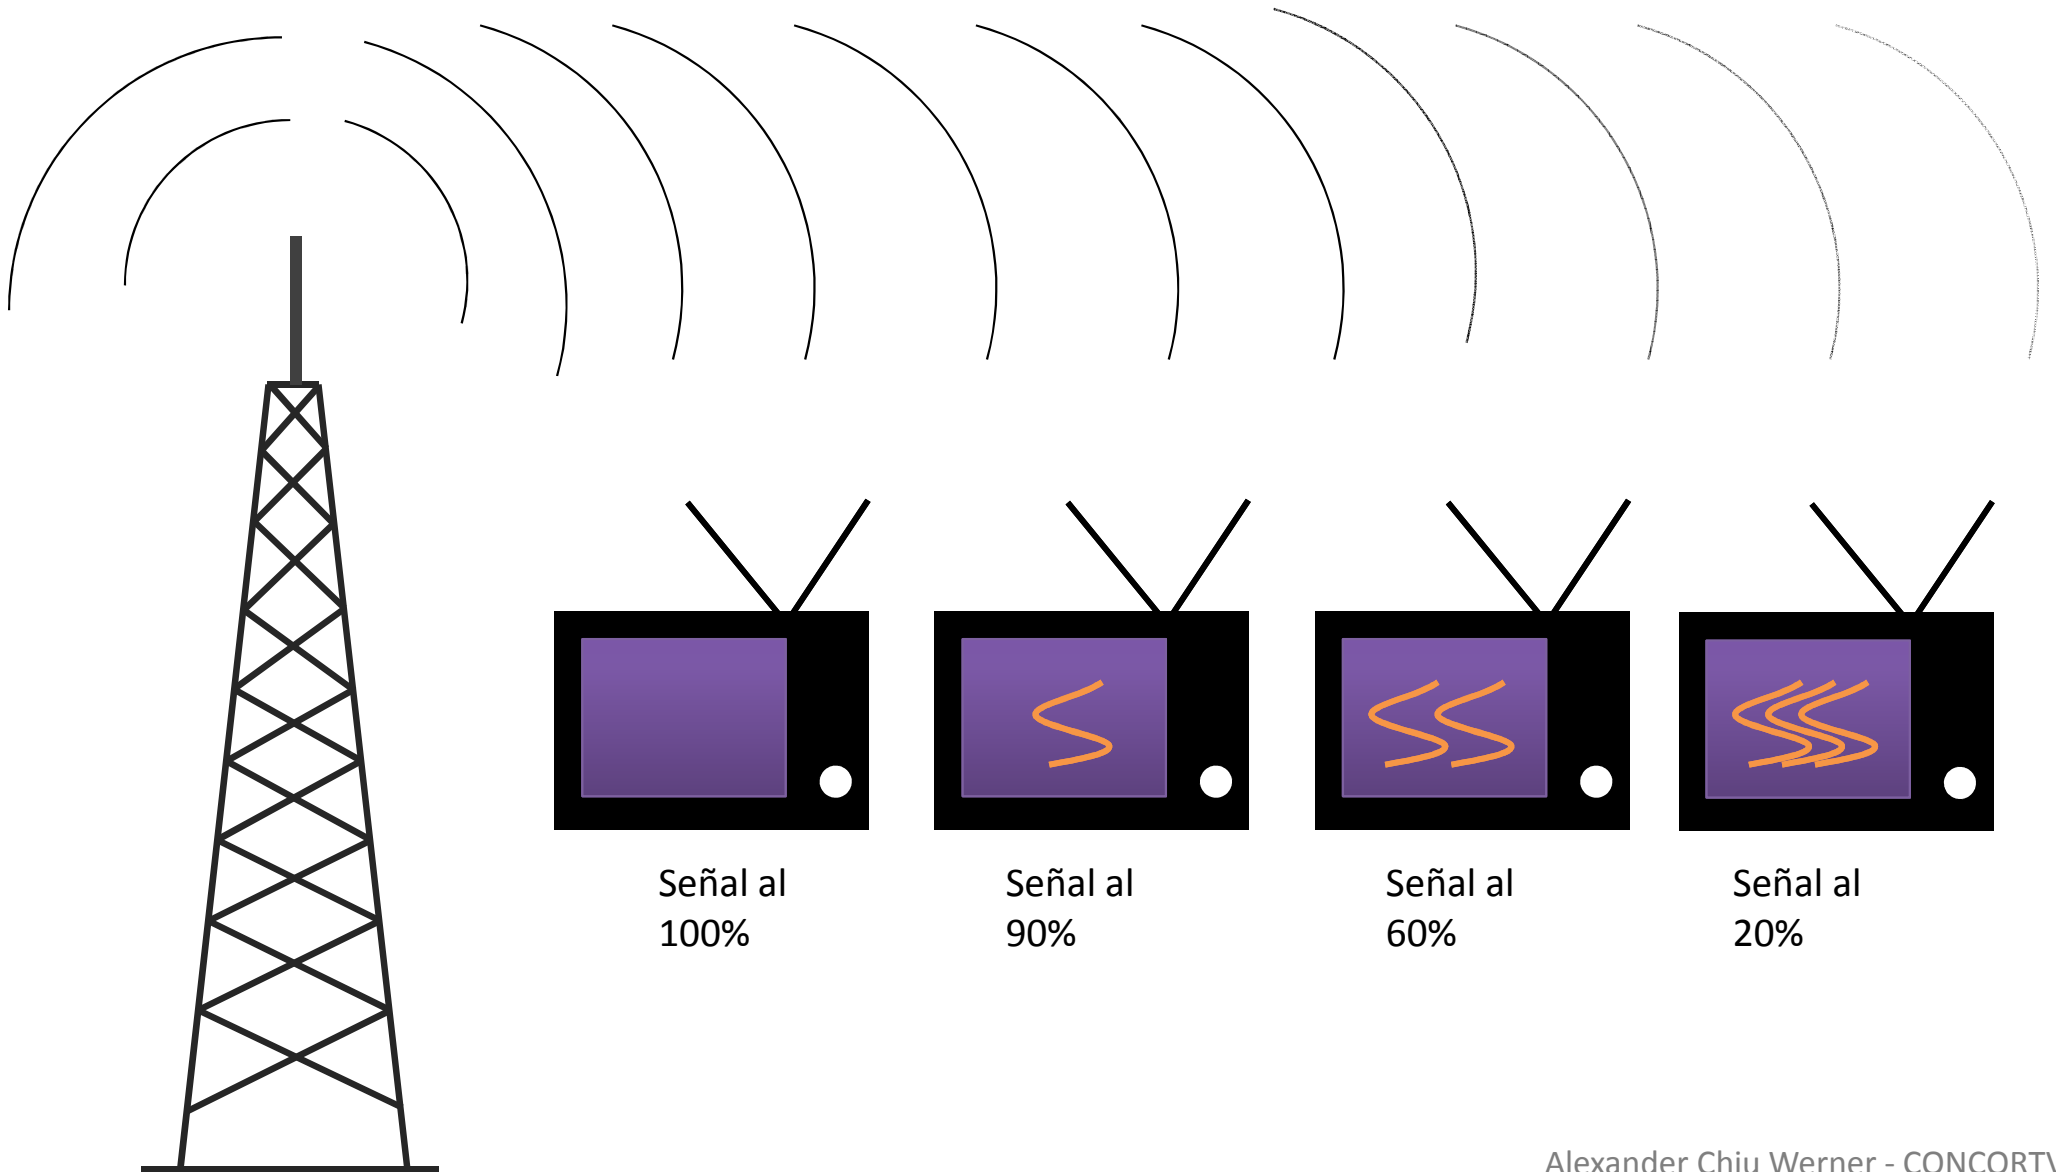

4.

¿Habrá mayor cobertura y mejor transmisión?

Transmisión analógica