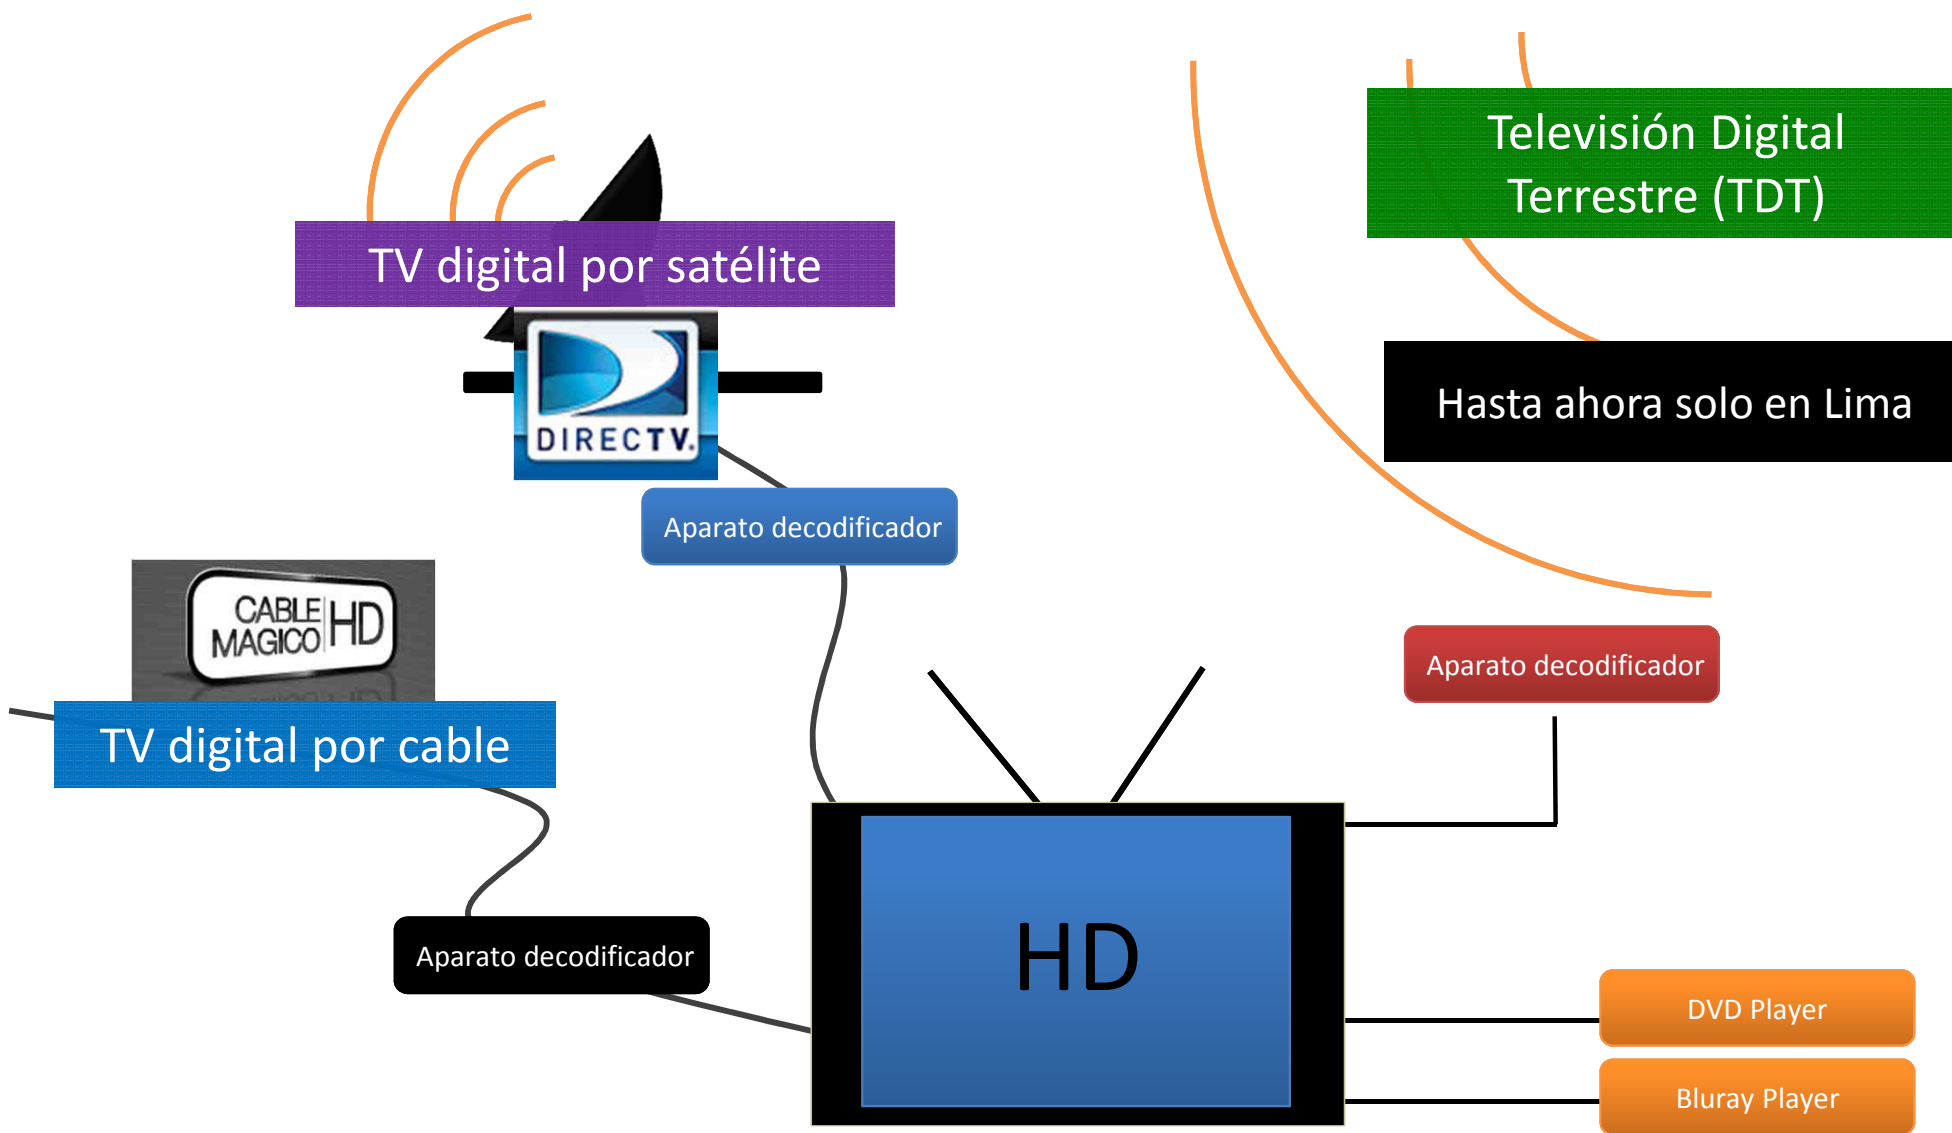

TELEVISIÓN DIGITAL TERRESTRE

En 12 puntos

1.

¿Qué es la Televisión Digital Terrestre (TDT)?

1.

¿Por qué DIGITAL?

Codificación analógica

Llamadas de voz

Codificación digital

Llamadas de voz (alta calidad), SMS, MMS, identificador de llamadas, internet, videollamadas.

1.

¿Por qué TERRESTRE?

1. TV en proceso de ser digital

1.

Escenario analógico

1.

Escenario digital

2.

¿Qué necesito para tener
Televisión Digital Terrestre?

2.

Televisión digital terrestre

Para televidentes

El acceso a la TV digital es gratuita

FULL HD
SINTONIZADOR
DIGITAL

BUILT DIGITAL
TV33A ISDB-T

S/. 149

USB Sintonizador de TV Digital	
Norma Japonesa/ Brasileira	Control Remoto

Precio de equipo desbloqueado: S/ 1000. Precio de equipo desbloqueado con pago superior a 12 meses + acuerdo de adquisición de equipos a 12 meses. Cuenta con funcionalidad de TV solo para televisión digital.