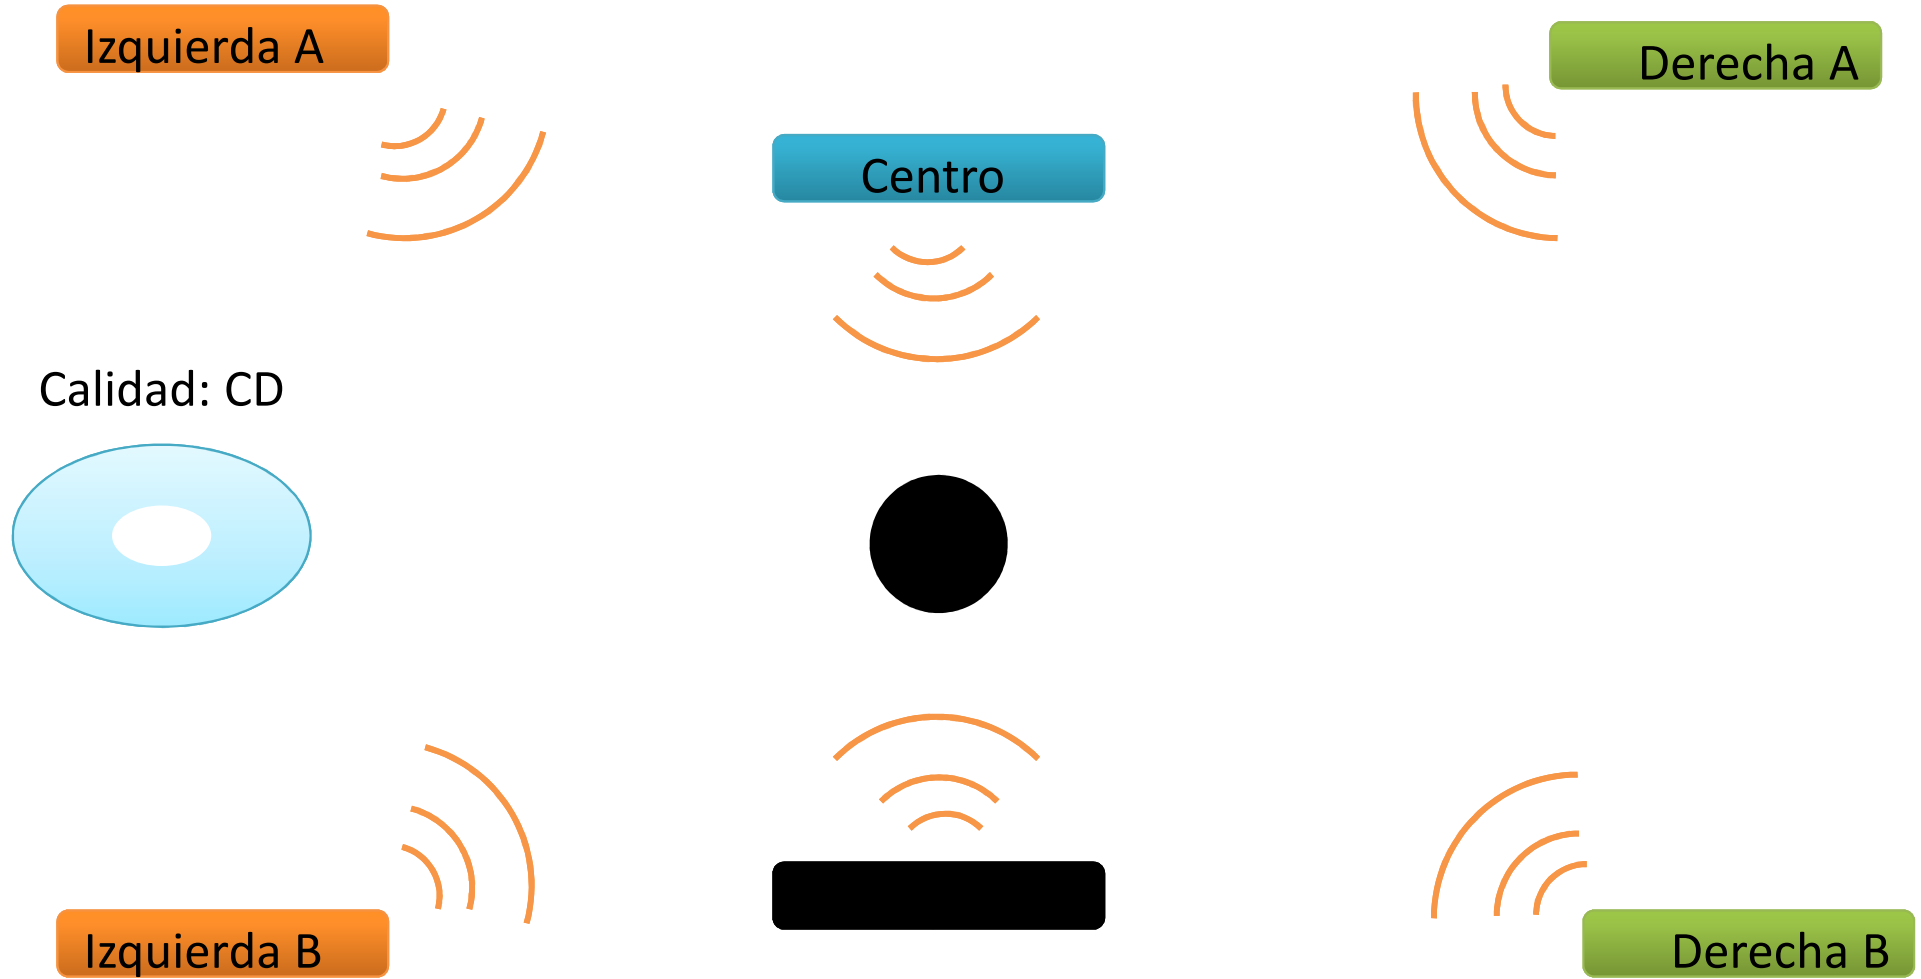

5.

Calidad de audio

Calidad de audio en TV digital