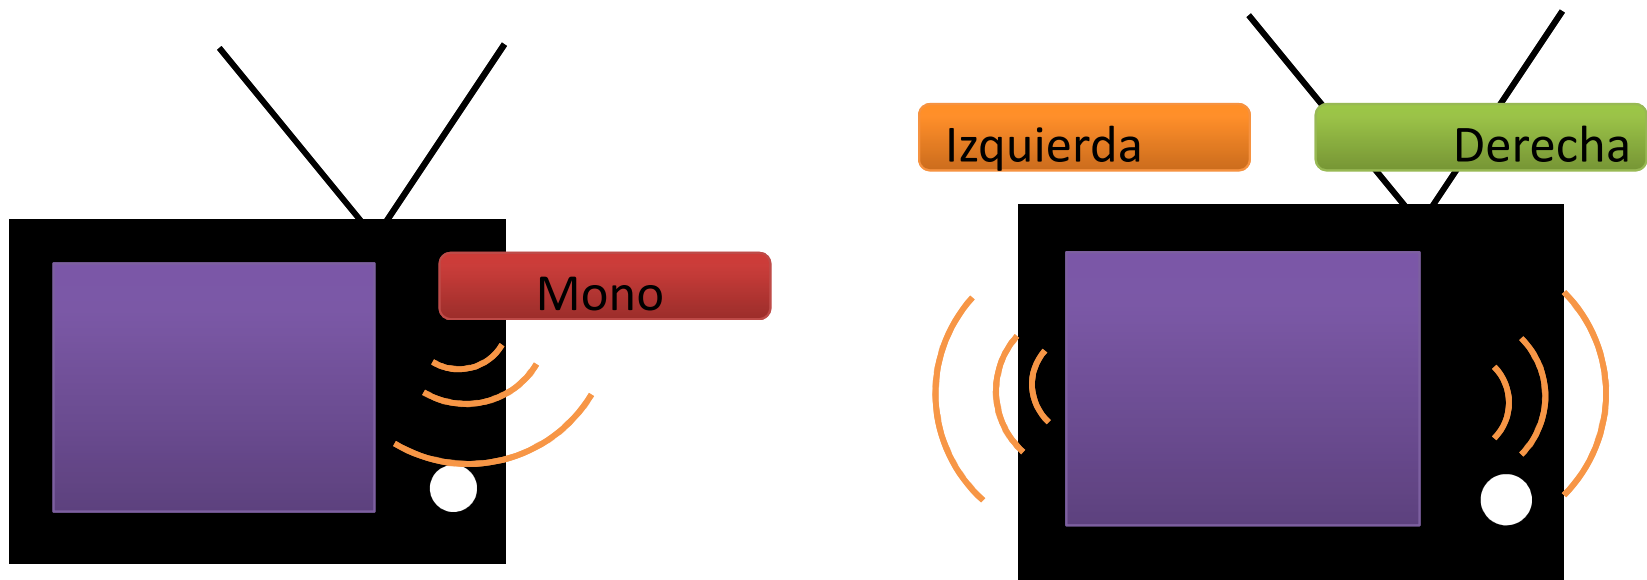

TC-L32U22L
 12064792
S/1,499

- PANTALLA : LCD 32"/>" visible
- RESOLUCIÓN : 1920 x 1080 Full HD
- CONTRASTE : 20,000:1
- CONECTIVIDAD : 3 HDMI

5.

Calidad de audio

Calidad de audio en TV analógica

Calidad: cassette