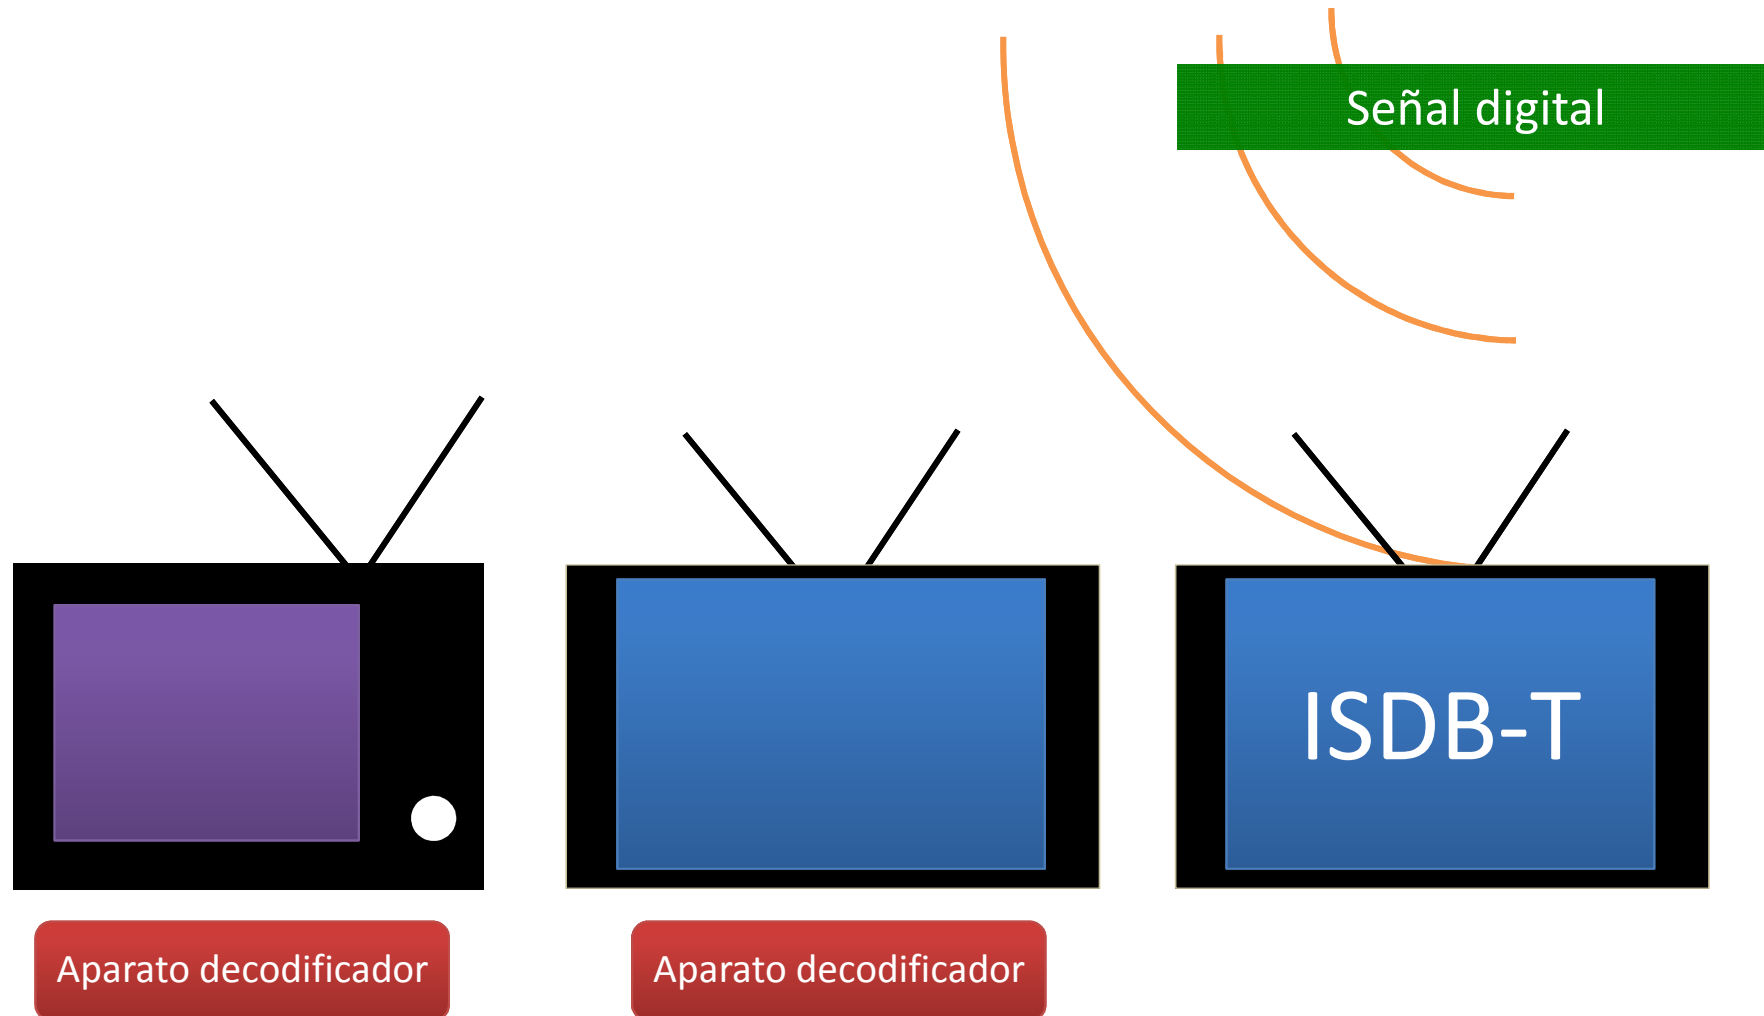

Escenario digital

2.

¿Qué necesito para tener
Televisión Digital Terrestre?

2.

Televisión digital terrestre

Para televidentes

El acceso a la TV digital es gratuita

FULL HD
SINTONIZADOR
DIGITAL

Life's Good

■ 32LD650
12140036

S/. 1,999

- PANTALLA : LCD 32"/31" visible
- RESOLUCIÓN : Full HD
- CONTRASTE : Dinámico 200,000:1
- OTROS : Flow Motion 120 Hz

LANZAMIENTO EXCLUSIVO

AOC

TPD-100
11933852

S/. 499