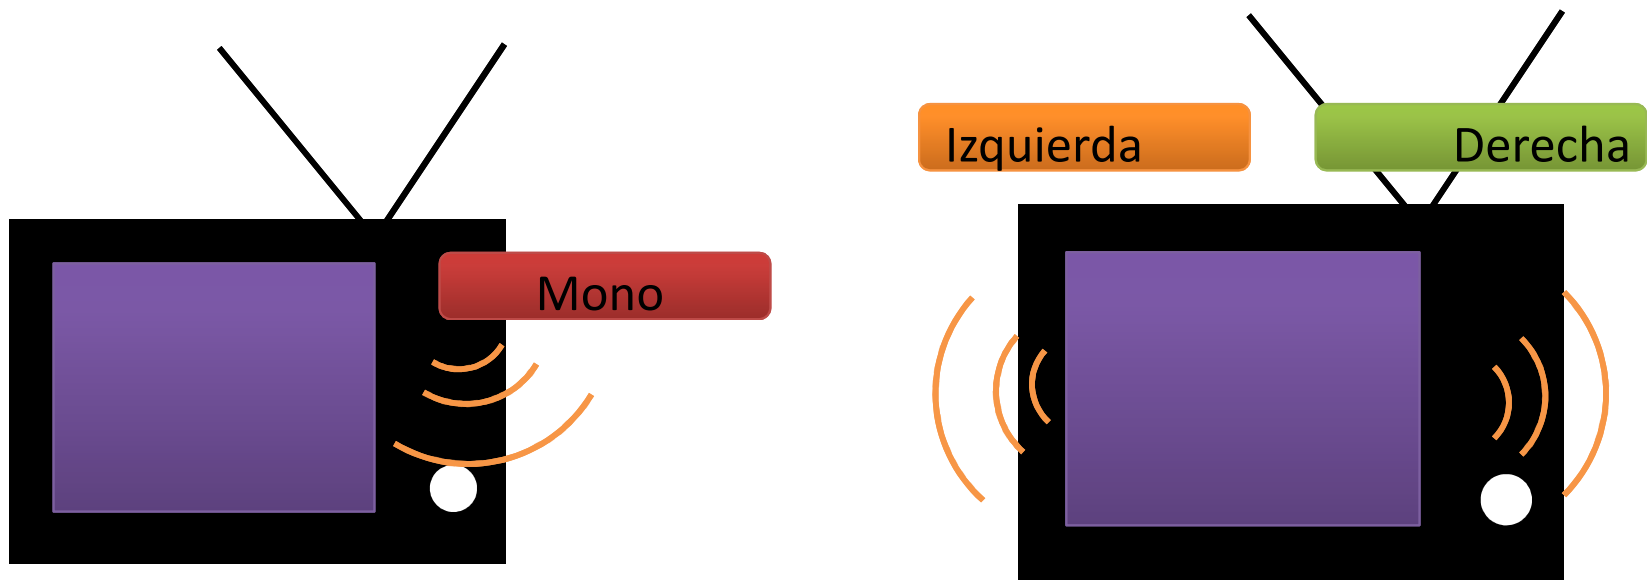

■ TC-L32U22L
 120064792
S/.1,499

- PANTALLA : LCD 32"/>" visible
- RESOLUCIÓN : 1920 x 1080 Full HD
- CONTRASTE : 20,000:1
- CONECTIVIDAD : 3 HDMI

5.

Calidad de audio

Calidad de audio en TV analógica

Calidad: cassette