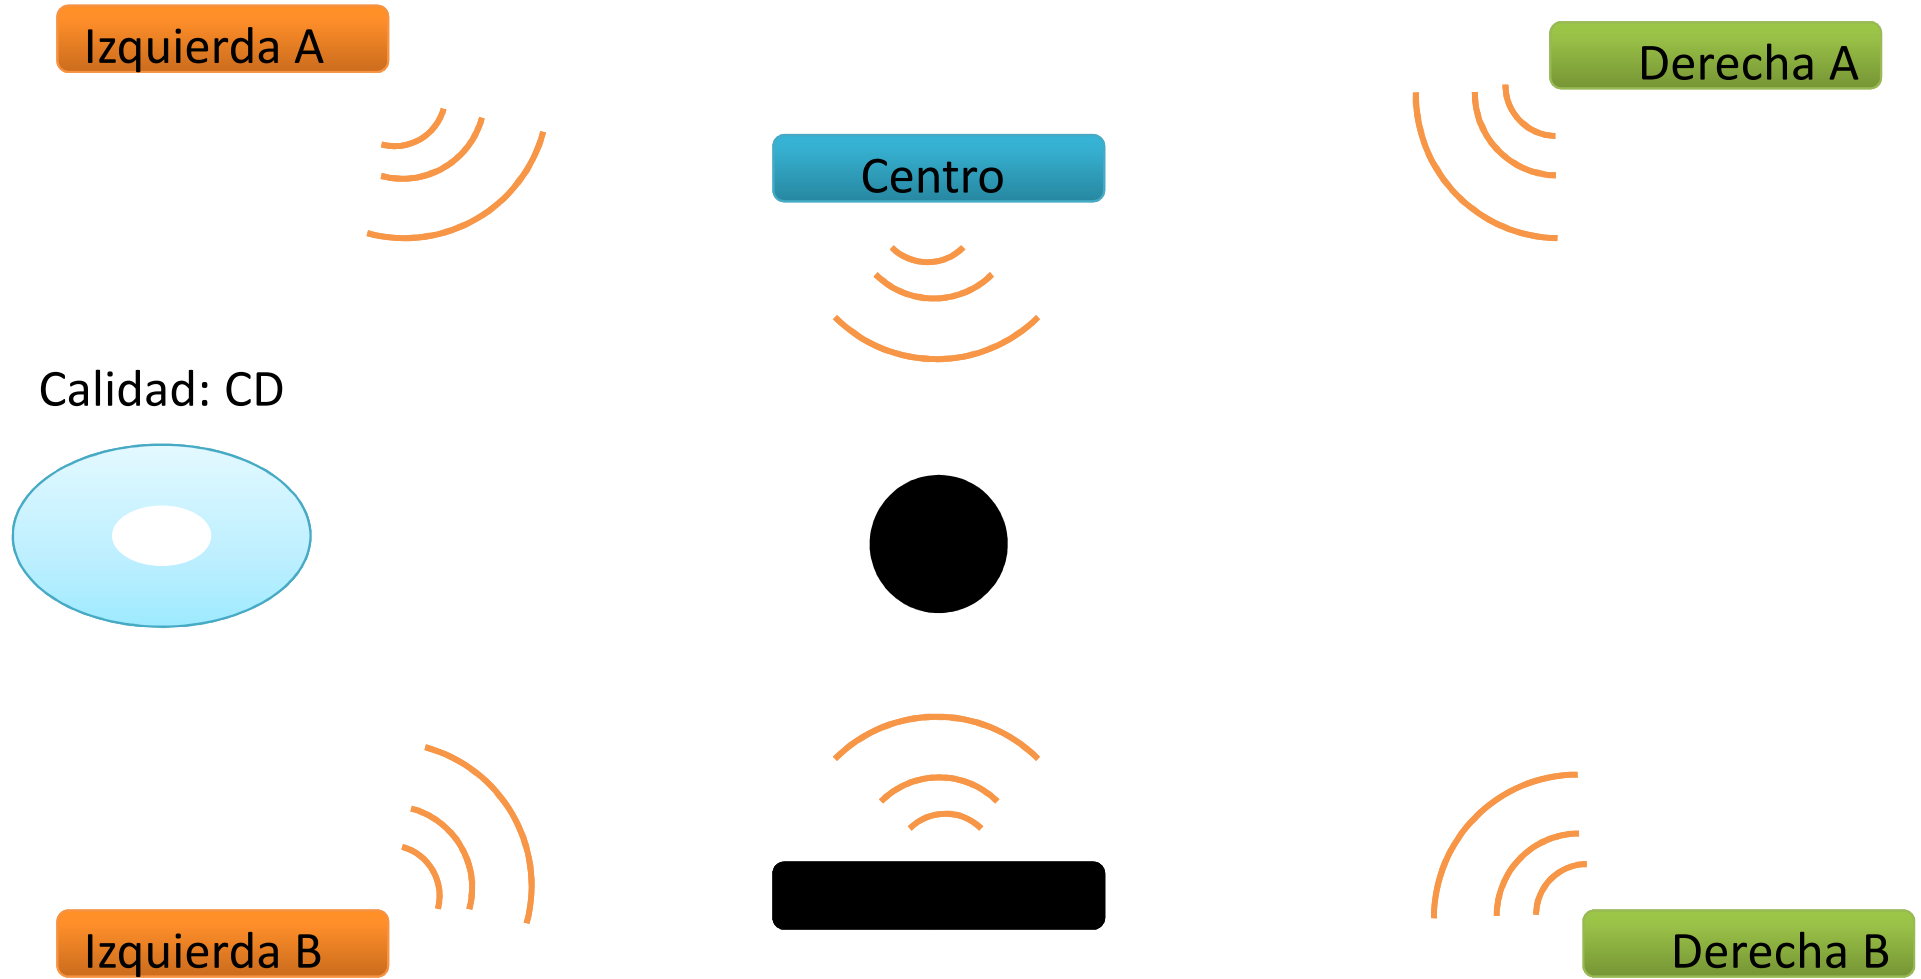

5.

Calidad de audio

Calidad de audio en TV digital