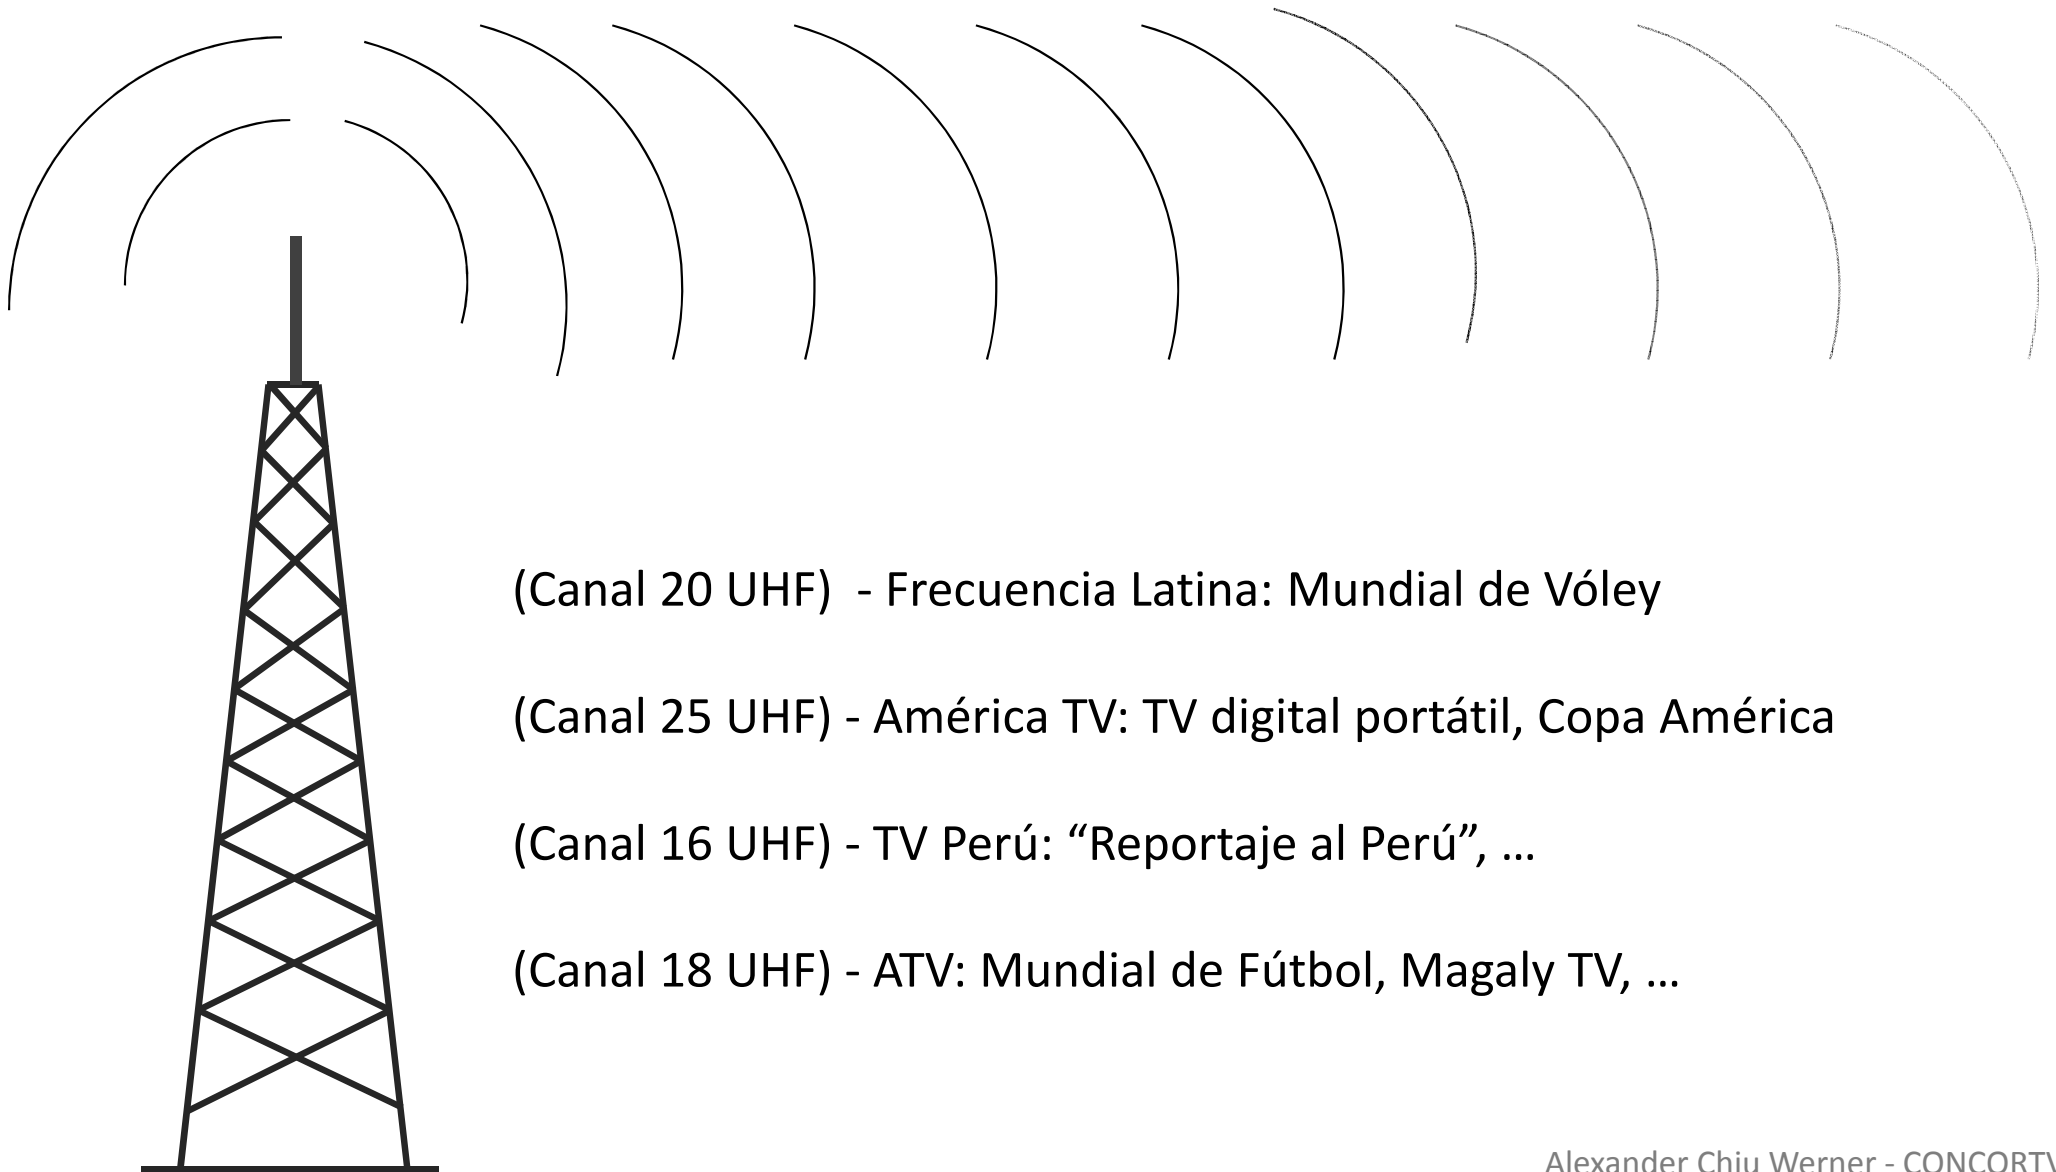

¿Es obligatorio migrar a la TV digital? ¿Qué pasa si no lo hago?

9.

¿Es obligatorio migrar a la TV digital? ¿Qué pasa si no lo hago?

Apagón analógico

Lima y Callao: **2020**

Arequipa, Cusco, **Trujillo**, Chiclayo, Piura y Huancayo: **2022**

Ayacucho, Chimbote, Ica, Iquitos, Juliaca, Pucallpa, Puno y Tacna: **2024**

Resto del país: **Indefinido**

9.

¿Es obligatorio migrar a la TV digital? ¿Qué pasa si no lo hago?

(Canal 20 UHF) - Frecuencia Latina: Mundial de Vóley