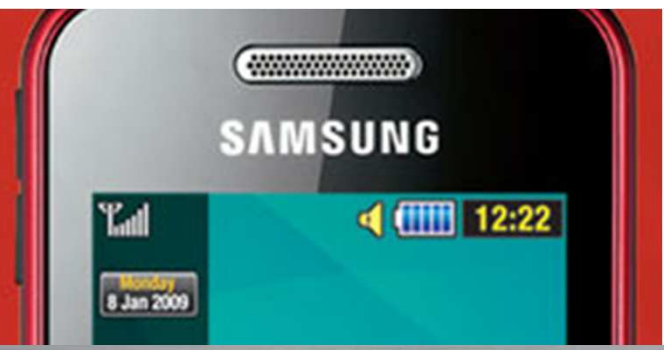

Precio de equipos post-pago sujeto a acuerdo con el proveedor. Precio más caro + acuerdo de adquisición de equipos a 12 meses. Cuenta con funcionalidad de TV solo para televisión digital.

S/. 589

en plan Post Pago TUN 99 con acuerdo de equipos a 12 meses

Precio de equipo desbloqueado: S/ 1000

Samsung i 6220

- Tv Digital
- Full touch screen
- Teclado Qwerty al rotar el celular horizontalmente
- Opción de grabación TV en la memoria de tu celular

Prepago **S/.** 899

Plan Súmate desde: **S/.** 509