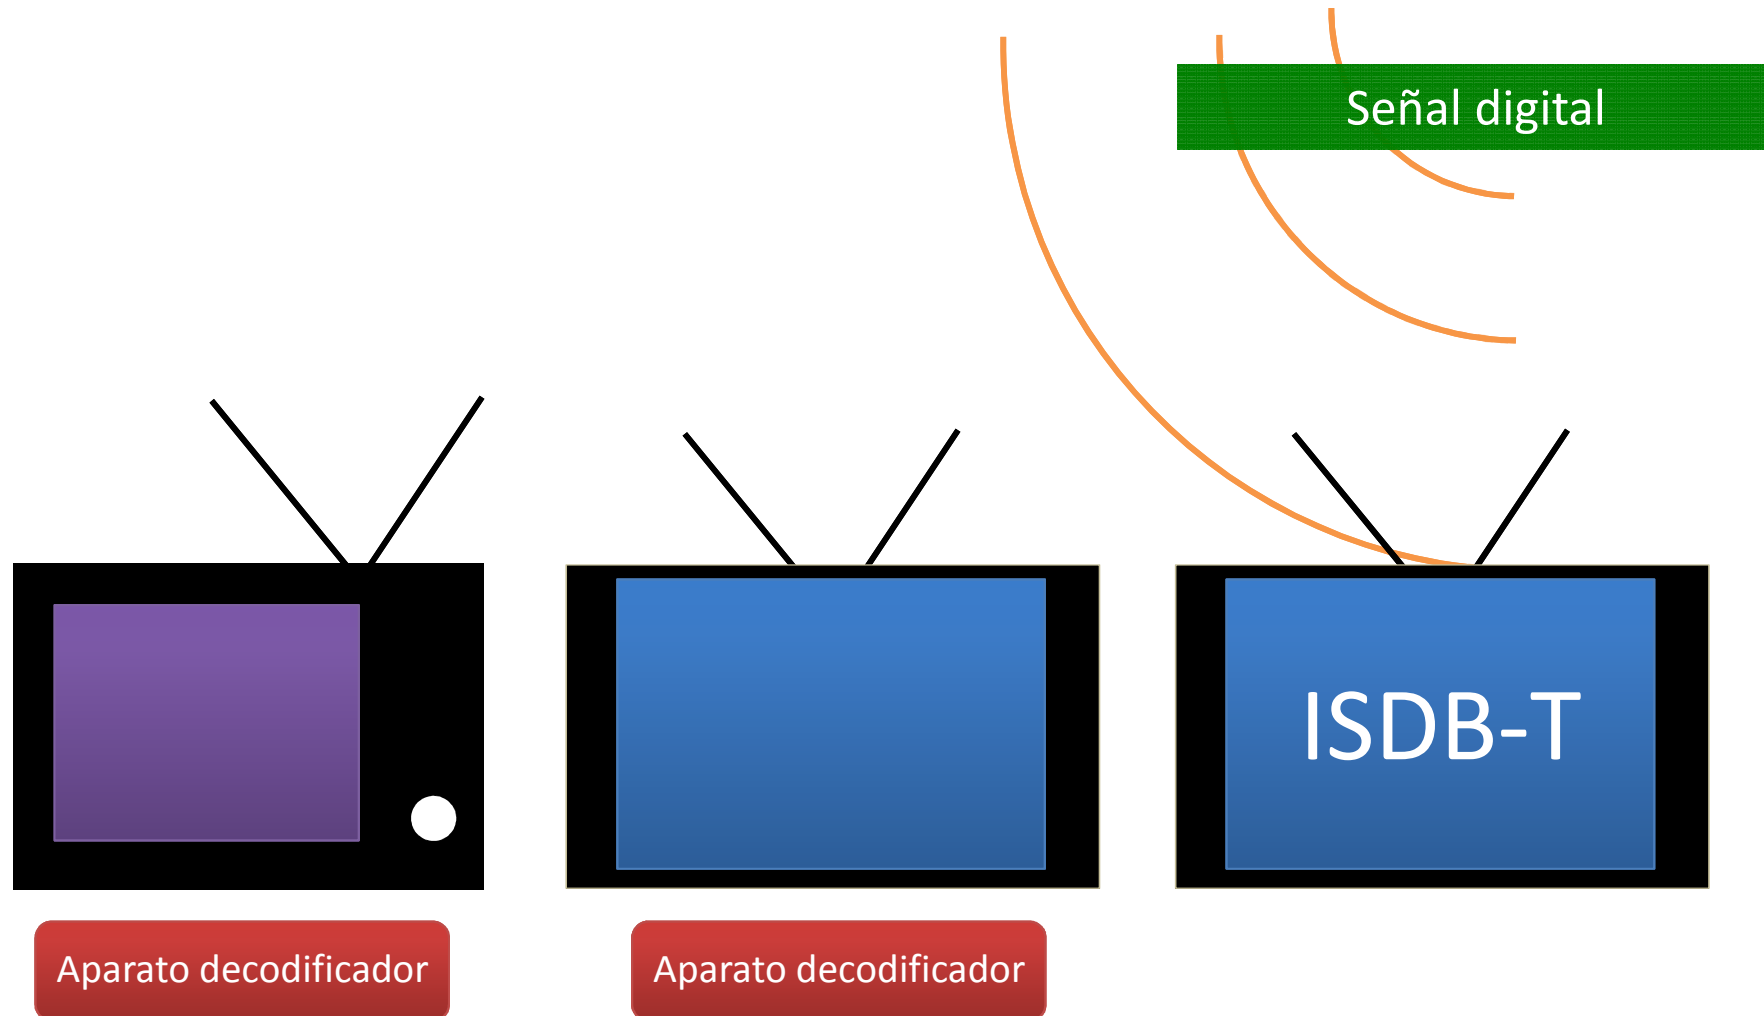

2.

¿Qué necesito para tener
Televisión Digital Terrestre?

2. Televisión digital terrestre

Para radiodifusores

Grabadora digital

0 1 0 1 1 0 0 1 0 1 0 1 0 0 1 0 1 1 0 0 1 0 1 0 1 0
1 1 0 1 1 1 0 1 1 0 1 1 0 1 1 0 1 1 1 0 1 1 0 1 1 0
0 1 0 1 1 0 0 1 0 1 0 1 1 0 0 1 0 1 1 0 0 1 0 1 0 1 1 0
1 1 0 0 1 1 0 1 1 1 0 1 0 1 1 0 1 1 0 0 1 1 0 1 1 1 0 1 0 1 1 0
0 1 0 1 1 1 0 0 1 0 1 0 1 1 0 0 1 0 1 1 1 0 0 1 0 1 0 1 1 0
1 1 0 0 1 1 0 1 1 0 1 0 1 1 0 1 1 0 0 1 1 0 1 1 0 1 0 1 1 0

- Videograbadoras digitales.
- Transmisor digital con estándar ISDB-T
- Sistema radiante y alimentador UHF
- Codificadores con estándar ISDB-T
- Solicitud al MTC.

2.

Televisión digital terrestre

Para televidentes

El acceso a la TV digital es gratuita

FULL HD
SINTONIZADOR
DIGITAL

Life's Good

■ 32LD650
12140036

S/. 1,999

- PANTALLA : LCD 32"/31" visible
- RESOLUCIÓN : Full HD
- CONTRASTE : Dinámico 200,000:1
- OTROS : Flow Motion 120 Hz