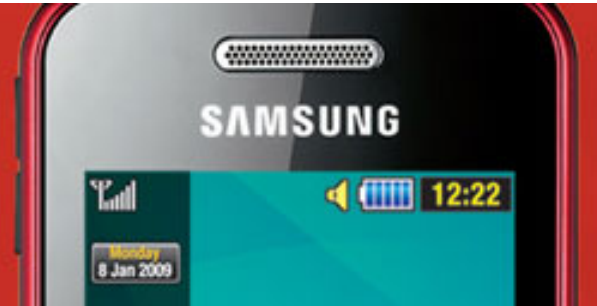

precio de equipos Post Pago sujeto a acuerdo de equipos a 12 meses. cuenta con funcionalidad de TV solo para televisión digital.

S/. 589

en plan Post Pago TUN 99 con acuerdo de equipos a 12 meses

Precio de equipo desbloqueado: S/. 1000

Samsung i6220

- Tv Digital
- Full touch screen
- Teclado Qwerty al rotar el celular horizontalmente
- Opción de grabación TV en la memoria de tu celular

Prepago

S/. 899

Plan Súmate desde:

S/. 509