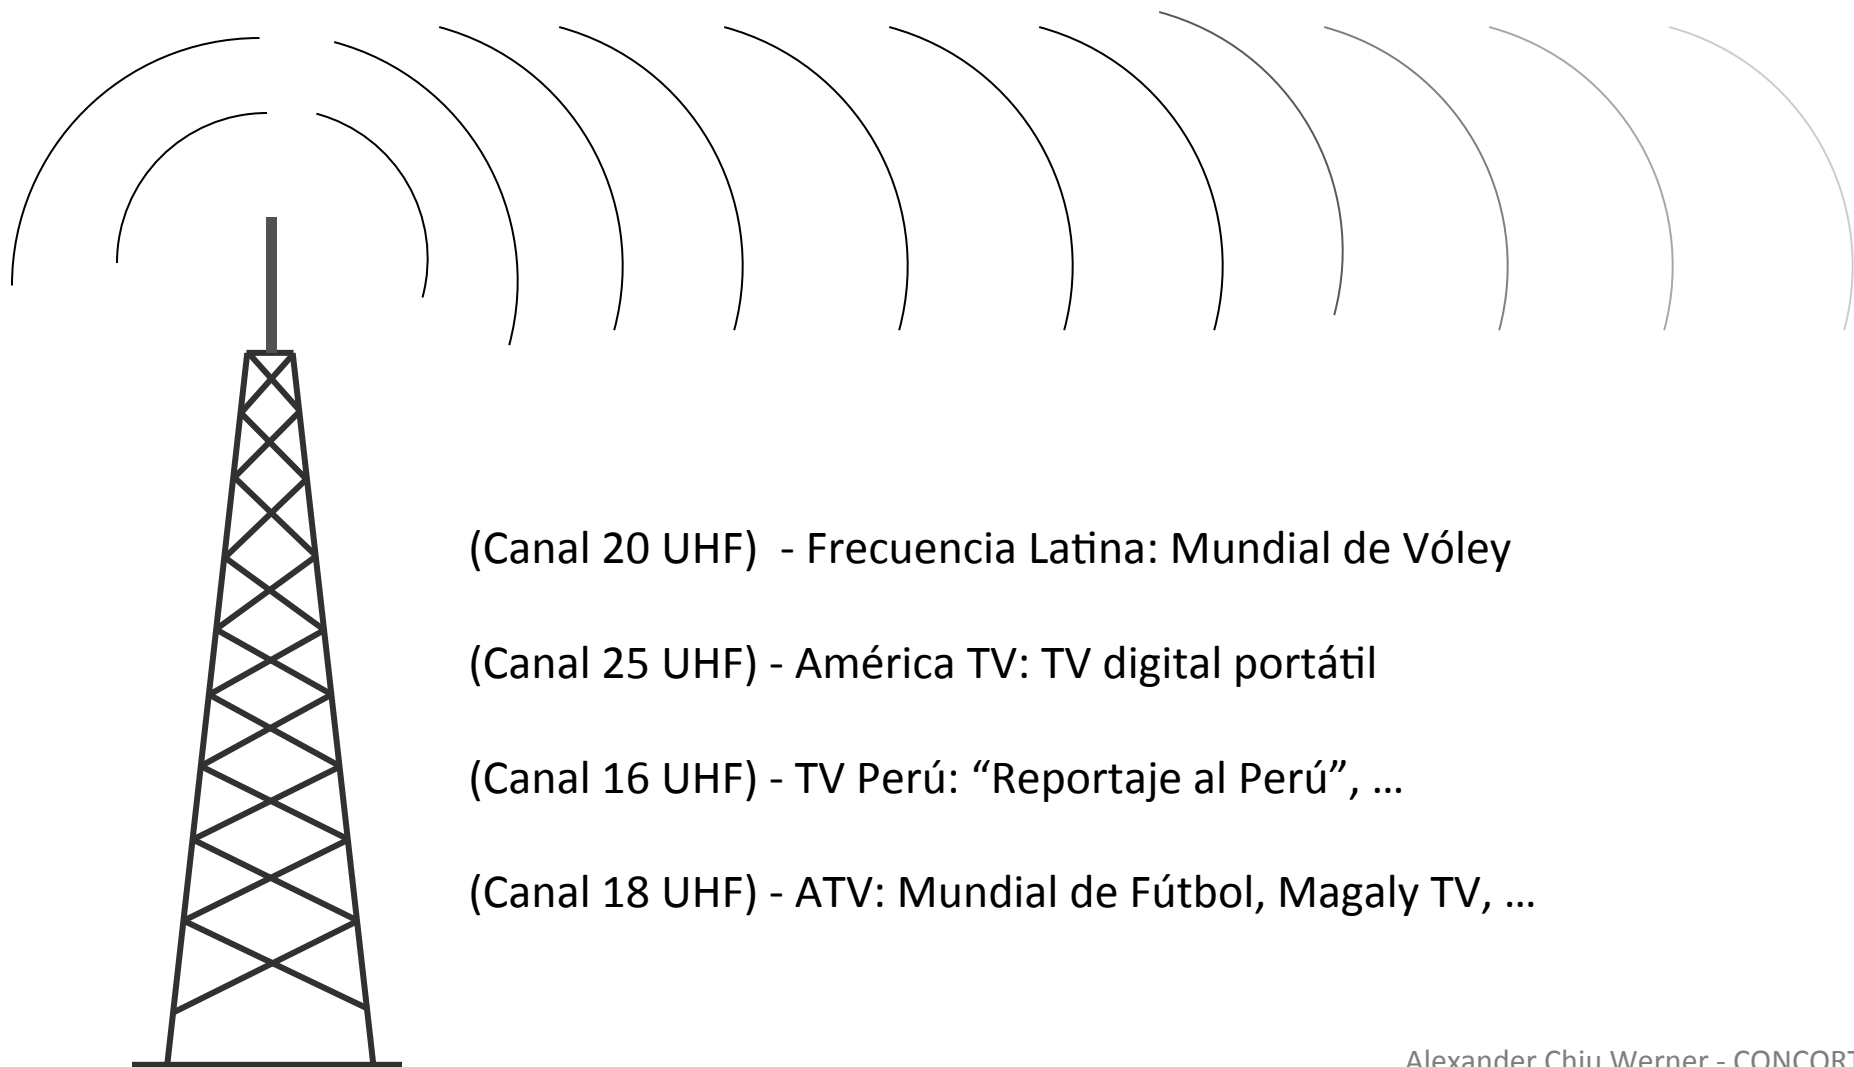

GRATIS

Portabilidad

9.

¿Es obligatorio migrar a la TV digital? ¿Qué pasa si no lo hago?

9.

¿Es obligatorio migrar a la TV digital? ¿Qué pasa si no lo hago?

Apagón analógico

Lima y Callao: **2020**

Arequipa, Cusco, Trujillo, Chiclayo, Piura y Huancayo: **2022**

Ayacucho, Chimbote, Ica, Iquitos, Juliaca, Pucallpa, Puno y Tacna: **2024**

Resto del país: **Indefinido**

9.

¿Es obligatorio migrar a la TV digital? ¿Qué pasa si no lo hago?