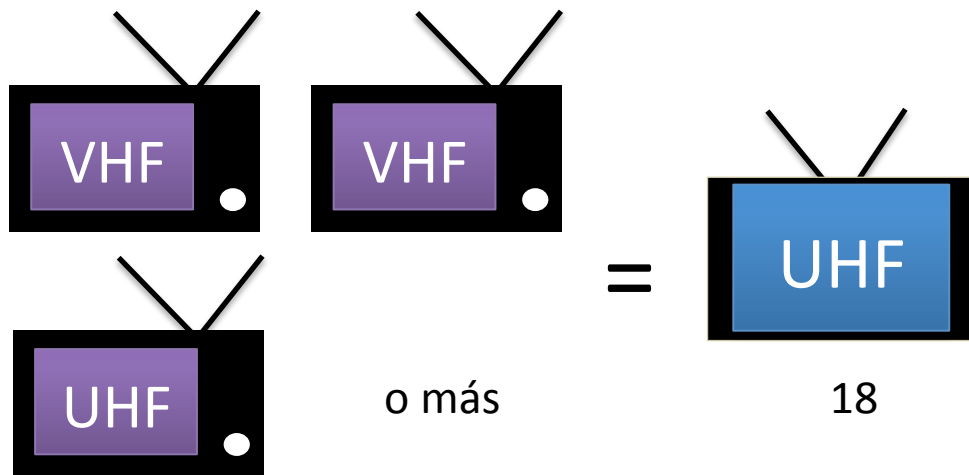

Gestión compartida