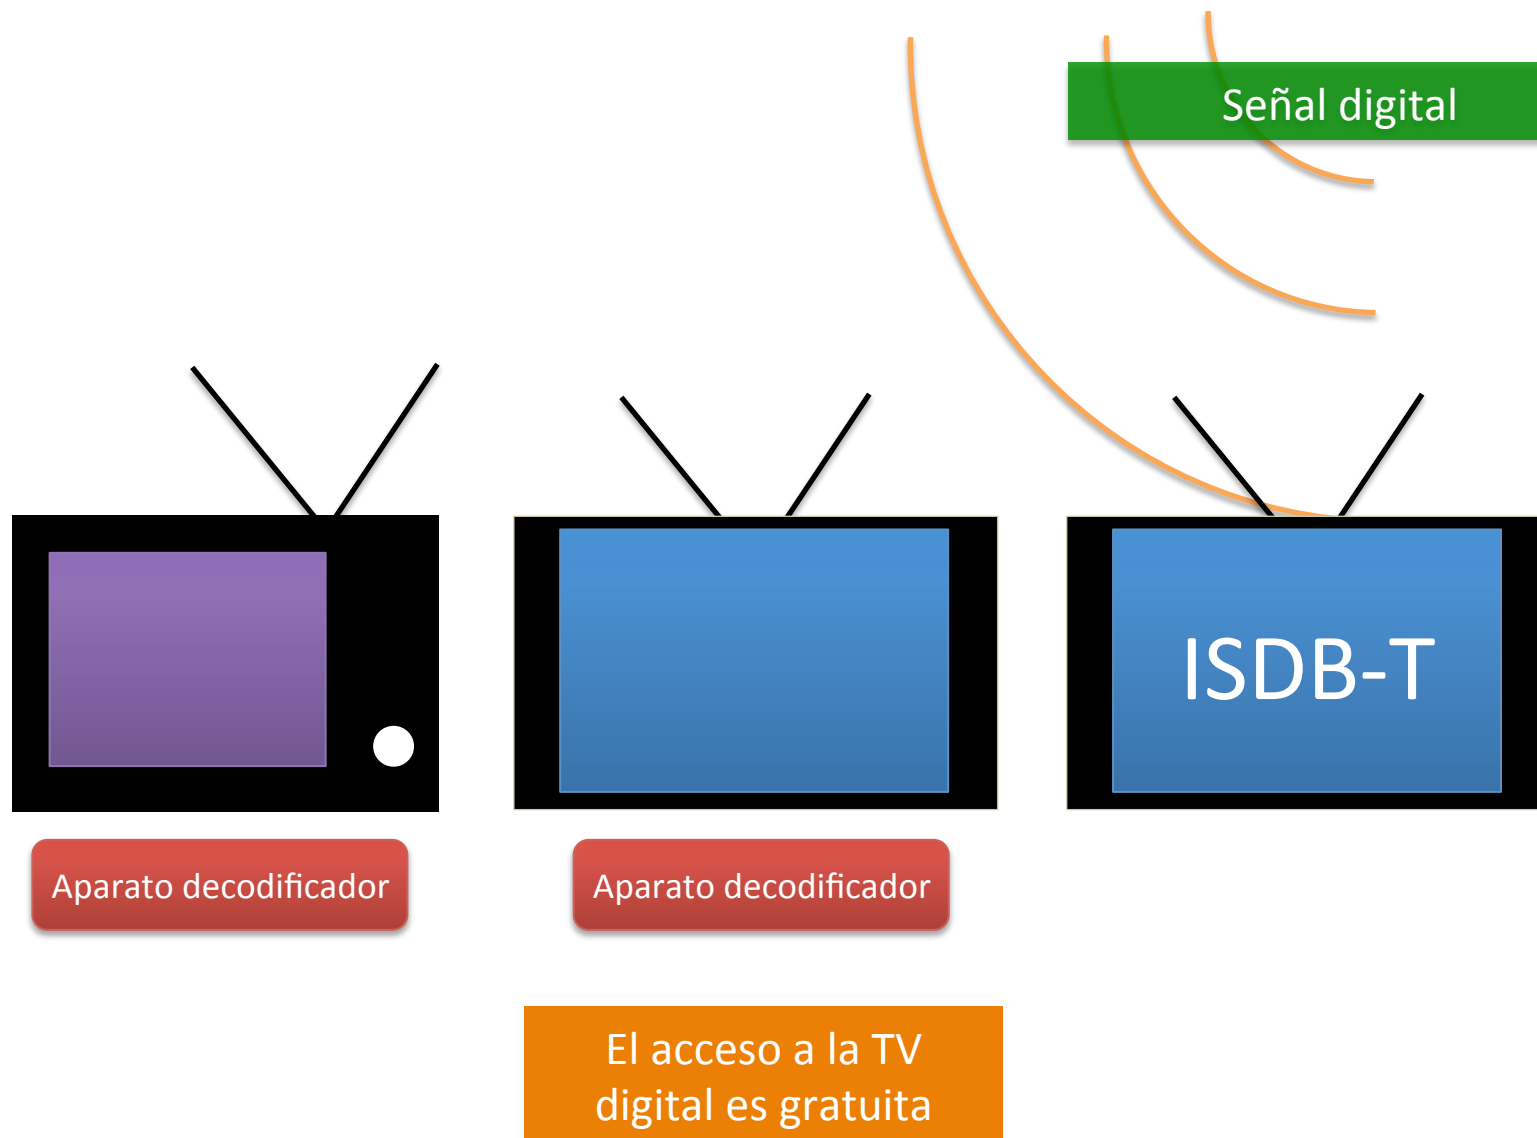

2. Televisión digital terrestre

Para radiodifusores

Grabadora digital

01 01110 0101 010 01 01110 0101 010
11 0111 011 010 11 0111 011 010
01 01110 0101 010 010 01 01110 0101 010
11 0011 01110 1 010 11 0011 01110 1 010
01 011 0101 010 010 01 011 0101 010 010
11 0011 011 01 010 11 0011 011 010 010

- Videograbadoras digitales.
- Transmisor digital con estándar ISDB-T
- Sistema radiante y alimentador UHF
- Codificadores con estándar ISDB-T
- Solicitud al MTC.

2.

Televisión digital terrestre

Para televidentes

FULL HD
SINTONIZADOR
DIGITAL

■ 32LD650
12140936

S/.1,999

- PANTALLA : LCD 32"/31" visible
- RESOLUCIÓN : Full HD
- CONTRASTE : Dinámico 200.000:1
- OTROS : Flow Motion 120 Hz

LANZAMIENTO EXCLUSIVO

AOC

TPD-100
11933852