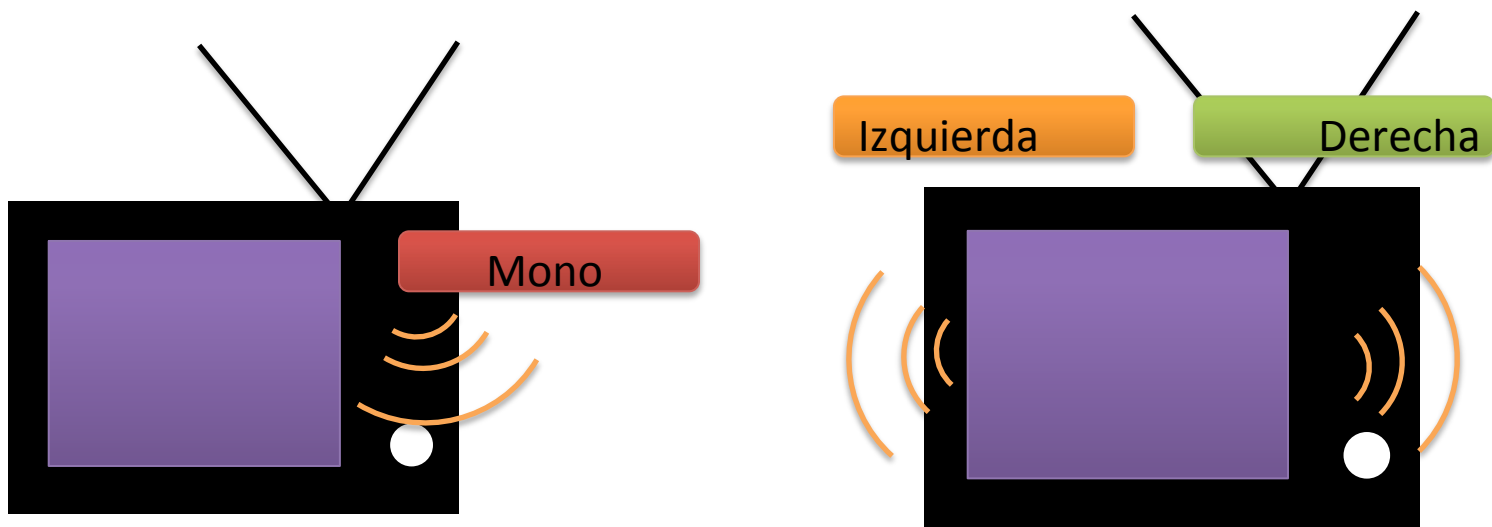

■ TC-L32U22L
 12064792
S/1,499

- PANTALLA : LCD 32"/>" visible
- RESOLUCIÓN : 1920 x 1080 Full HD
- CONTRASTE : 20,000:1
- CONECTIVIDAD : 3 HDMI

5.

Calidad de audio

Calidad de audio en TV analógica

Calidad: cassette