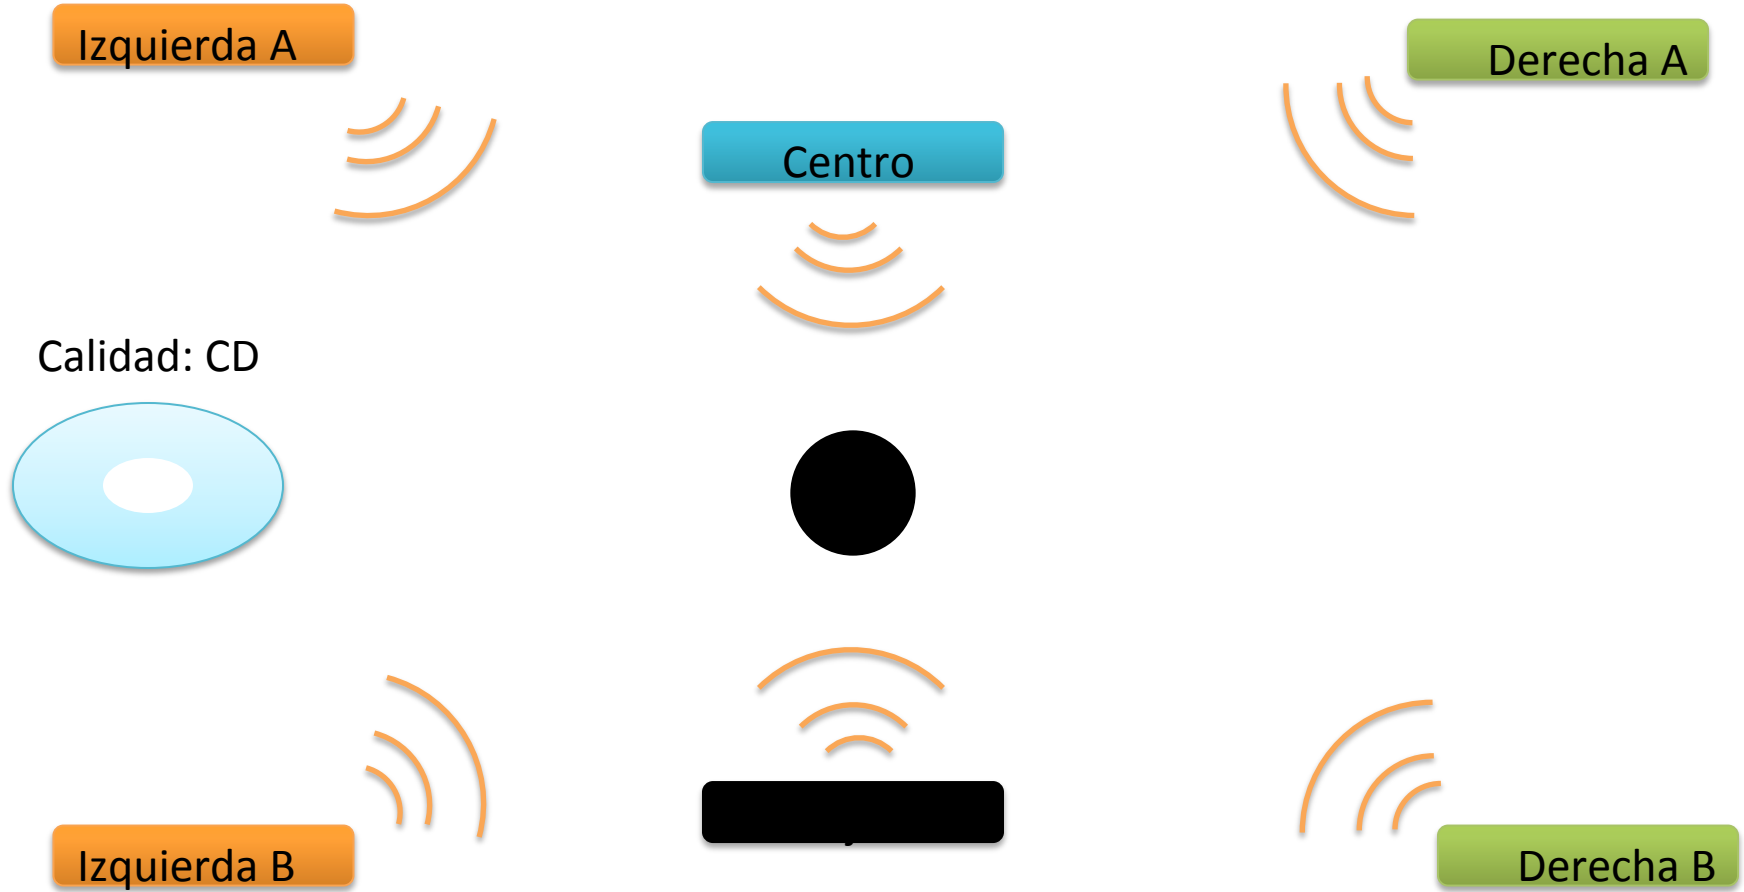

5.

Calidad de audio

Calidad de audio en TV digital