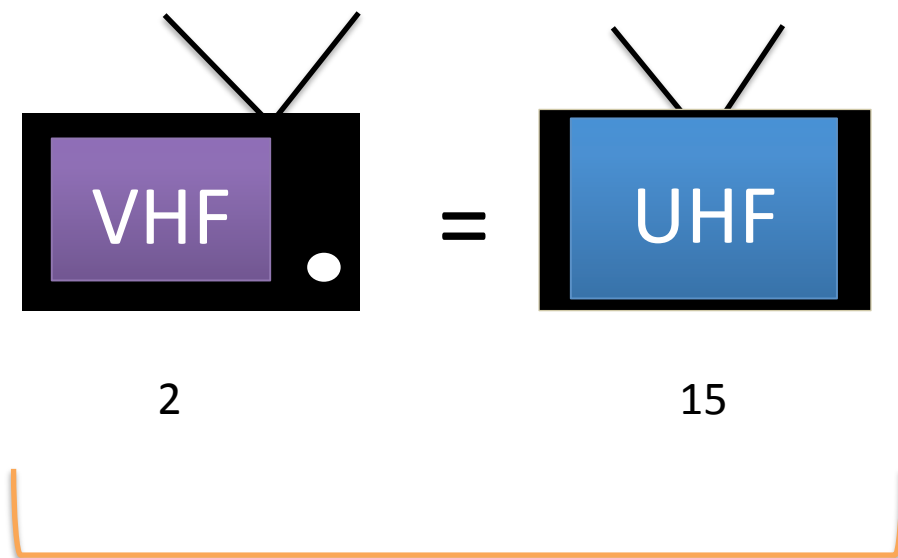

Gestión exclusiva

Lima + 7 ciudades

Simulcast