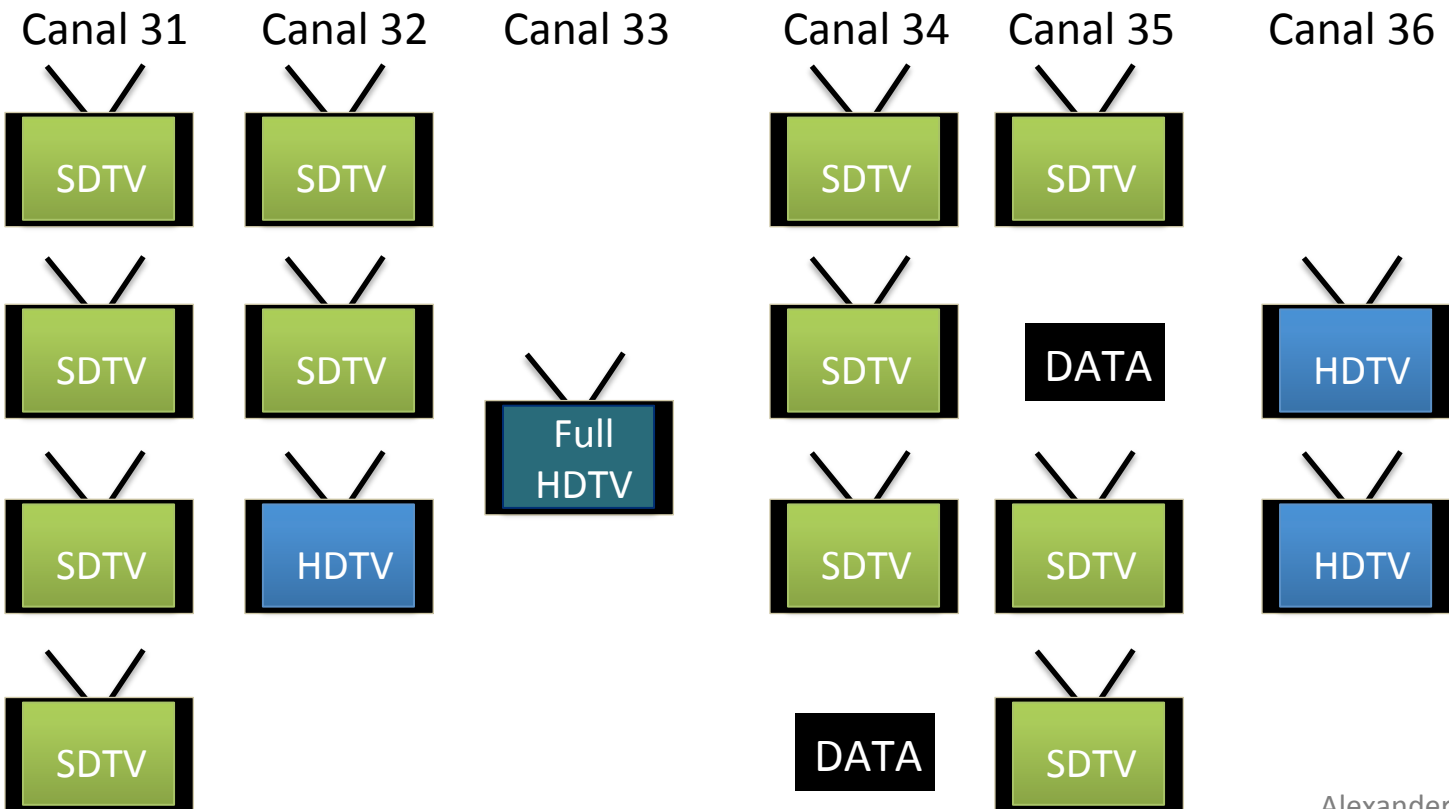

6.

¿Habrán más canales de TV?

Analógico vs. Digital

uso del espectro