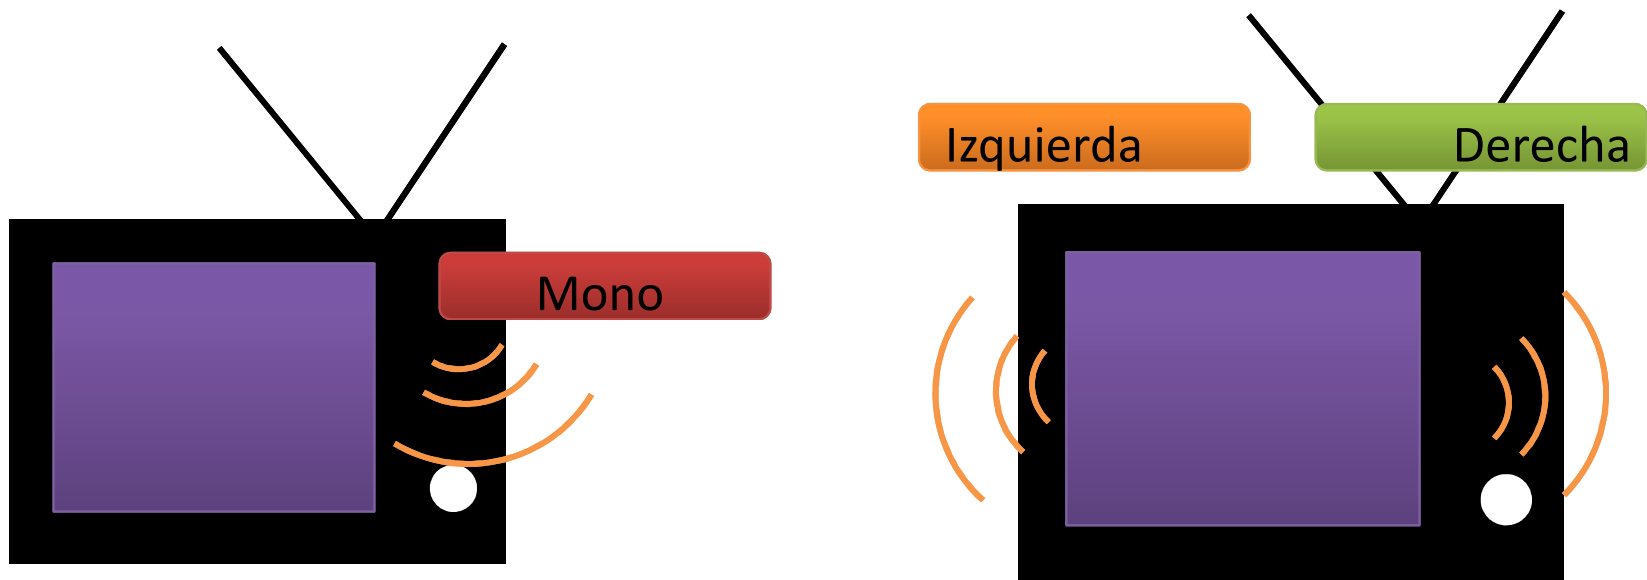

5.

Calidad de audio

Calidad de audio en TV analógica