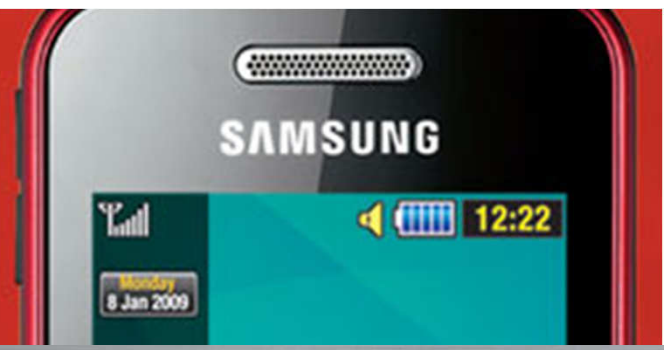

Precio de equipos Post Pago sujeto a acuerdo PUC more + acuerdo de adquisición de equipos a 12 meses. Cuenta con funcionalidad de TV solo para televisión digital.

S/. 589

en plan Post Pago TUN 99 con acuerdo de equipos a 12 meses
Precio de equipo desbloqueado: S/. 1000

Samsung i 6220

- Tv Digital
- Full touch screen
- Teclado Qwerty al rotar el celular horizontalmente
- Opción de grabación TV en la memoria de tu celular

Prepago **s/. 899**
Plan Súmate desde: **s/. 509**