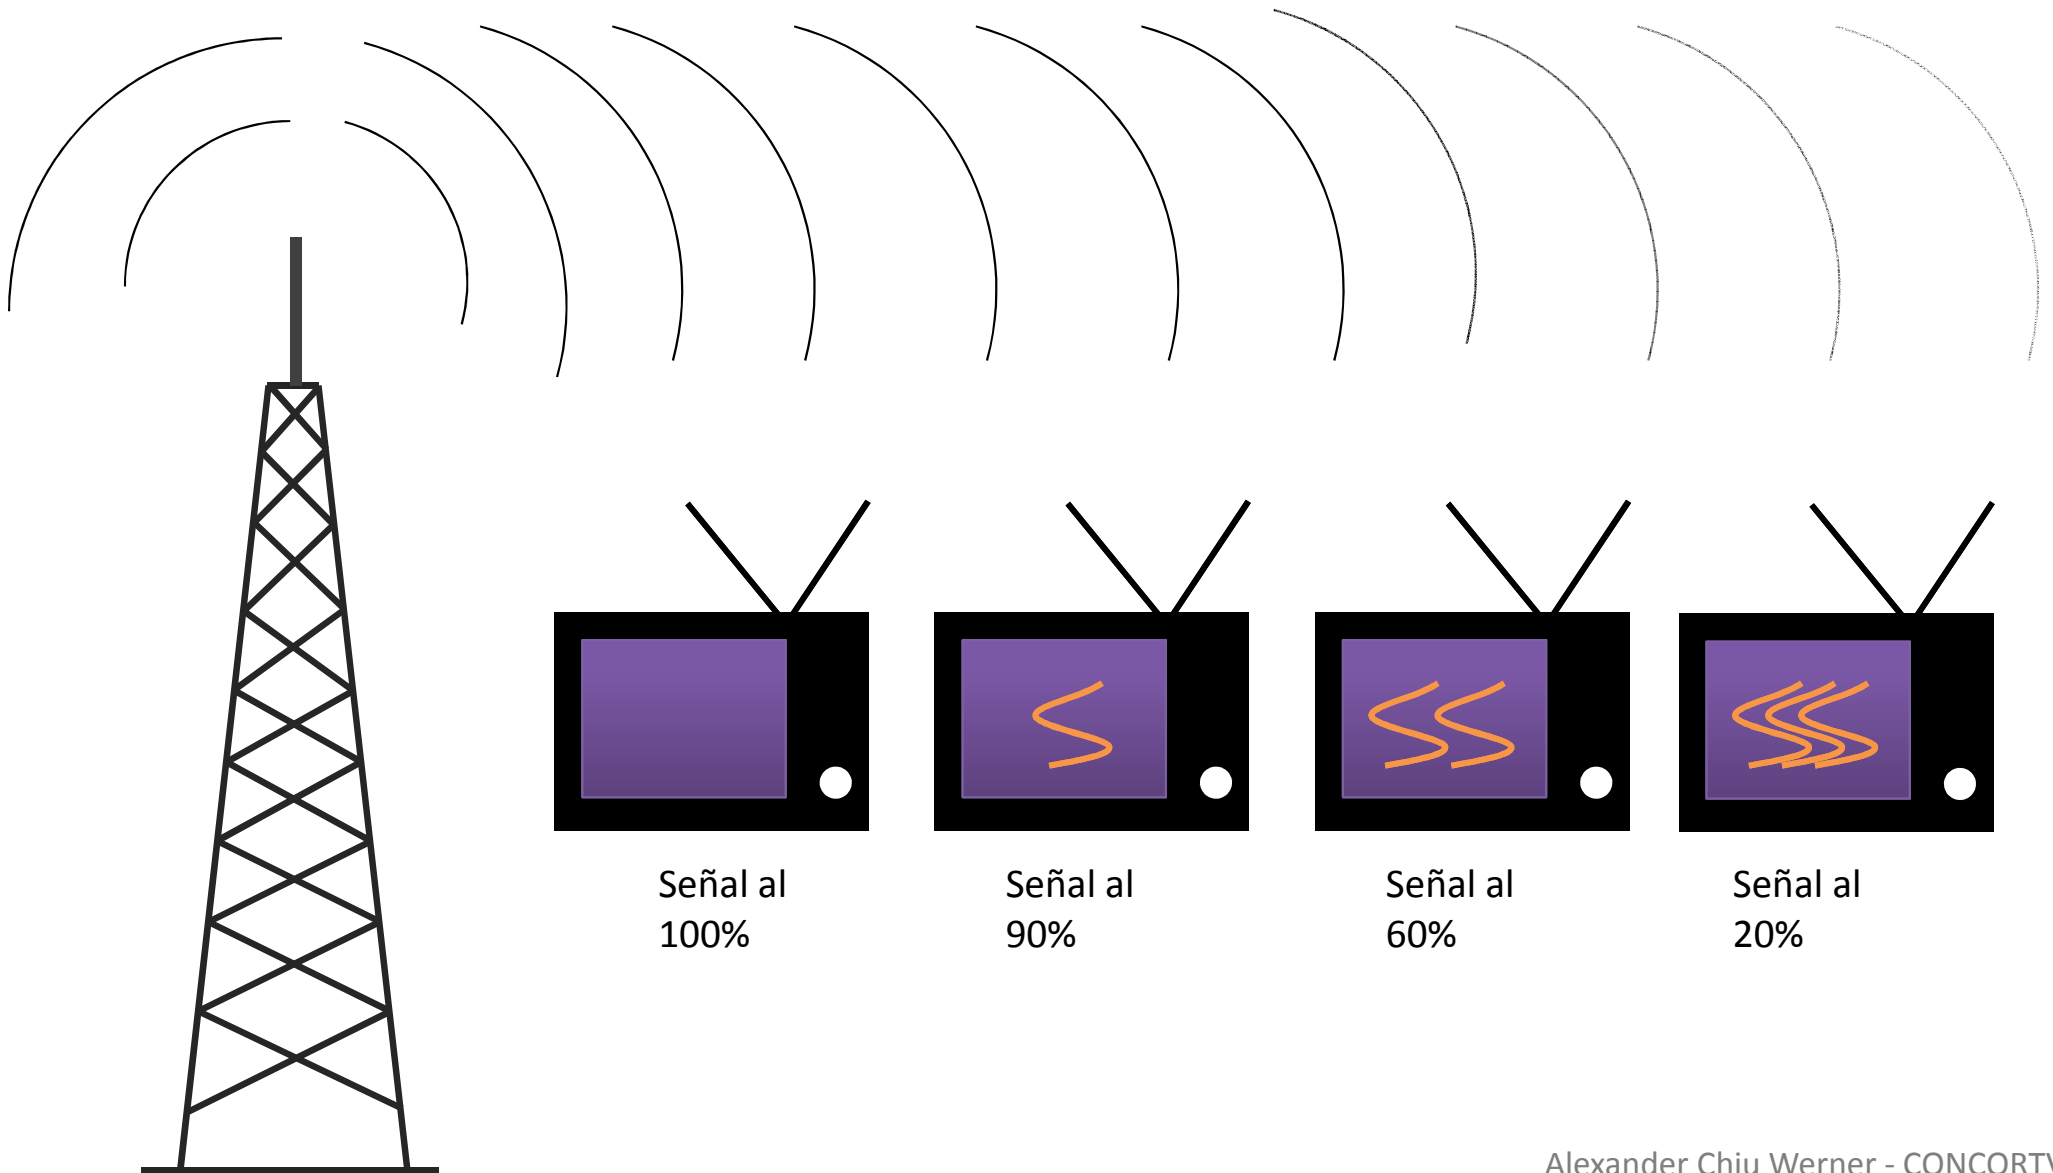

4.

¿Habrá mayor cobertura y mejor transmisión?

Transmisión analógica