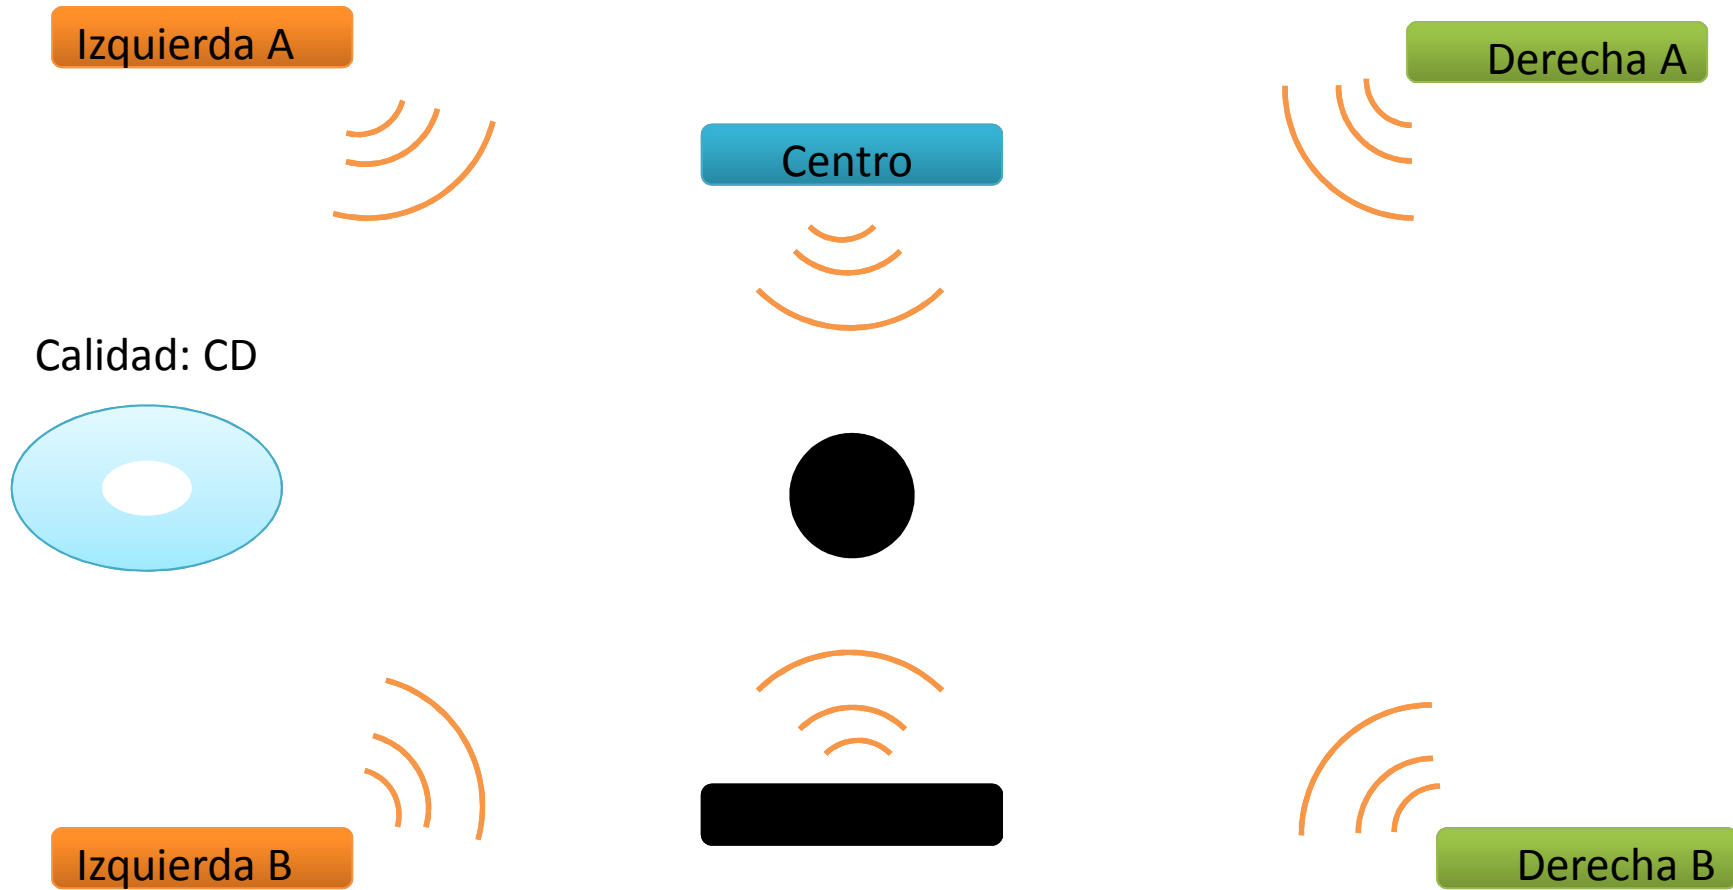

Panasonic VIERA

<p>TC-L42U22L 12099782 S/2,399</p>	<ul style="list-style-type: none"> • PANTALLA : LCD 42"/41" visible • RESOLUCIÓN : 1920 x 1080 Full HD • CONTRASTE : 20000:1 • CONECTIVIDAD : 3 HDMI, 1 PC Entrada SCART 	<p>TC-L32U22L 12064792 S/1,499</p>	<ul style="list-style-type: none"> • PANTALLA : LCD 32"/31" visible • RESOLUCIÓN : 1920 x 1080 Full HD • CONTRASTE : 20,000:1 • CONECTIVIDAD : 3 HDMI
---	---	---	---

6.

¿Habrán más canales de TV?

6.

Tipos de señal

Distintos tipos de señal digital

Señal analógica

Señal digital SDTV

01⁰¹₁₁ 01⁰¹₁₁ 101 010⁰¹₁₀ 01