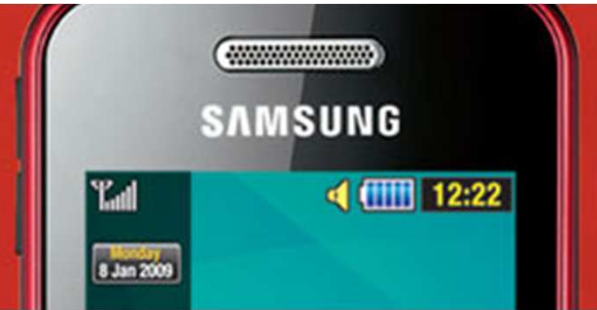

precio de equipos más pago sujeta a acuerdo de adquisición de equipos a 12 meses.
cuenta con funcionalidad de TV solo para televisión digital.

S/. 589

en plan Post Pago TUN 99 con
acuerdo de equipos a 12 meses

Precio de equipo desbloqueado: S/. 1000

Samsung i6220

- Tv Digital
- Full touch screen
- Teclado Qwerty al rotar el celular horizontalmente
- Opción de grabación TV en la memoria de tu celular

Prepago
s/. 899
Plan Súmate desde:
s/. 509

Fuente: Catálogos Claro y Movistar (Marzo y Abril de 2010)