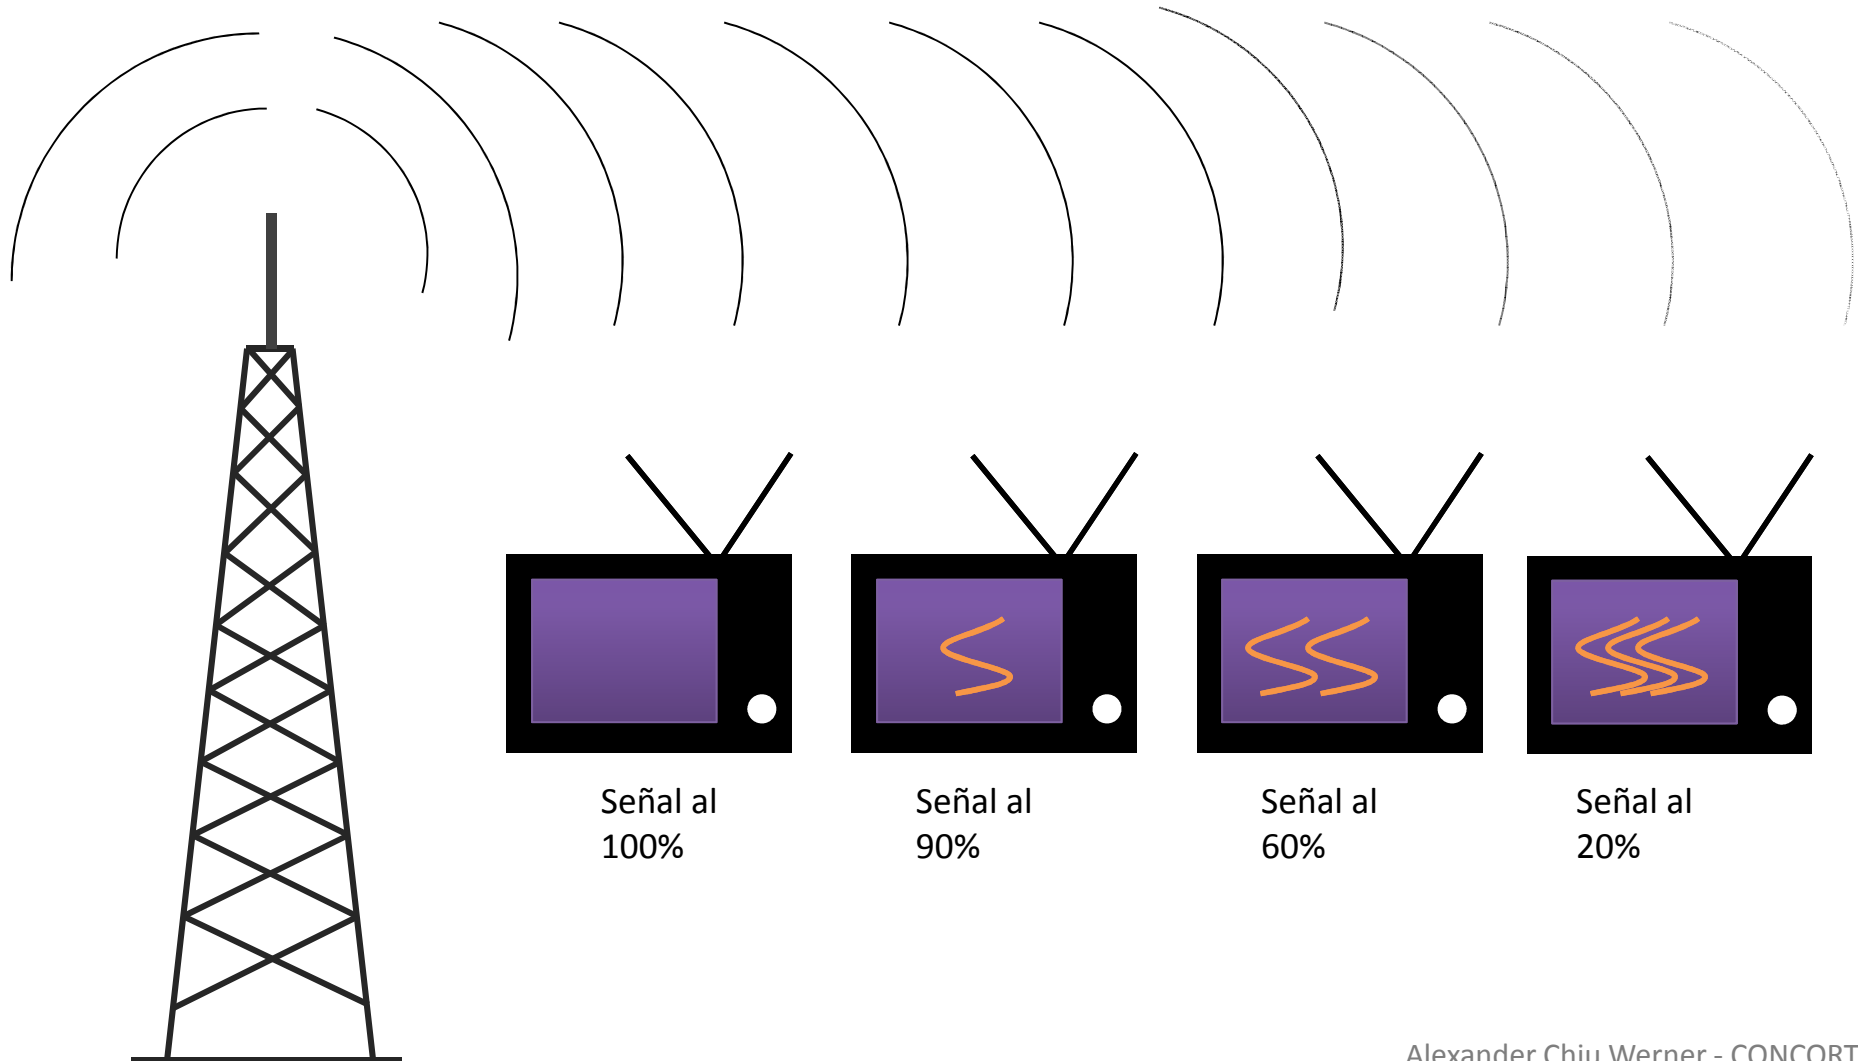

4.

¿Habrá mayor cobertura y mejor transmisión?

Transmisión analógica