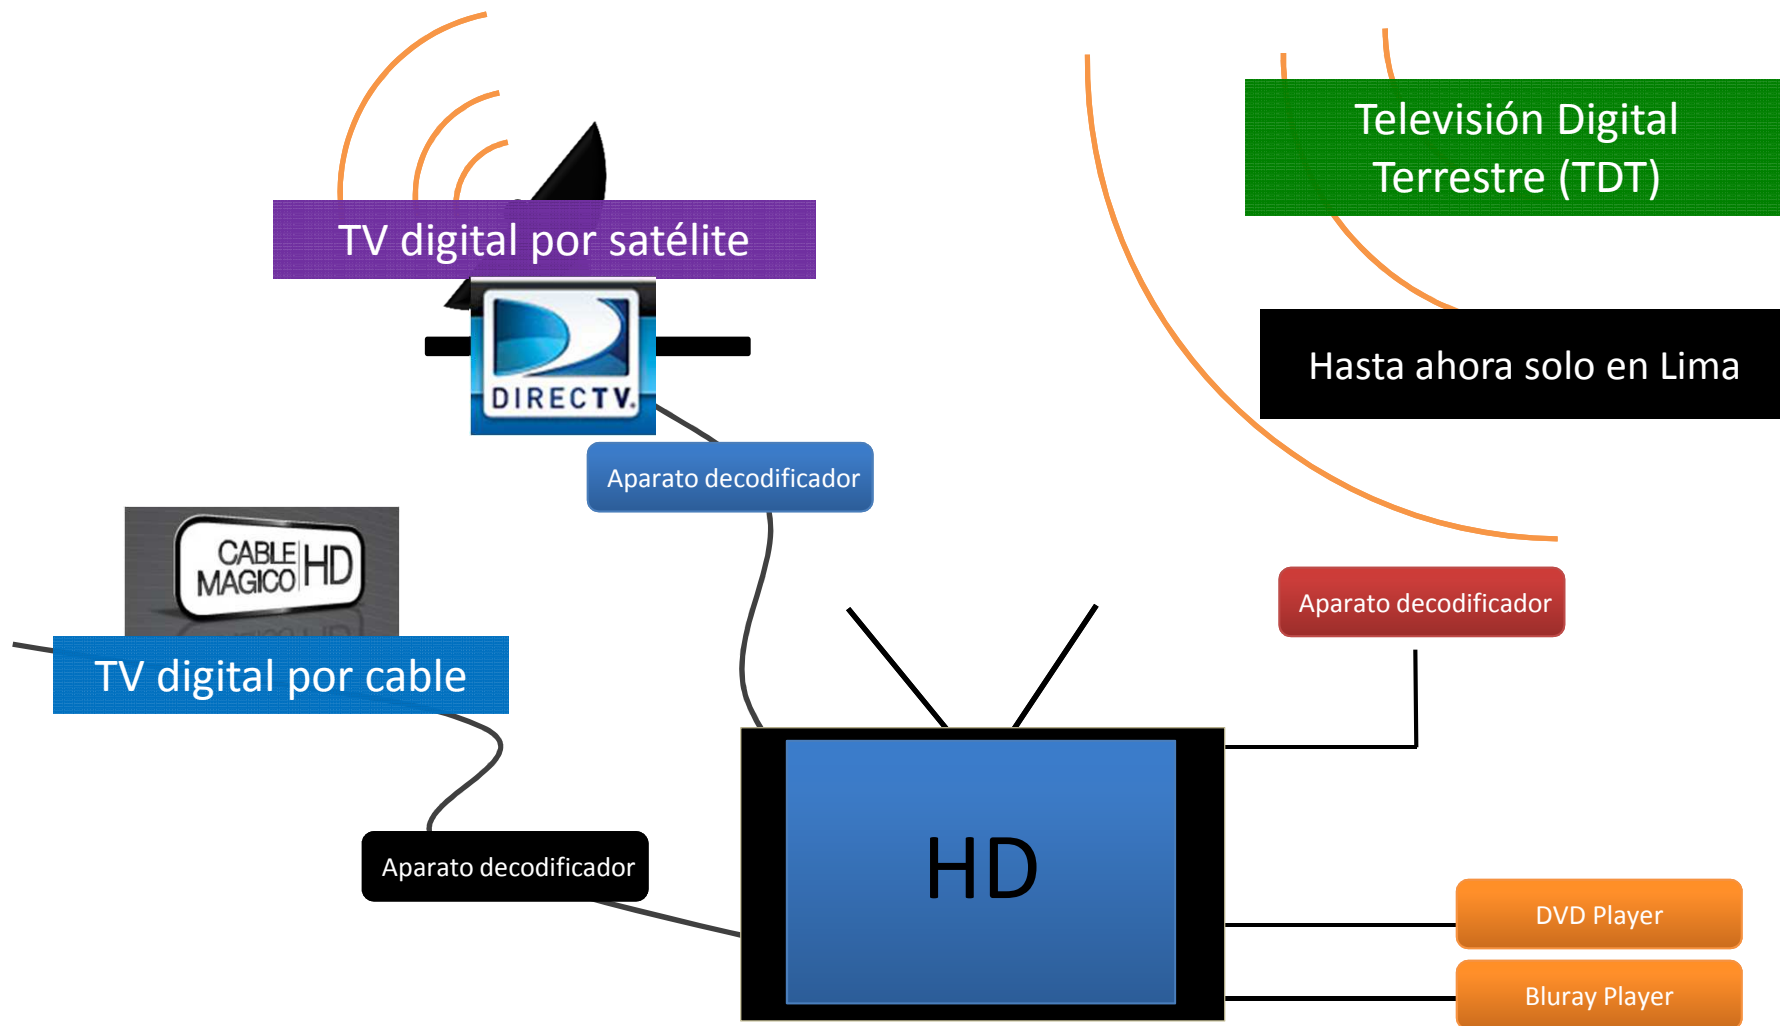

1. TV en proceso de ser digital