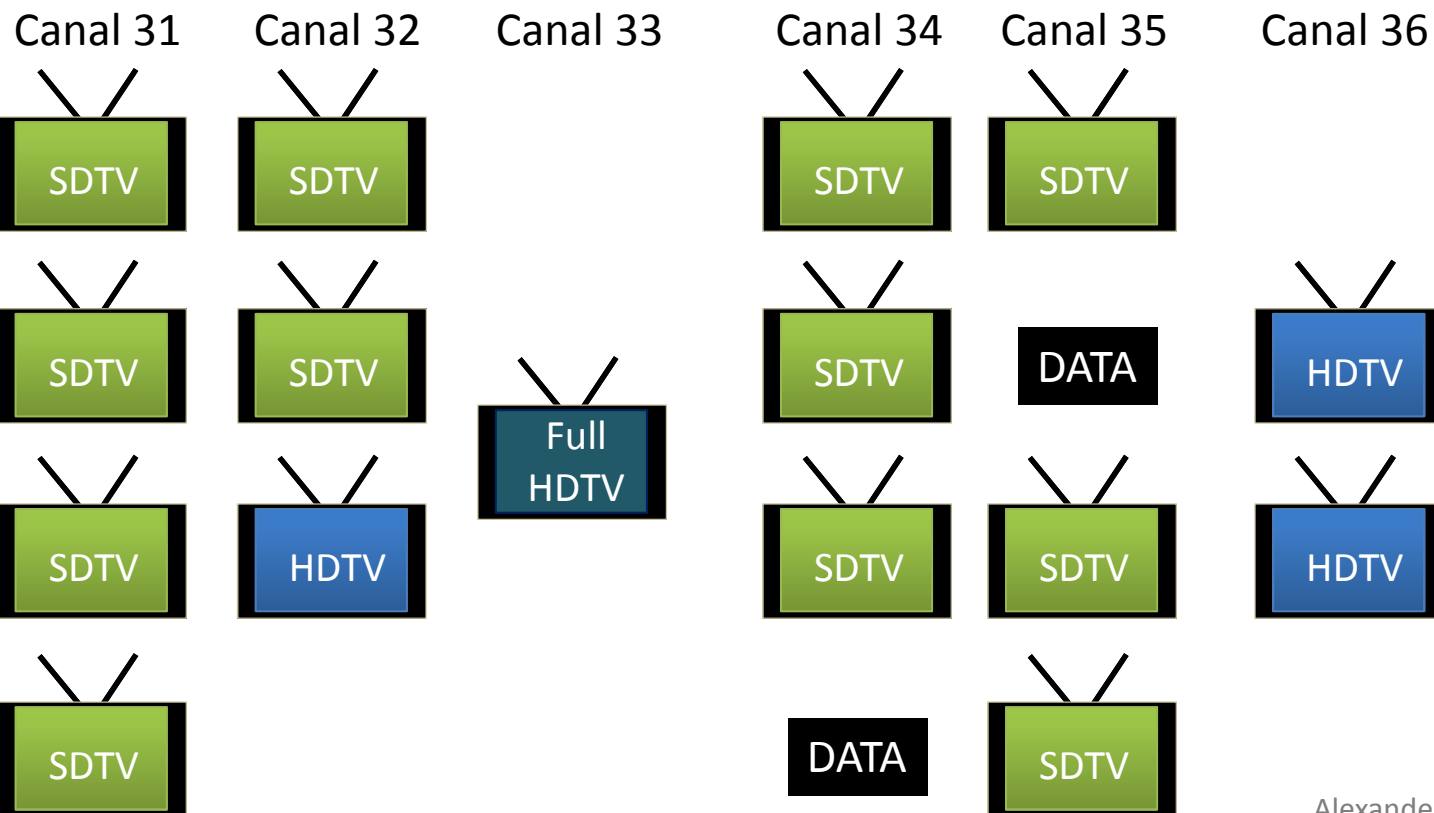

6.

¿Habrán más canales de TV?

Analógico vs. Digital

uso del espectro