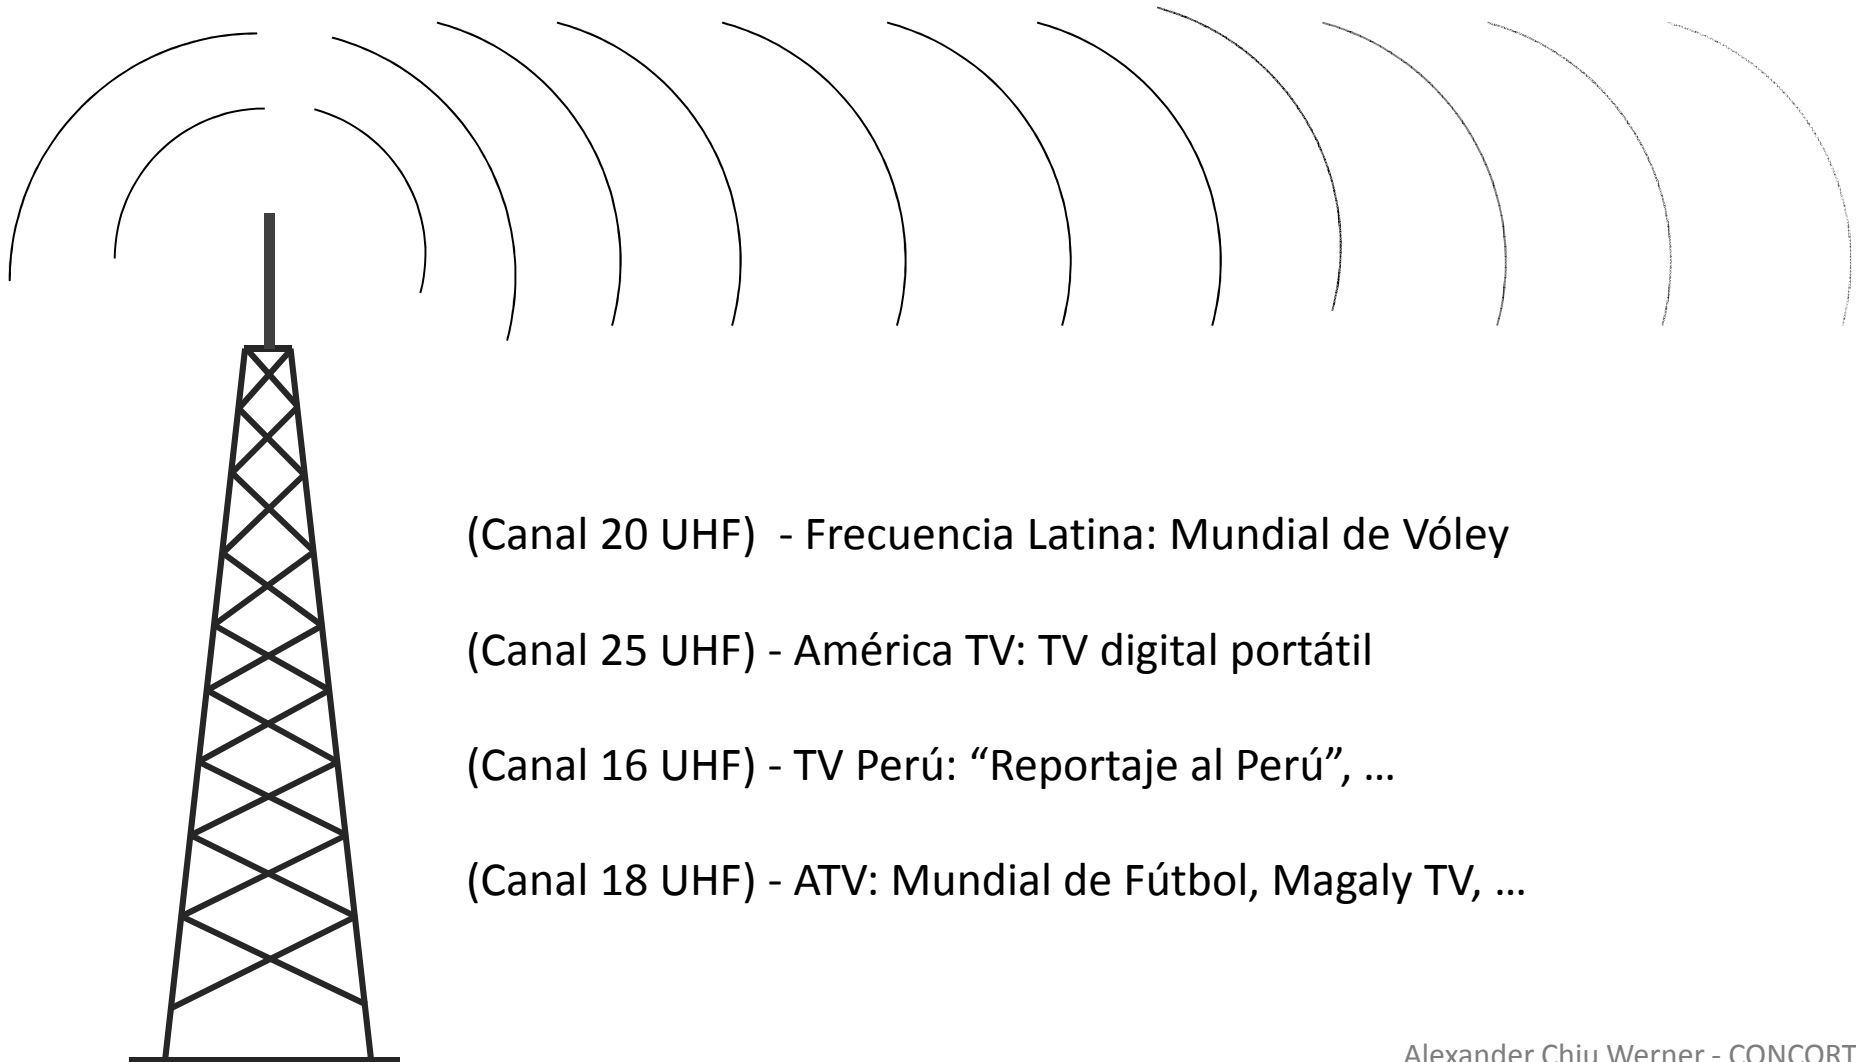

### Apagón analógico

Lima y Callao: **2020**

Arequipa, Cusco, Trujillo, Chiclayo, Piura y Huancayo: **2022**

Ayacucho, Chimbote, Ica, Iquitos, Juliaca, Pucallpa, **Puno** y Tacna: **2024**

Resto del país: **Indefinido**

# 9.

¿Es obligatorio migrar a la TV digital? ¿Qué pasa si no lo hago?

(Canal 20 UHF) - Frecuencia Latina: Mundial de Vóley

(Canal 25 UHF) - América TV: TV digital portátil

(Canal 16 UHF) - TV Perú: “Reportaje al Perú”, ...