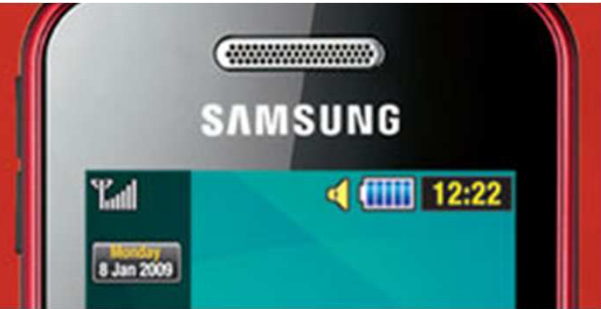

precio de equipos más pago sujeta a acuerdo de adquisición de equipos a 12 meses.
cuenta con funcionalidad de TV solo para televisión digital.

S/. 589

en plan Post Pago TUN 99 con
acuerdo de equipos a 12 meses

Precio de equipo desbloqueado: S/. 1000

Samsung i6220

- Tv Digital
- Full touch screen
- Teclado Qwerty al rotar el celular horizontalmente
- Opción de grabación TV en la memoria de tu celular

Prepago
s/. 899
Plan Súmate desde:
s/. 509

Fuente: Catálogos Claro y Movistar (Marzo y Abril de 2010)