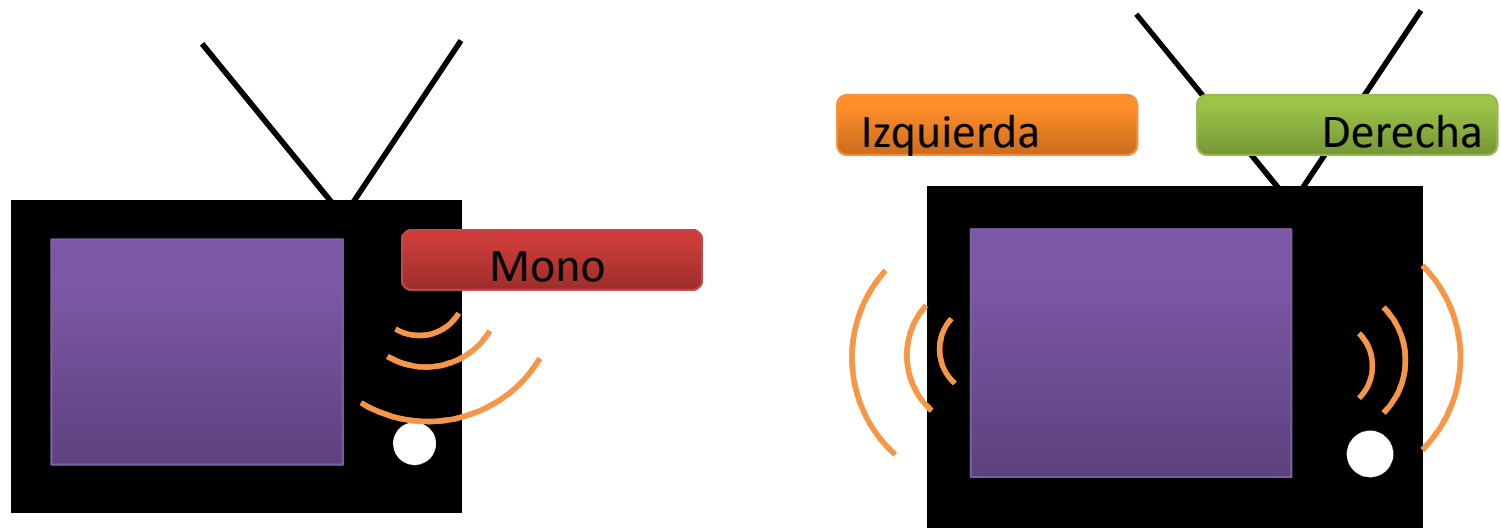

5.

Calidad de audio

Calidad de audio en TV analógica

Calidad: cassette