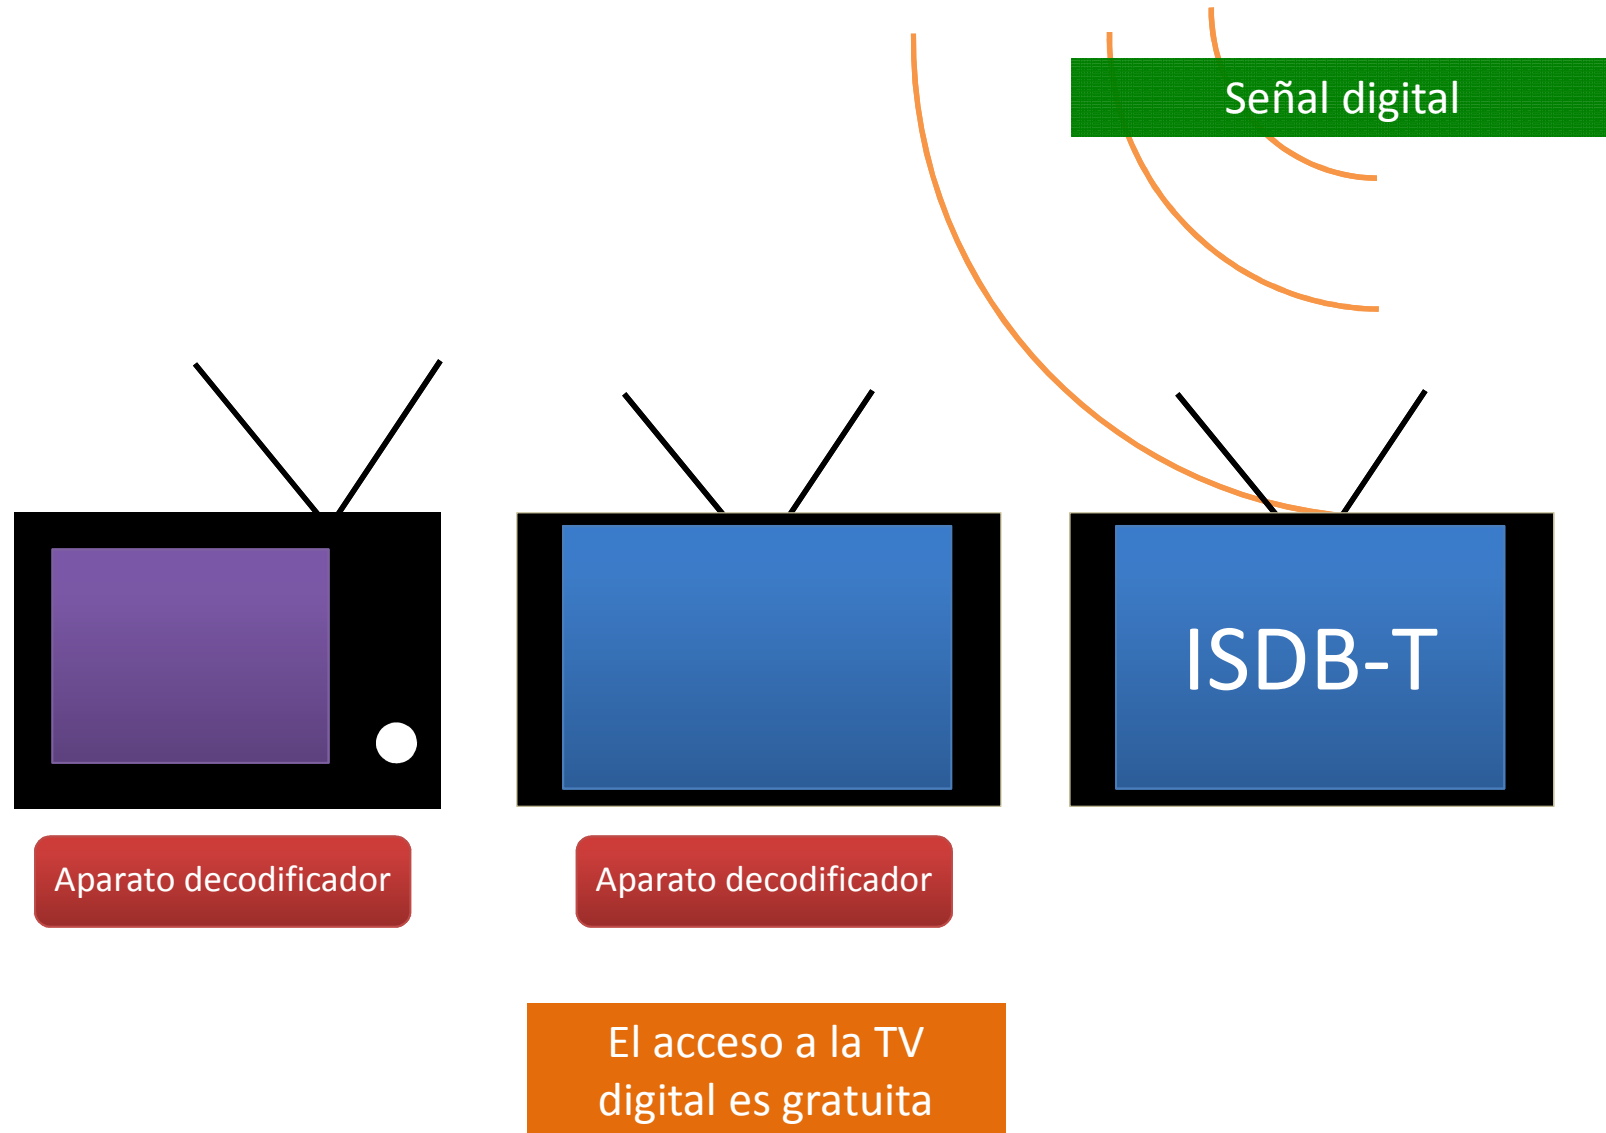

2.

¿Qué necesito para tener
Televisión Digital Terrestre?

2.

Televisión digital

Para radiodifusores

Grabadora digital

0 1 0 1 1 1 0 0 1 0 1 0 0 1 0 0 1 0 0 1 0 0 1 0
1 1 0 1 1 1 0 0 1 1 0 1 1 1 1 1 1 1 1 1 1 1 1 1
0 1 0 1 1 1 0 0 1 1 0 1 0 1 0 1 0 1 0 1 0 1 0 1
1 1 0 0 1 1 0 0 1 1 1 0 1 0 1 0 1 1 0 0 1 1 0 1
0 1 0 1 1 1 0 0 1 1 0 1 0 1 0 1 0 1 0 1 0 1 0 1
1 1 0 1 1 1 0 0 1 1 0 1 0 1 0 1 0 1 0 1 0 1 0 1

- Videograbadoras digitales.
- Transmisor digital con estándar ISDB-T
- Sistema radiante y alimentador UHF
- Codificadores con estándar ISDB-T
- Solicitud al MTC.

2.

Televisión digital

Para televidentes

32"/31"