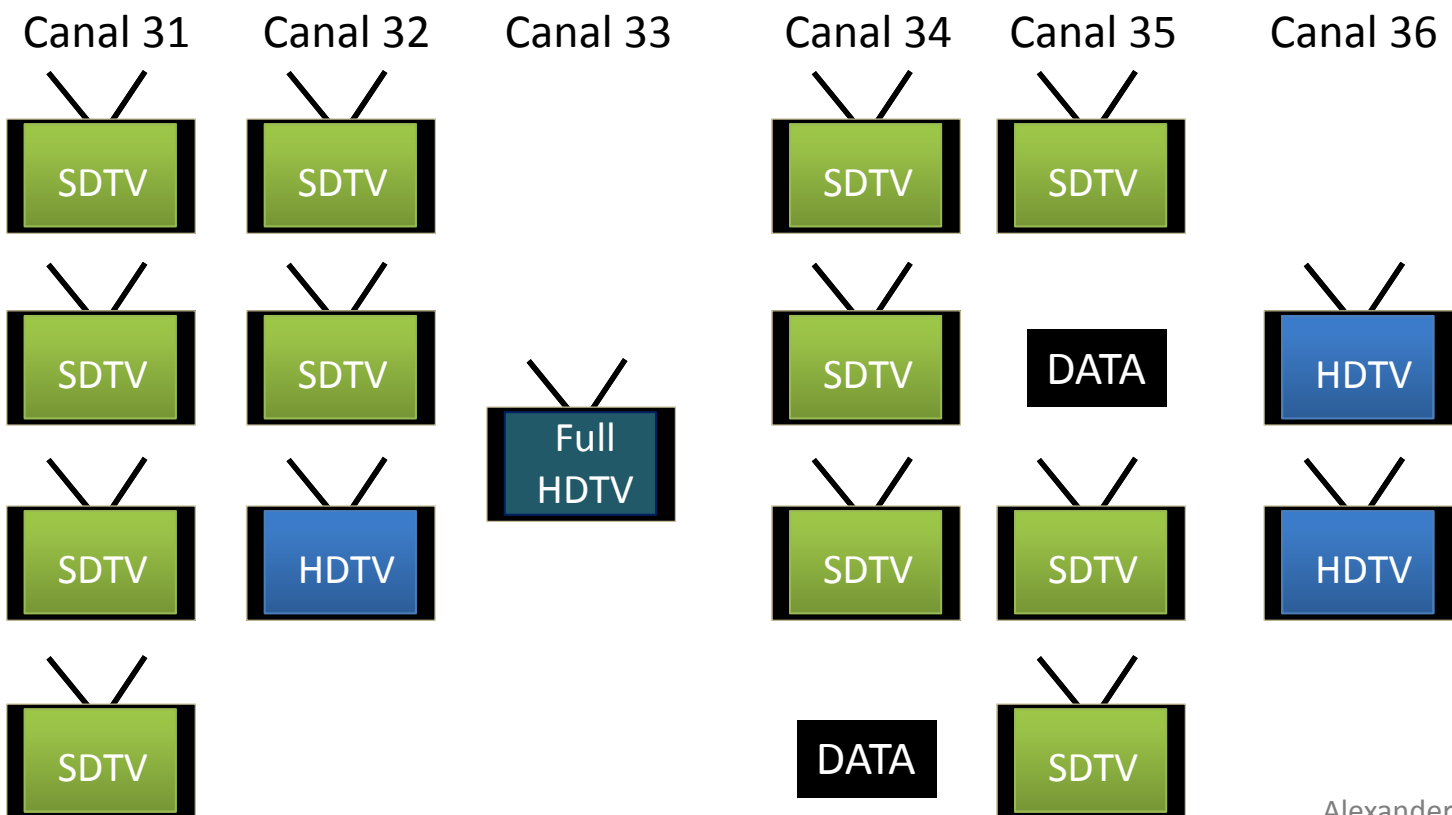

¿Habrá más canales de TV?

6.

Tipos de señal

Distintos tipos de señal digital

Señal analógica

Señal digital SDTV

01⁰¹₁₁ 01⁰¹₁₁ 101 010⁰¹₁₀ 01

Señal digital HDTV

01⁰¹₁₁ 01⁰¹₁₁ 101 010⁰¹₁₀ 01

Señal digital Full HDTV

01⁰¹₁₁ 01⁰¹₁₁ 101 010⁰¹₁₀ 01

6.

¿Habrán más canales de TV?

Analógico vs. Digital

uso del espectro

7.