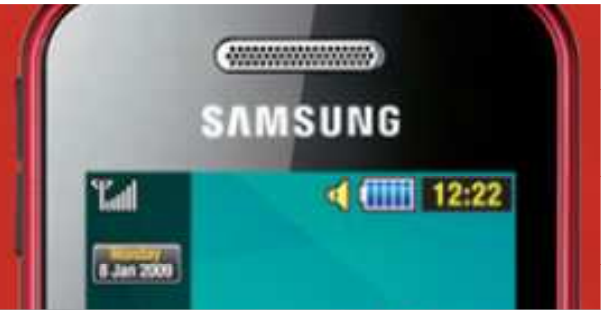

Ver más opciones en el sitio Claro y Movistar. Precio más alto sujeto a acuerdo de adquisición de equipos a 12 meses. Cuenta con funcionalidad de TV solo para televisión digital.

s/. 589

en plan Post Pago TUN 99 con acuerdo de equipos a 12 meses

Precio del equipo: s/. 1000

Samsung i6220

Prepago **s/. 899**
Plan Súmate desde: **s/. 509**

- Tv Digital
- Full touch screen
- Teclado Qwerty al rotar el celular horizontalmente
- Opción de grabación TV en la memoria de tu celular

Fuente: Catálogos Claro y Movistar (Marzo y Abril de 2010)