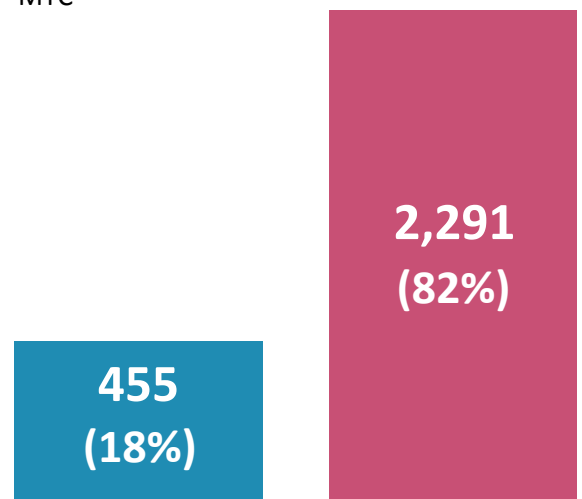

SITUACIÓN DE LOS CÓDIGOS DE ÉTICA

- Presentaron código
- No presentaron código / Se acogieron al código del MTC