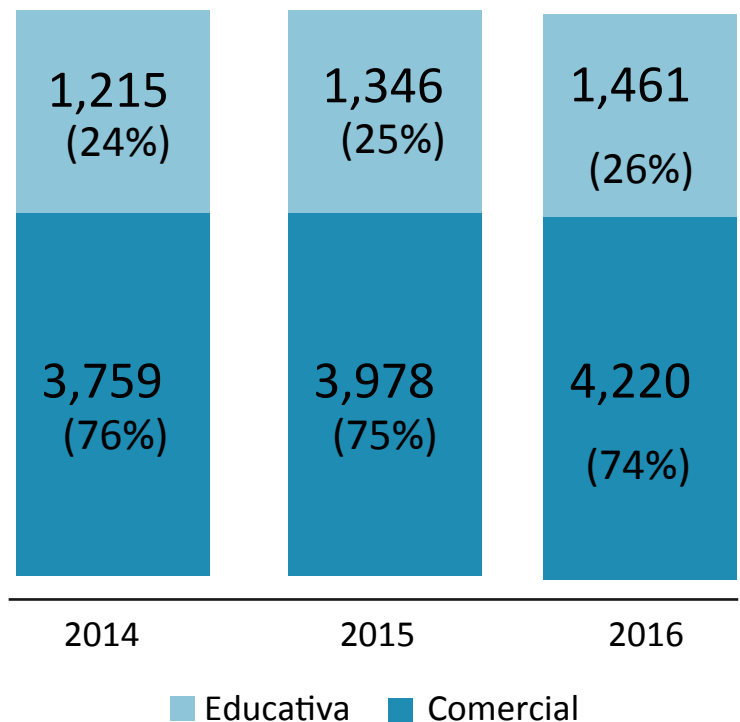

ESTACIONES DE RADIO Y TELEVISIÓN A NIVEL NACIONAL

4,281 estaciones de radio

1,403 estaciones de TV

REGIONES CON MÁS ESTACIONES DE RADIO

Cajamarca, Ancash, Cusco	8%
Lima, Piura, Junín	7%
Arequipa, Puno	6%

REGIONES CON MÁS ESTACIONES DE TV

Lima, Puno	9%
Cusco, Junín, Ancash	7%
Arequipa, Piura, Cajamarca	6%

ESTACIONES SEGÚN FINALIDAD

En el Perú existen solo tres estaciones con finalidad comunitaria (radio)

TITULARES CON MÁS ESTACIONES DE TV

Existen 470 titulares de TV a nivel nacional

1	TV Perú	28%	6	América TV	3%
2	Panamericana TV	6%	7	Bethel TV	2%
3	Global TV	5%	8	TNP	2%
4	Latina	5%	9	Enlace TV	1%
5	ATV	4%	10	Otros	44%

REGIONES CON MÁS TITULARES DE RADIO Y TV PÚBLICA-ESTATAL