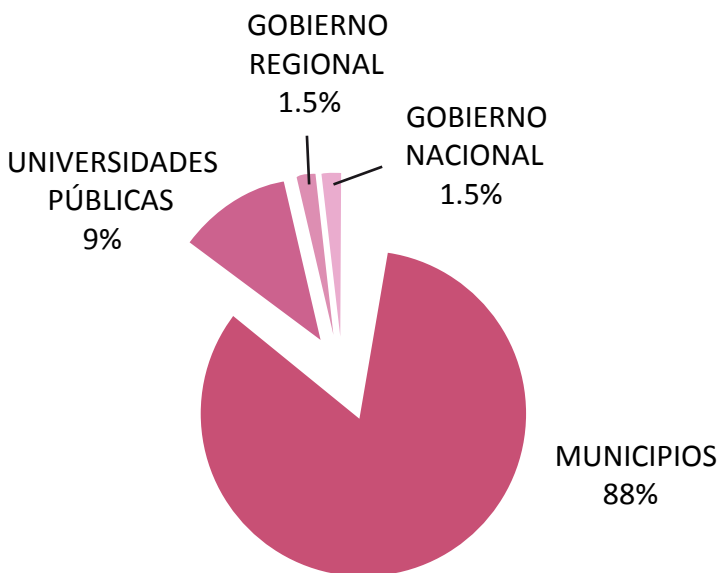

TITULARES CON MÁS ESTACIONES DE TV

Existen 470 titulares de TV a nivel nacional

1	TV Perú	28%	6	América TV	3%
2	Panamericana TV	6%	7	Bethel TV	2%
3	Global TV	5%	8	TNP	2%
4	Latina	5%	9	Enlace TV	1%
5	ATV	4%	10	Otros	44%

REGIONES CON MÁS TITULARES DE RADIO Y TV PÚBLICA-ESTATAL

ANCASH	25
CUSCO	16
CAJAMARCA	11
HUANCAVELICA	10
AREQUIPA	10

TITULARES DE RADIO Y TV PÚBLICA-ESTATAL