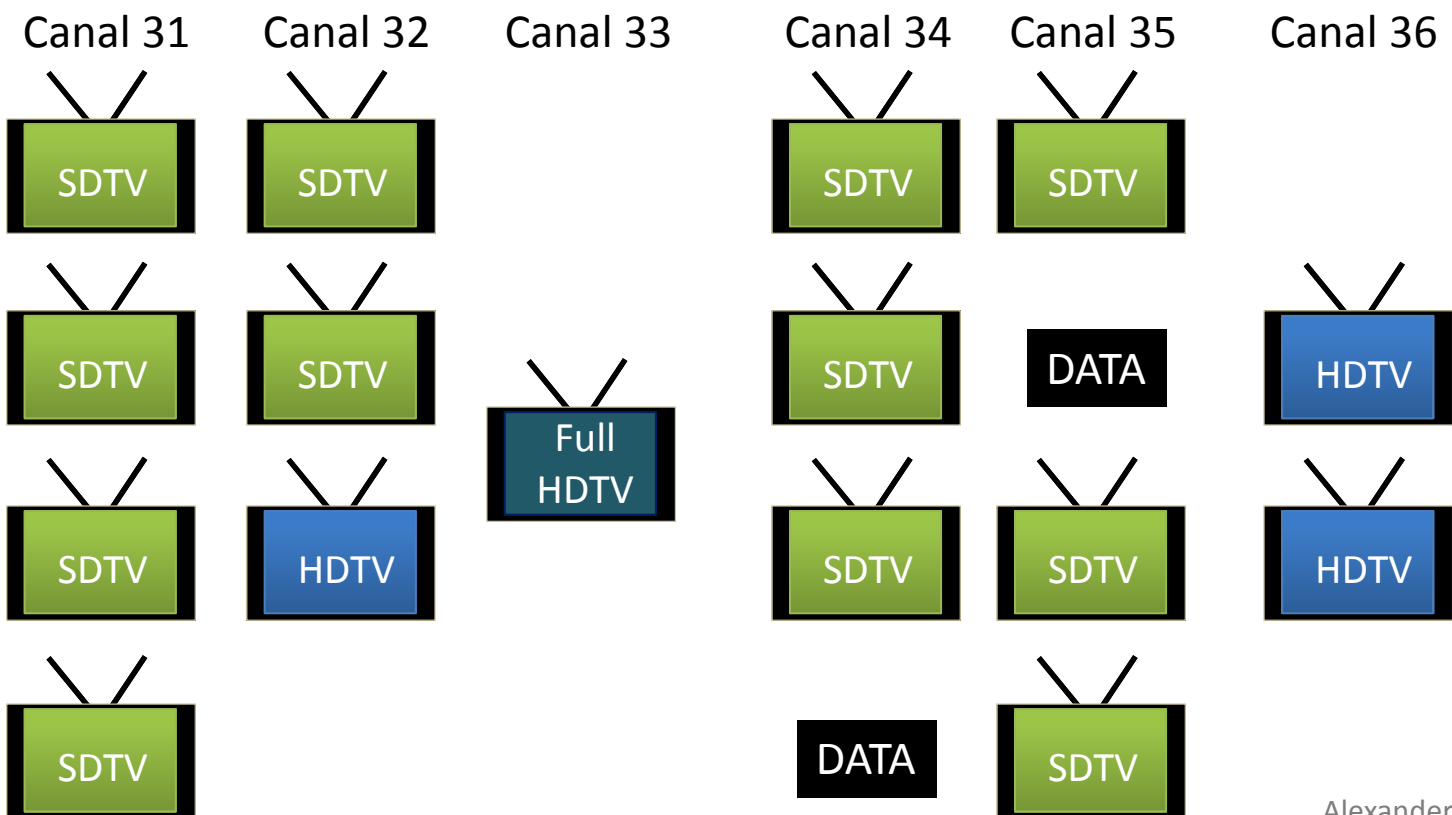

6.

¿Habrán más canales de TV?

Analógico vs. Digital

uso del espectro