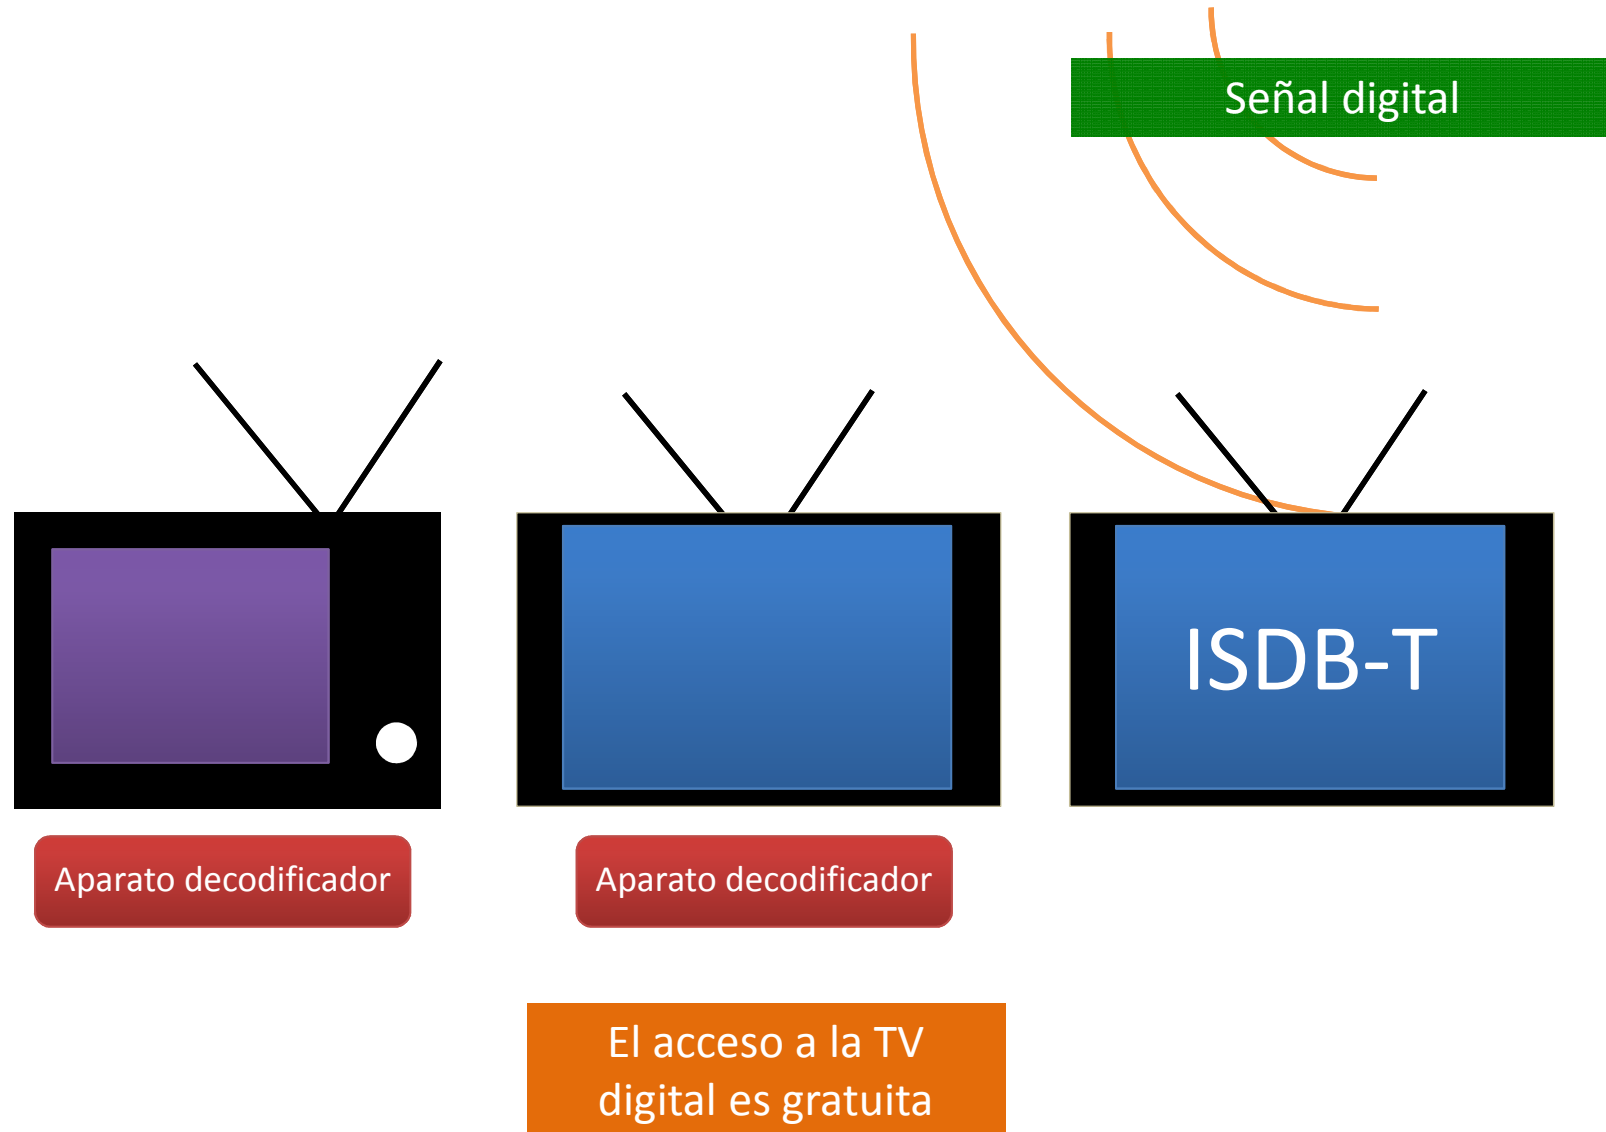

Escenario digital

2.

¿Qué necesito para tener
Televisión Digital Terrestre?

2.

Televisión digital

Para televidentes

32"/31"

full HD