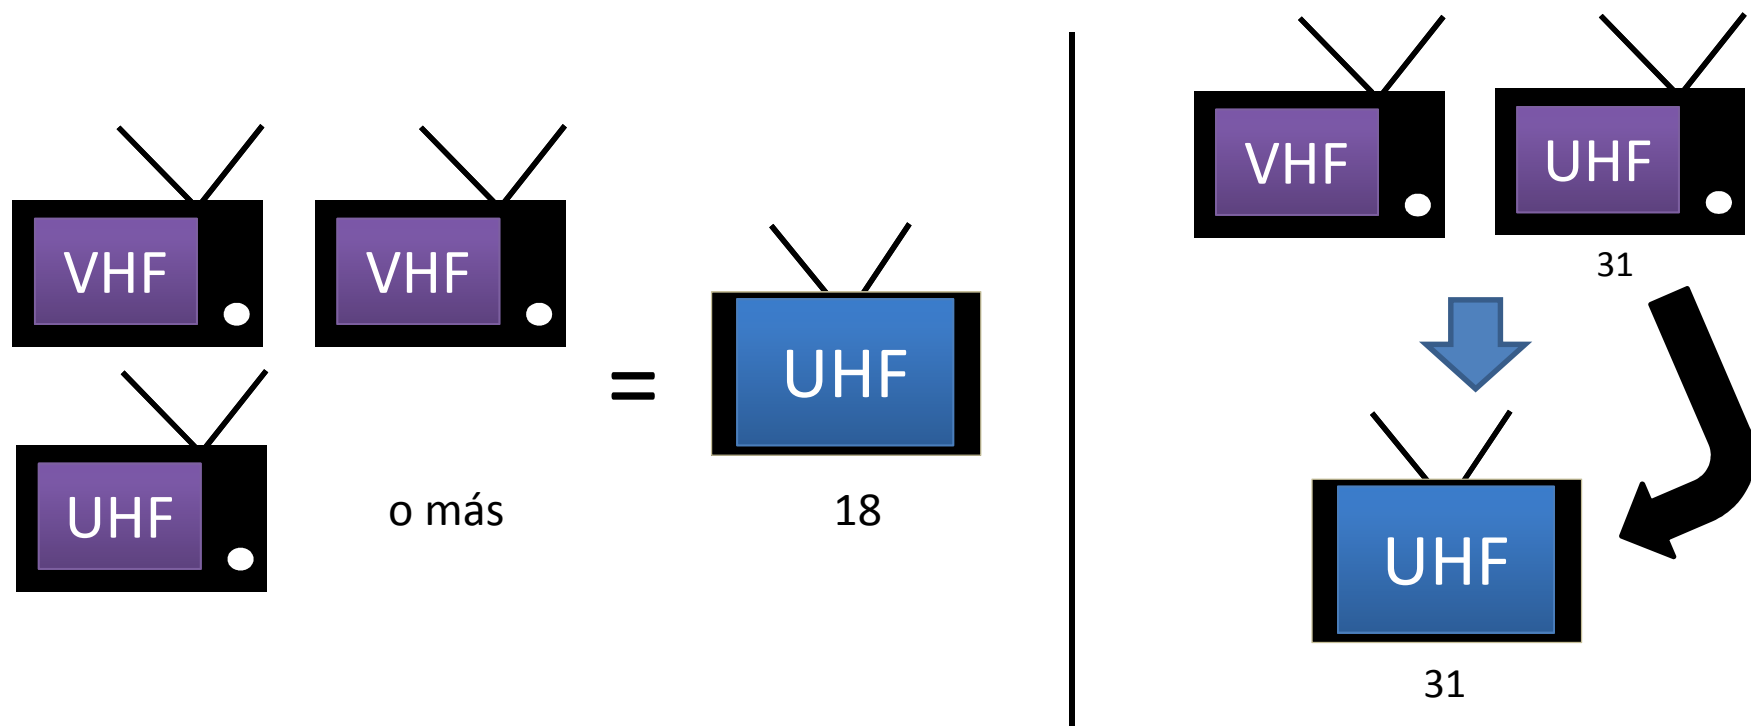

10.

Modalidades

Gestión compartida