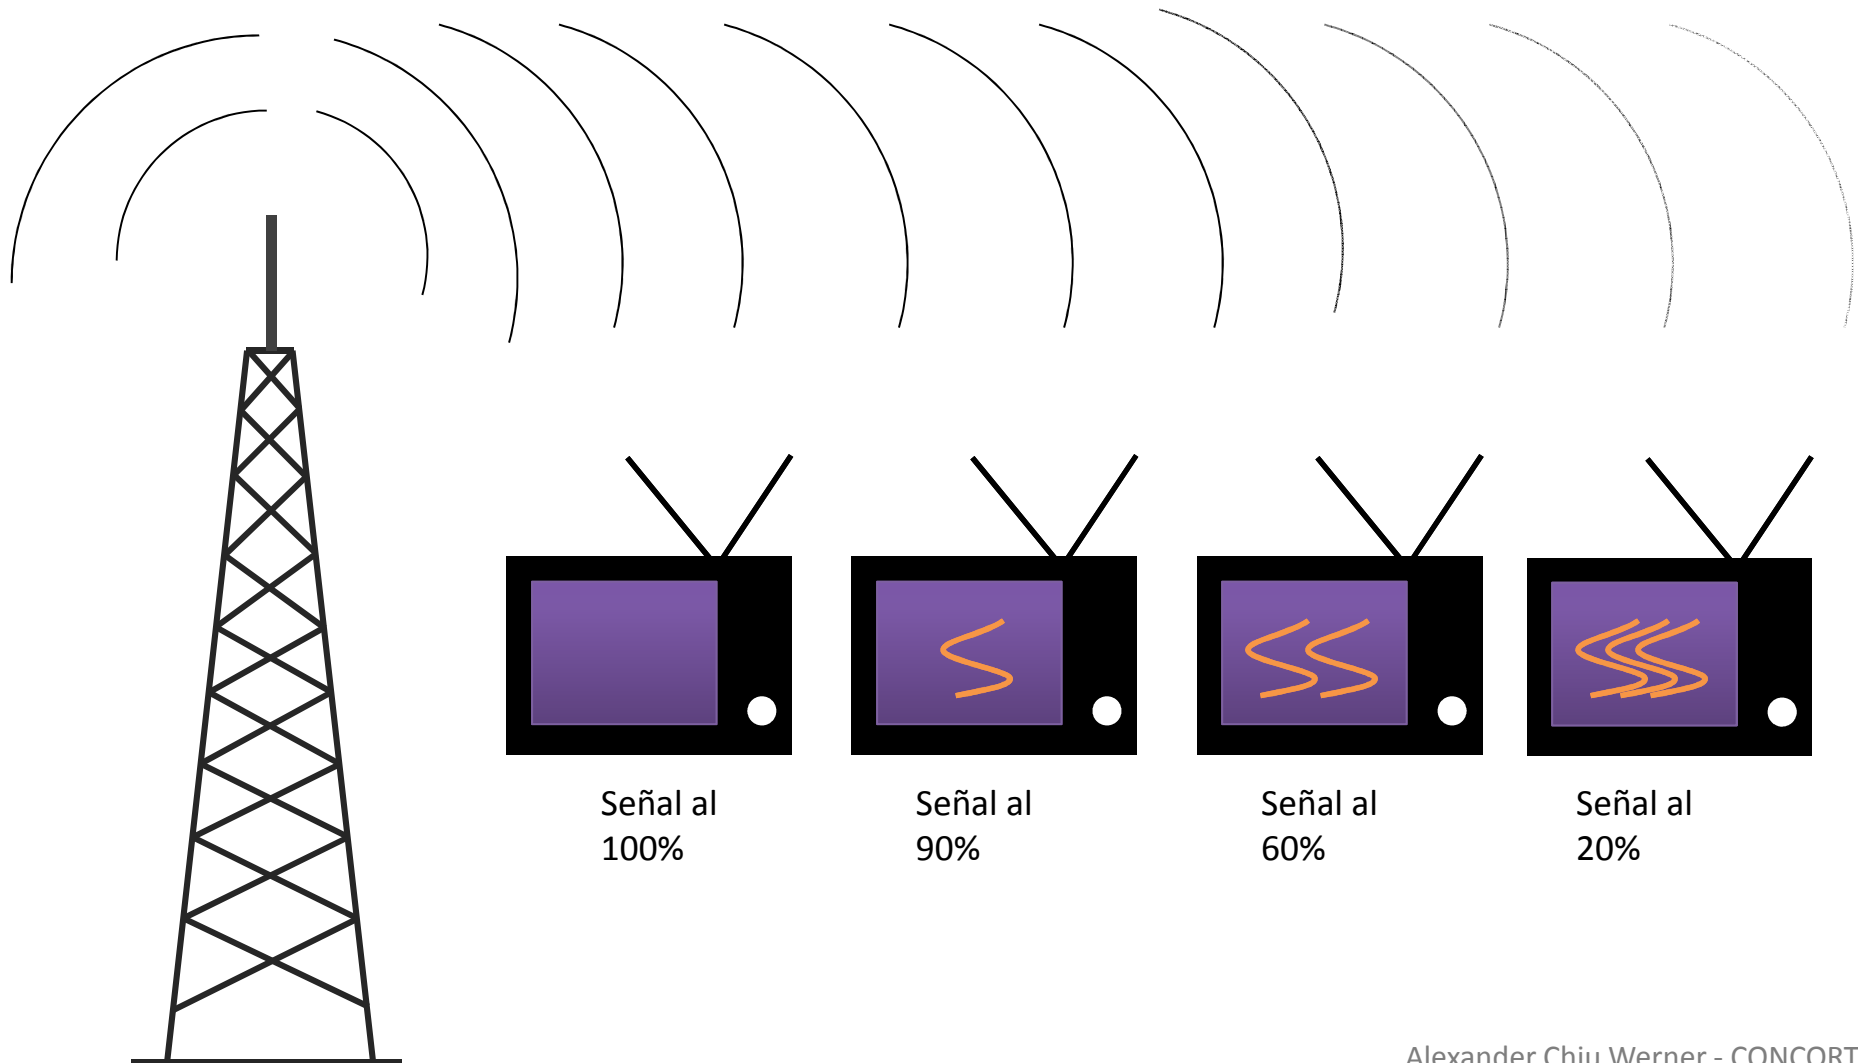

4.

¿Habrá mayor cobertura y mejor transmisión?

Transmisión analógica