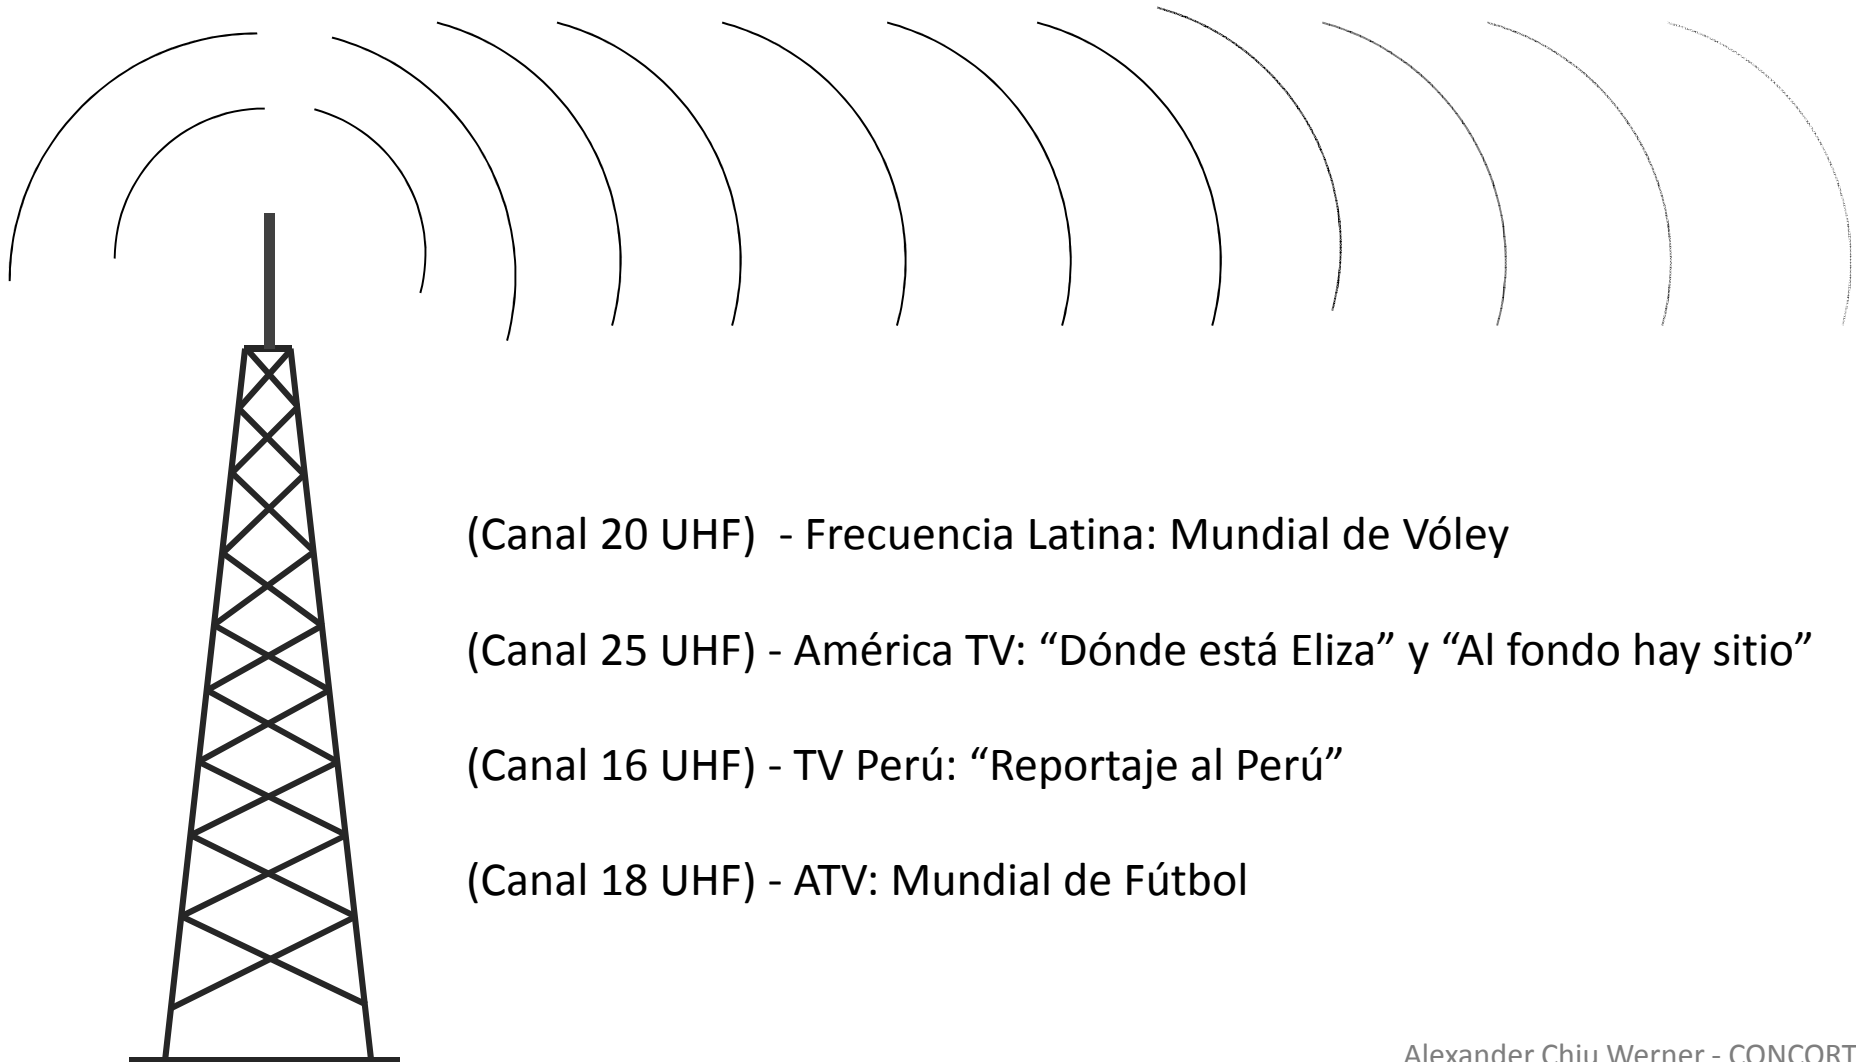

Lima y Callao: **2020**

Arequipa, Cusco, Trujillo, Chiclayo, Piura y Huancayo: **2022**

Ayacucho, Chimbote, Ica, Iquitos, Juliaca, Pucallpa, Puno y Tacna: **2024**

Resto del país: **Indefinido**

9.

¿Es obligatorio migrar a la TV digital? ¿Qué pasa si no lo hago?

(Canal 20 UHF) - Frecuencia Latina: Mundial de Vóley

(Canal 25 UHF) - América TV: “Dónde está Eliza” y “Al fondo hay sitio”

(Canal 16 UHF) - TV Perú: “Reportaje al Perú”

(Canal 18 UHF) - ATV: Mundial de Fútbol