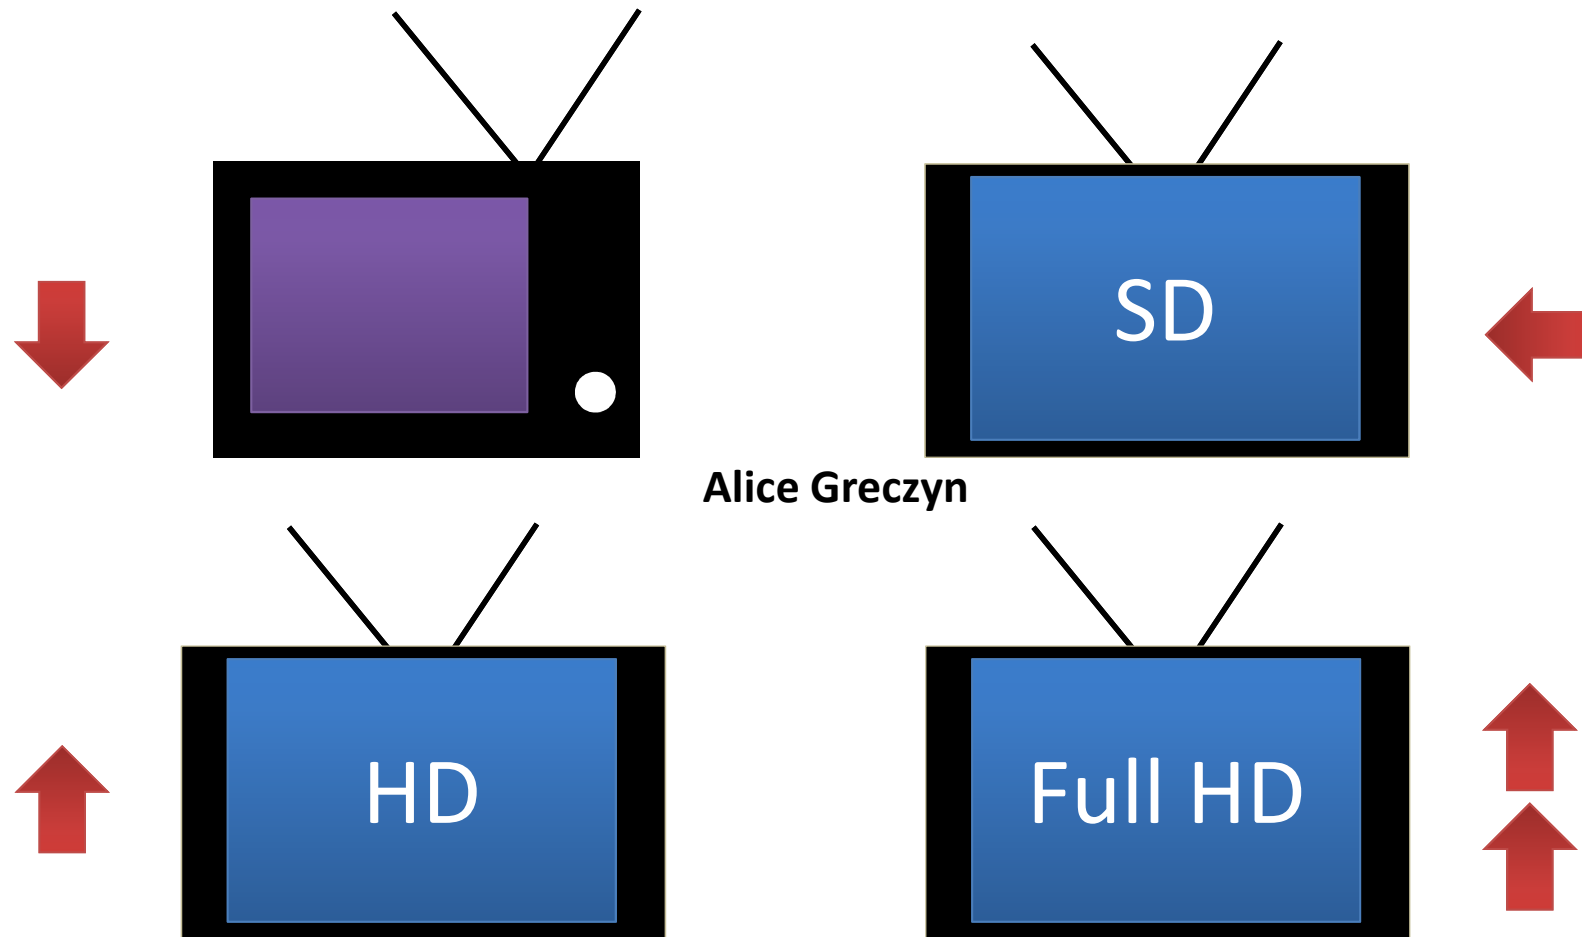

5.

Tipos de televisores