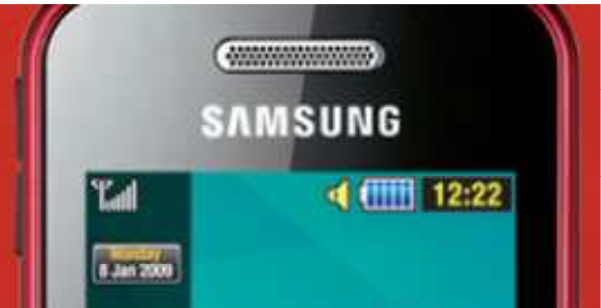

Ver más opciones en el sitio Claro o Movistar. Precio más caro + acuerdo de adquisición de equipos a 12 meses. Cuenta con funcionalidad de TV solo para televisión digital.

s/. 589

en plan Post Pago TUN 99 con
acuerdo de equipos a 12 meses

Precio del equipo: s/. 1000

Samsung i6220

Prepago
s/. 899
Plan Súmate desde:
s/. 509

- Tv Digital
- Full touch screen
- Teclado Qwerty al rotar el celular horizontalmente
- Opción de grabación TV en la memoria de tu celular

Fuente: Catálogos Claro y Movistar (Marzo y Abril de 2010)