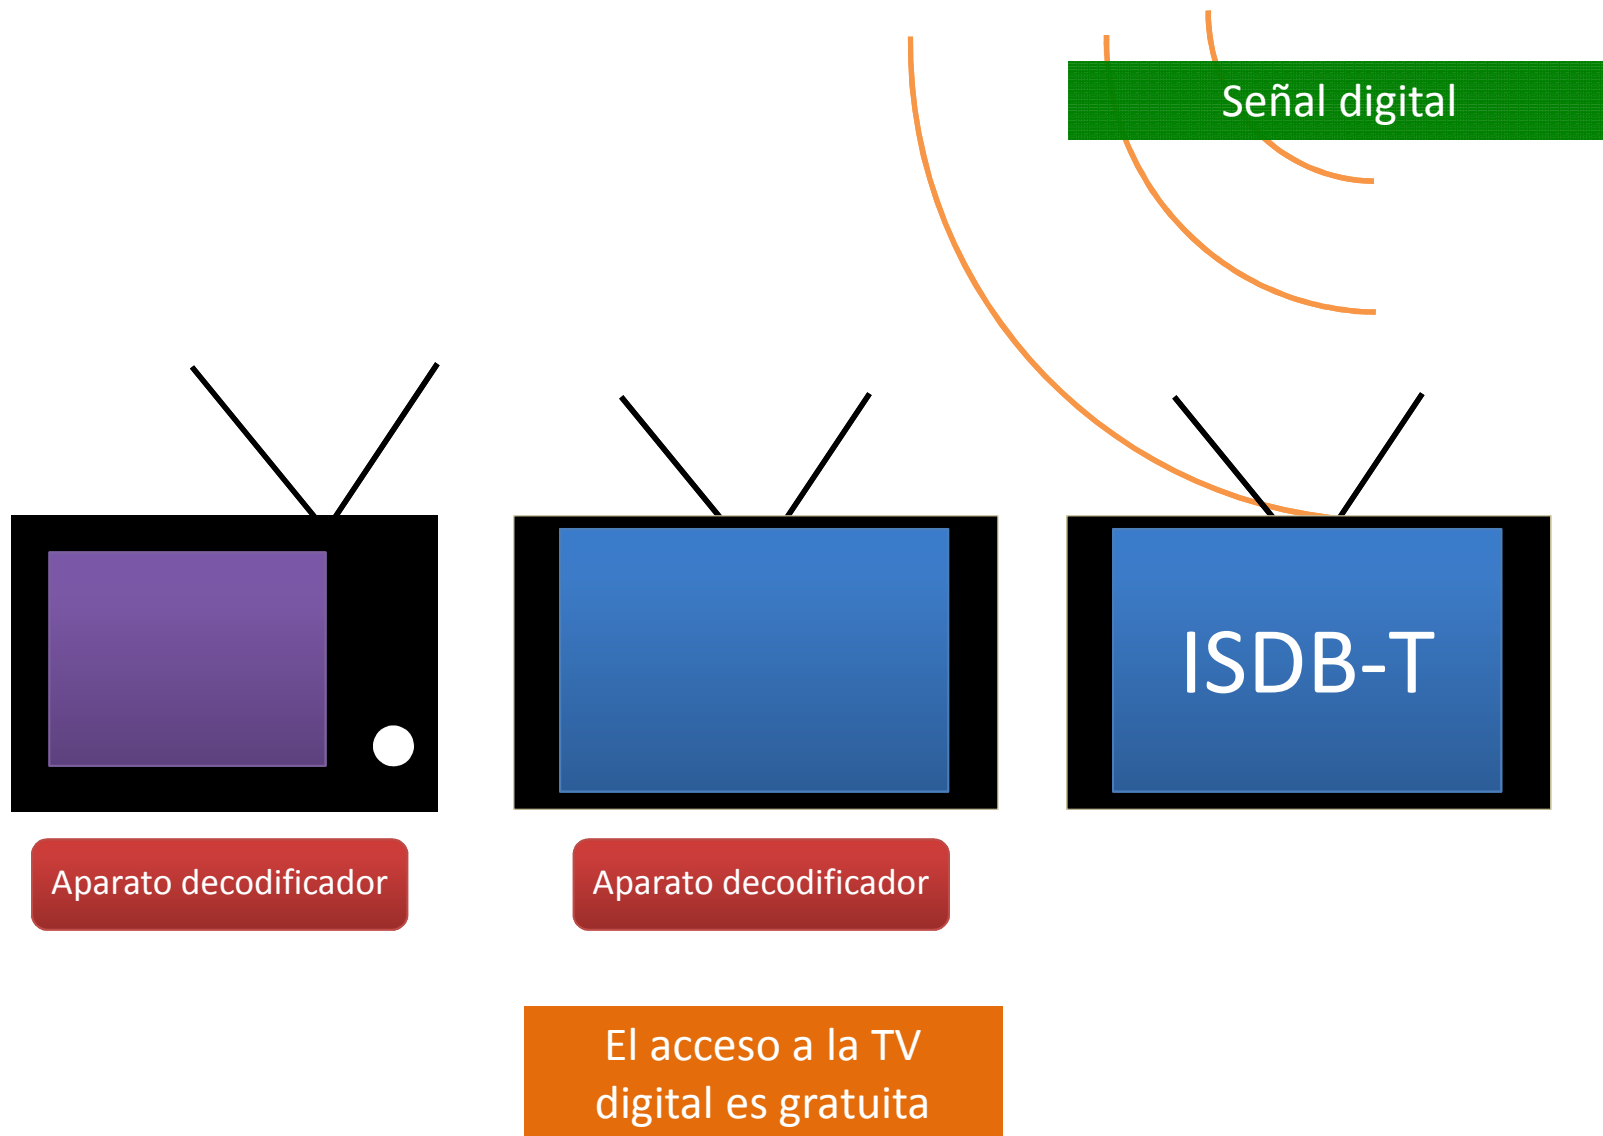

Escenario digital

2.

¿Qué necesito para tener
Televisión Digital Terrestre?

2.

Televisión digital

Para televidentes

32"/31"

full HD