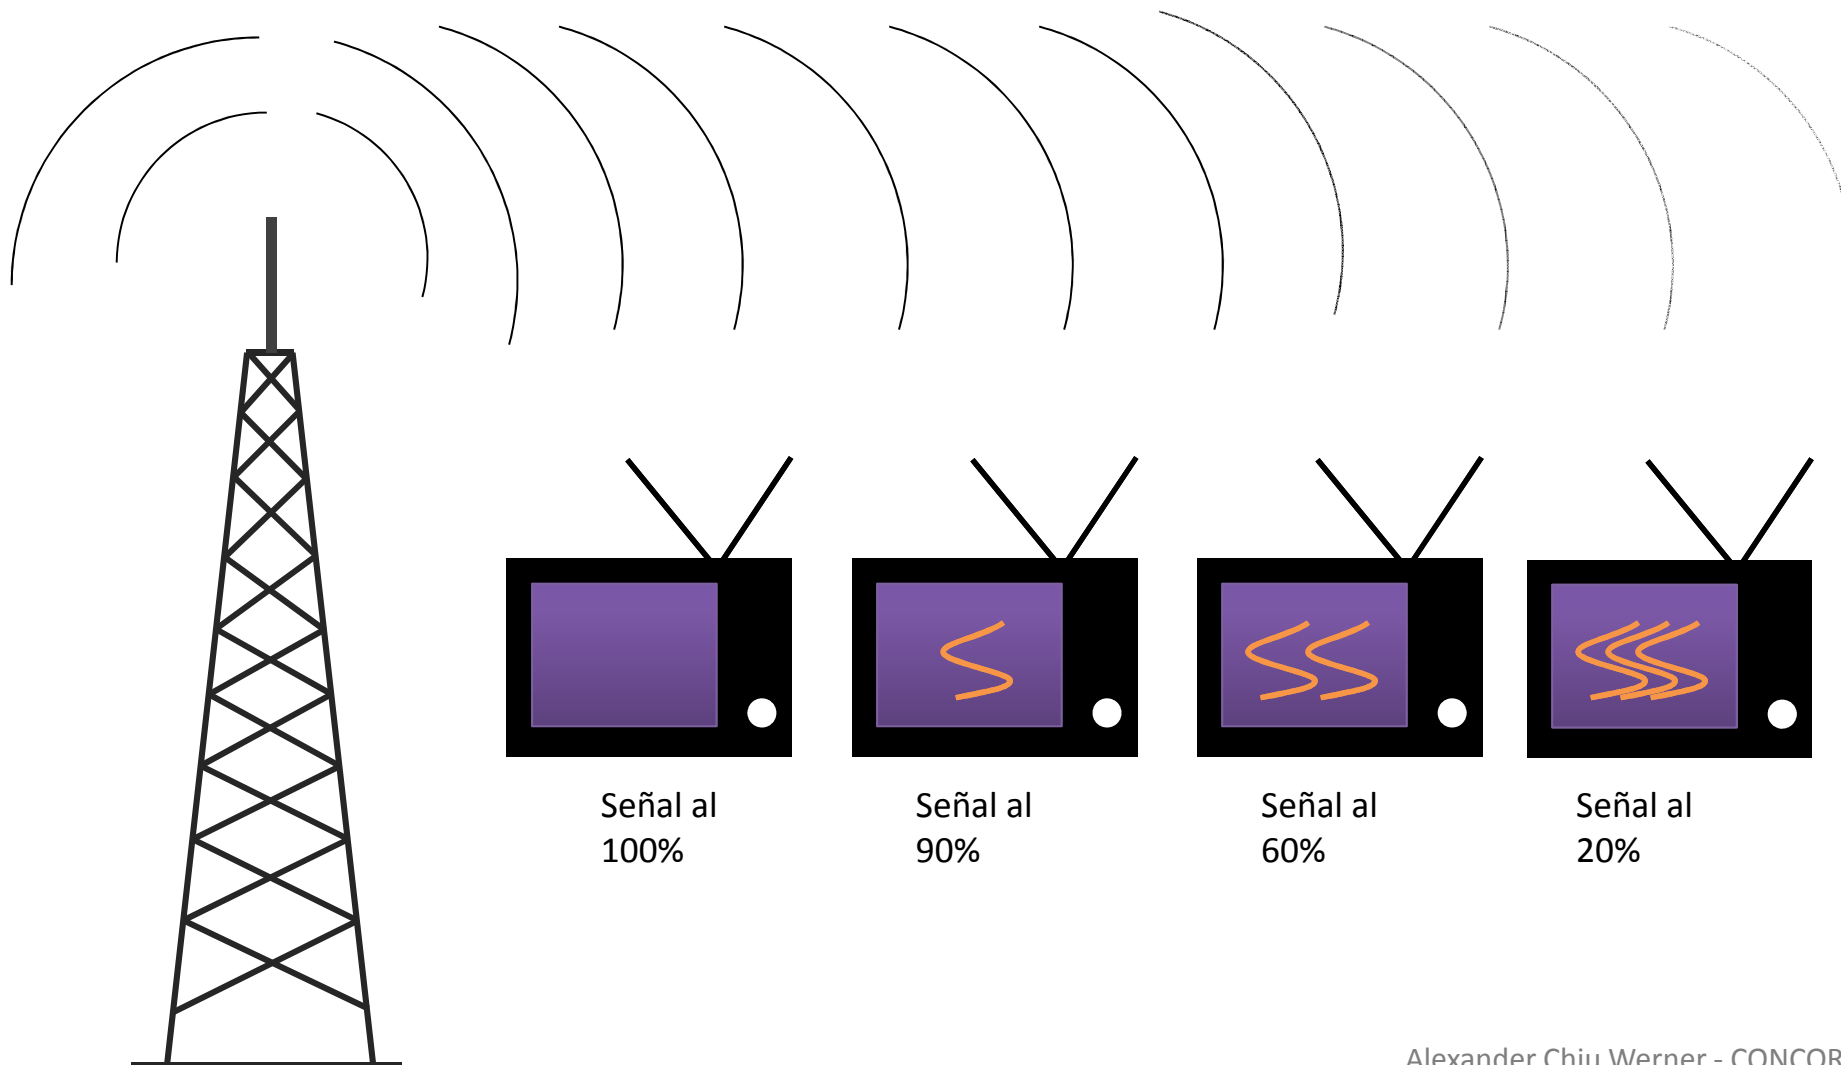

4.

¿Habrá mayor cobertura y mejor transmisión?

Transmisión analógica