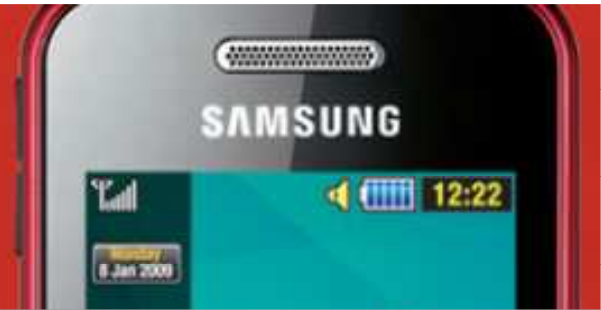

Ver más detalles en el sitio Claro o Movistar. Precio más caro + acuerdo de adquisición de equipos a 12 meses. Cuenta con funcionalidad de TV solo para televisión digital.

s/. 589

en plan Post Pago TUN 99 con
acuerdo de equipos a 12 meses

Precio del equipo: s/. 1000

Samsung i6220

Prepago
s/. 899
Plan Súmate desde:
s/. 509

- Tv Digital
- Full touch screen
- Teclado Qwerty al rotar el celular horizontalmente
- Opción de grabación TV en la memoria de tu celular

Fuente: Catálogos Claro y Movistar (Marzo y Abril de 2010)