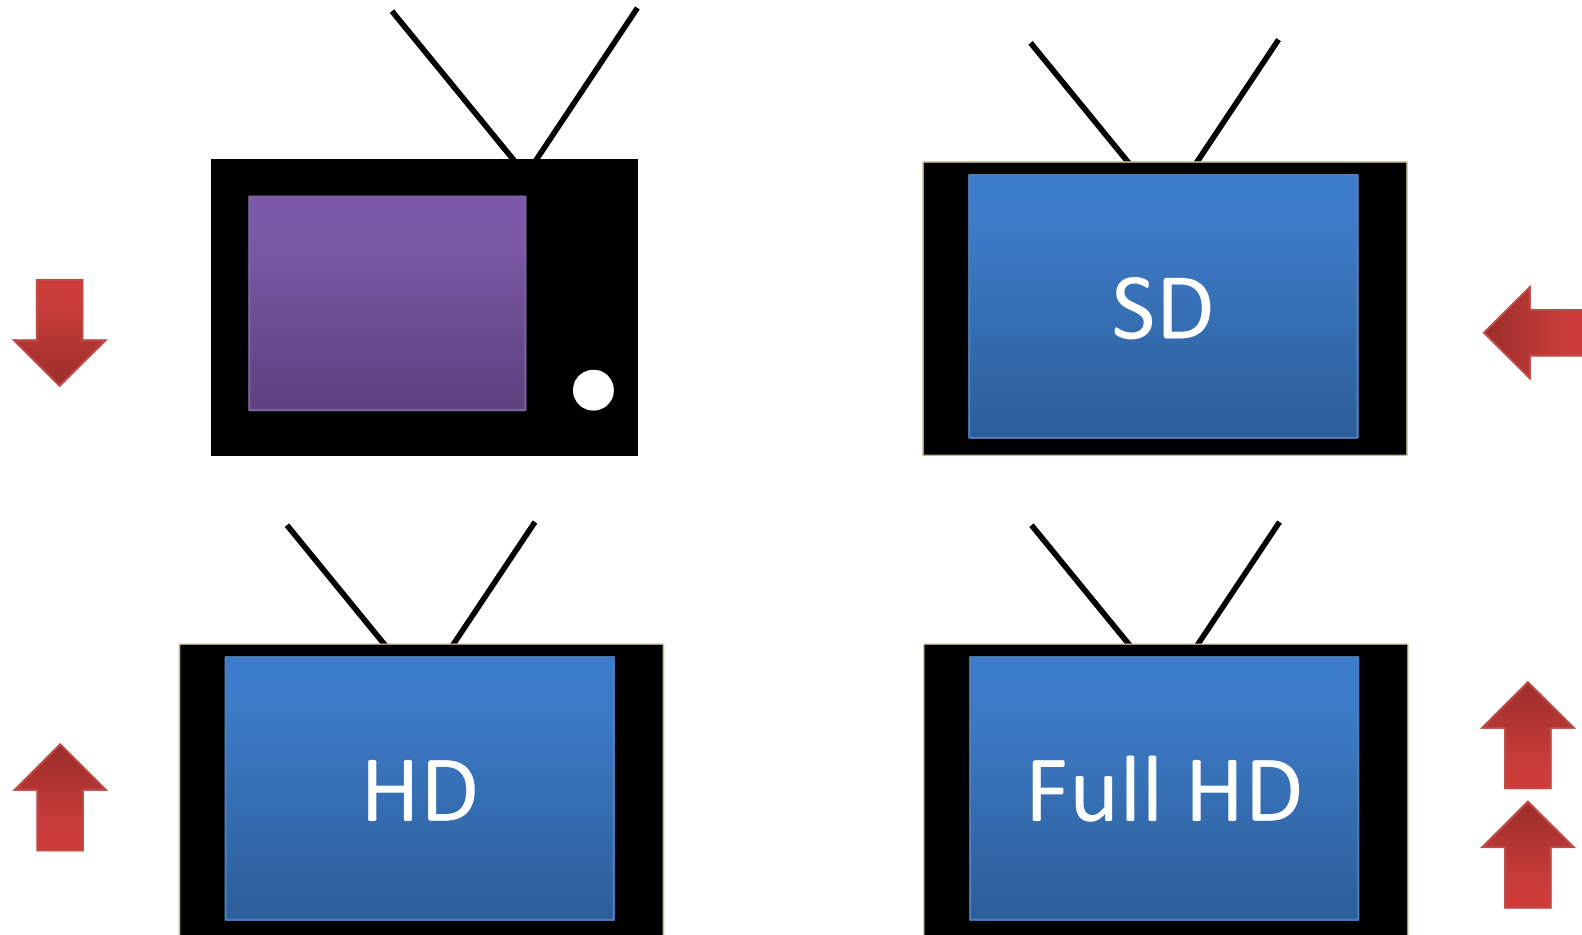

5.

Tipos de televisores