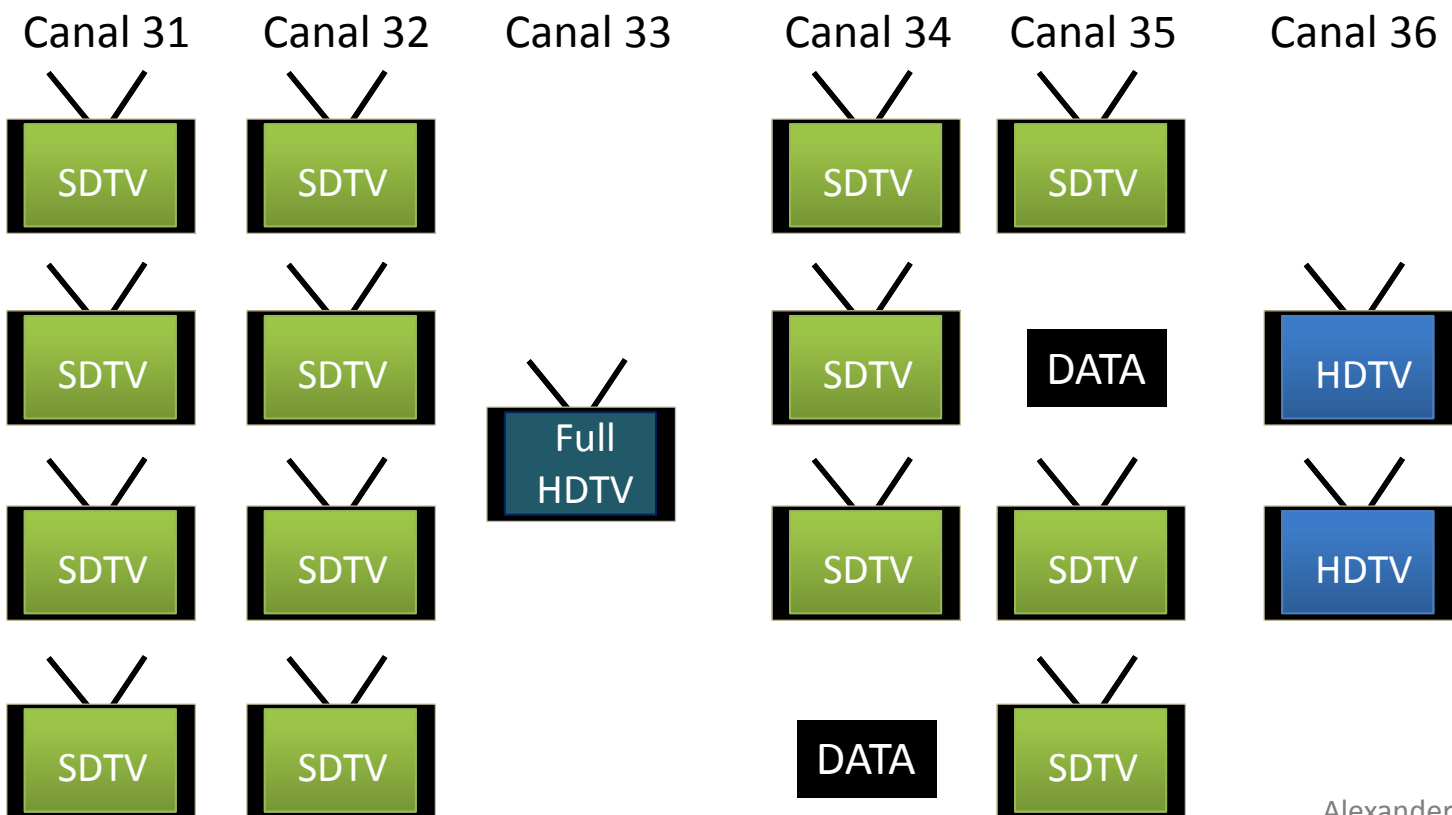

6.

Tipos de señal

Distintos tipos de señal digital

Señal analógica

Señal digital SDTV

01⁰¹₁₁ 01⁰¹₁₁ 101 010⁰¹₁₀ 01

Señal digital HDTV

01⁰¹₁₁ 01⁰¹₁₁ 101 010⁰¹₁₀ 01

Señal digital Full HDTV

01⁰¹₁₁ 01⁰¹₁₁ 101 010⁰¹₁₀ 01
01⁰¹₁₁ 01⁰¹₁₁ 101 010⁰¹₁₀ 01
01⁰¹₁₁ 01⁰¹₁₁ 101 010⁰¹₁₀ 01

6.

¿Habrán más canales de TV?

6.

¿Habrán más canales de TV?

Analógico vs. Digital

uso del espectro